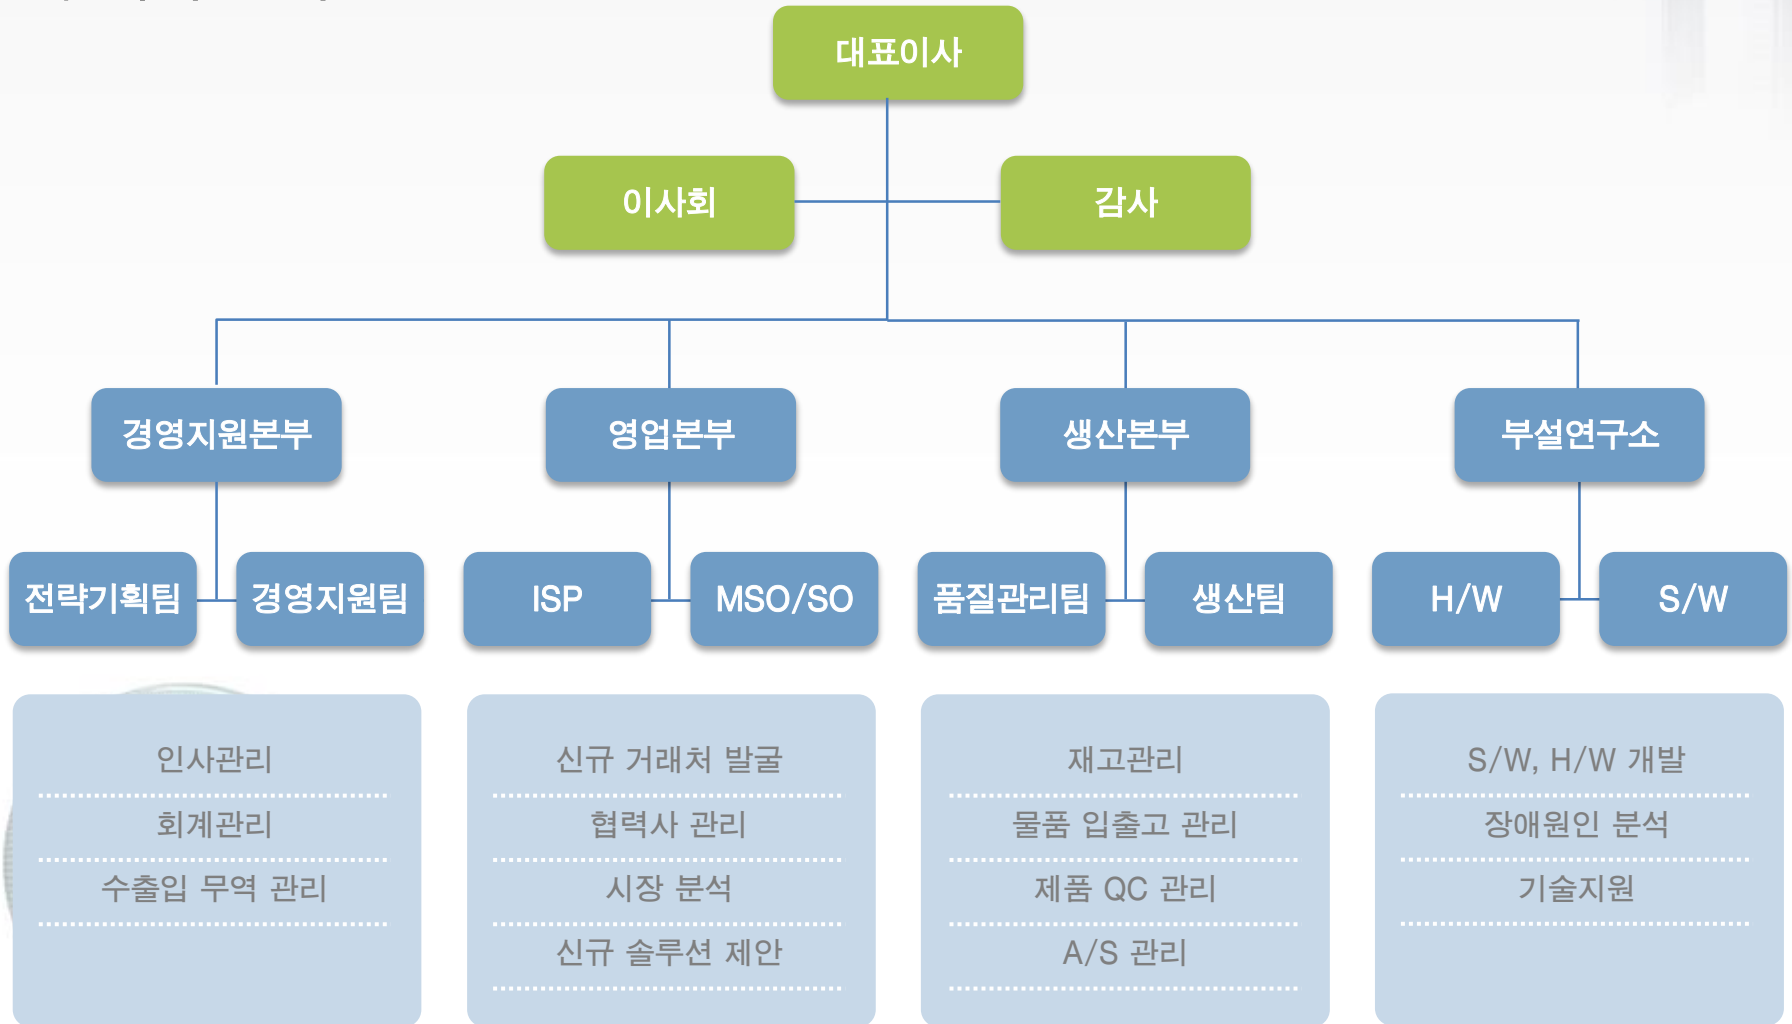

## 2) 회사연혁(계속)

2009 ~ 2011

- Wireless Docsis 2.0 8채널 모뎀 개발
- Data용 Docsis 3.0 8채널 모뎀 개발
- Wireless Docsis 3.0 8채널 모뎀 개발

2012 ~ 2014

- 멀티 셋톱박스용 8채널 모뎀 개발
- 멀티 셋톱박스용 24채널 모뎀 개발

꾸준한  
연구개발을  
통한  
솔루션 강화

2015 ~

- Wireless AP 2.4GHz 개발 완료
- Wireless AP 듀얼 개발완료
- 유무선 통합 Mplus Solution 개발

## 3) 회사 조직도