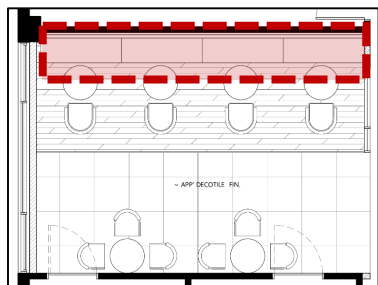

■ Key map

■ 구매가구

- ALT-1
- 사이즈: W455 X D510 X SH650
- 좌판: 사출 플라스틱
- 다리: 금속파이프 (도장)
- 색상표

- ALT-2
- 사이즈: W435 X D435 X SH650
- 좌판: 페브릭, 사출플라스틱
- 다리: 금속파이프 (도장)
- 색상표

■ 구매조명

- 펜던트 -1
- 사이즈: W200 X D200 X H400
- 색상: 블랙
- 3000k

- 펜던트 -2
- 사이즈: W270 X H220
- 색상: 블랙,화이트,그레이
- 3000k

01 LOUNGE - BAR TYPE

■ PERSPECTIVE -1

■ PERSPECTIVE -2

01 LOUNGE - FINISH

02 10F, 12F LOUNGE – BOOTH TYPE

02 LOUNGE - BOOTH TYPE

FLOOR PLAN

■ FLOOR PLAN

■ CEILING PLAN

02 LOUNGE - BOOTH TYPE

Furniture - 제작가구

■ Key map

■ 1구 매입콘센트 설치

02 LOUNGE - BOOTH TYPE

Furniture - 구매가구

■ 구매가구 - 원형테이블

- 사이즈: W600 X H730
- 상판: 18T 멜라민
- 다리: 금속 파이프 (도장)
- 색상
 - 상판: 화이트
 - 엣지: 화이트, 자작, 블랙
 - 다리: 화이트, 블랙

■ 구매가구 - 사출의자

- 사이즈: W580 X D530 X H800(SH460)
- 좌판: 플라스틱 사출
- 다리: 금속 파이프 (도장)
- 색상
 - 좌판: 화이트, 블루, 그레이, 블랙
 - 다리: 블랙