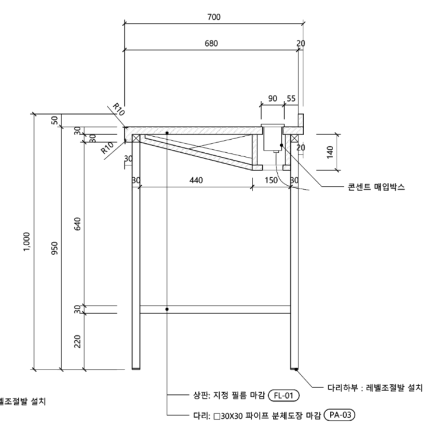

바테이블 상세도면

TOP VIEW
SCALE : 1/15

수량: 2EA

무선충전 콘센트 스펙

FRONT VIEW
SCALE : 1/15

SIDE SECTION
SCALE : 1/15

01 LOUNGE - BAR TYPE

Furniture - 구매가구

■ Key map

■ 구매가구

- ALT-1
- 사이즈: W455 X D510 X SH650
- 좌판: 사출 플라스틱
- 다리: 금속파이프 (도장)
- 색상표

- ALT-2
- 사이즈: W435 X D435 X SH650
- 좌판: 페브릭, 사출플라스틱
- 다리: 금속파이프 (도장)
- 색상표

■ 구매조명

- 펜던트 -1
- 사이즈: W200 X D200 X H400
- 색상: 블랙
- 3000k

■ 구매가구 - 원형테이블

- 사이즈: W600 X H730
- 상판: 18T 멜라민
- 다리: 금속 파이프 (도장)
- 색상
 - 상판: 화이트
 - 엣지: 화이트, 자작, 블랙
 - 다리: 화이트, 블랙

■ 구매가구 - 사출의자

- 사이즈: W580 X D530 X H800(SH460)
- 좌판: 플라스틱 사출
- 다리: 금속 파이프 (도장)
- 색상
 - 좌판: 화이트, 블루, 그레이, 블랙
 - 다리: 블랙