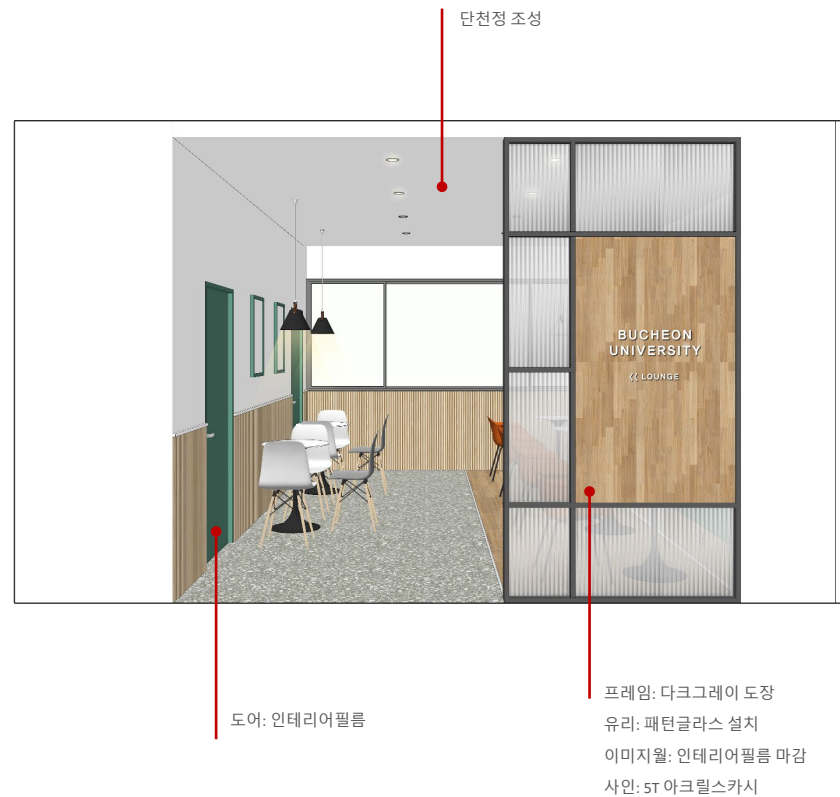

■ 구매조명

- 라운드 브래킷등
- 사이즈: W300
- 색상: 화이트
- 3000k

- 펜던트
- 사이즈: W270 X H220
- 색상: 블랙, 화이트, 그레이
- 3000k

■ Key map

02 LOUNGE - BOOTH TYPE

■ PERSPECTIVE -1

■ PERSPECTIVE -2

02 LOUNGE - FINISH