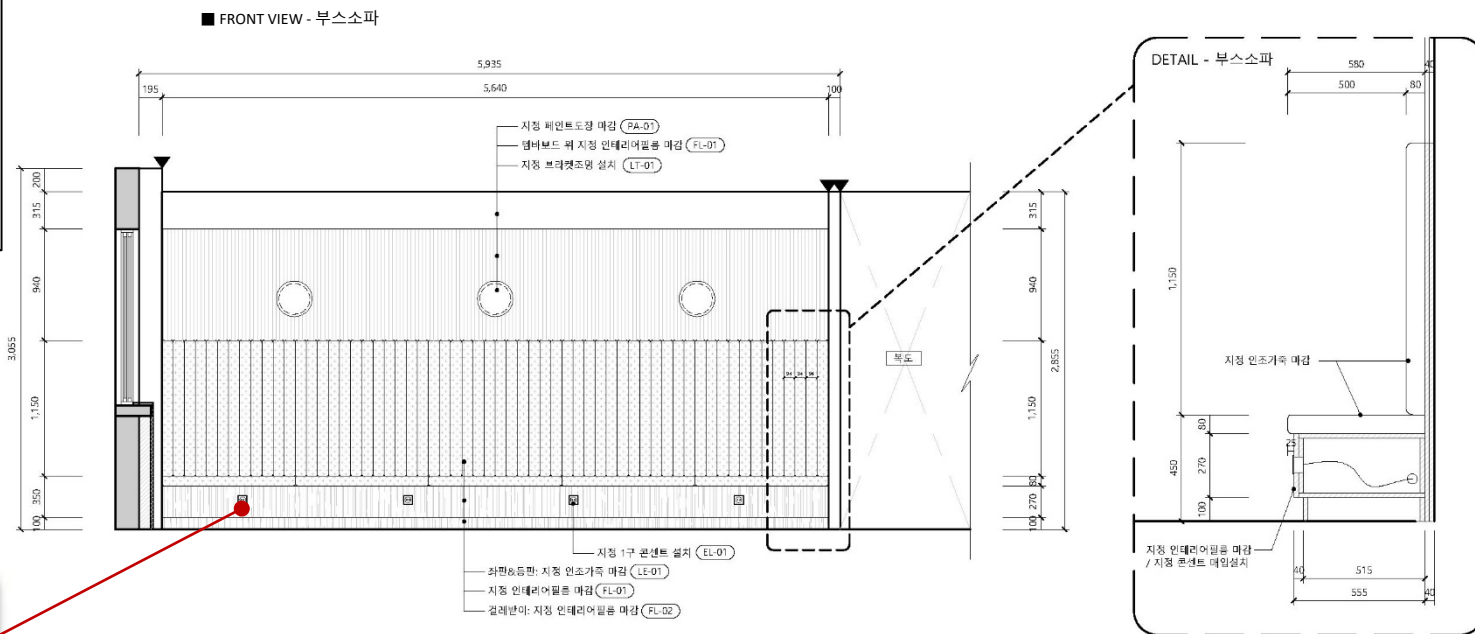

■ FLOOR PLAN

■ CEILING PLAN

02 LOUNGE - BOOTH TYPE

Furniture - 제작가구

■ Key map

■ 1구 매입콘센트 설치

02 LOUNGE - BOOTH TYPE

Furniture - 구매가구

■ 구매가구 - 원형테이블

- 사이즈: W600 X H730
- 상판: 18T 멜라민
- 다리: 금속 파이프 (도장)
- 색상
 - 상판: 화이트
 - 엣지: 화이트, 자작, 블랙
 - 다리: 화이트, 블랙

■ 구매가구 - 사출의자

- 사이즈: W580 X D530 X H800(SH460)
- 좌판: 플라스틱 사출
- 다리: 금속 파이프 (도장)
- 색상
 - 좌판: 화이트, 블루, 그레이, 블랙
 - 다리: 블랙