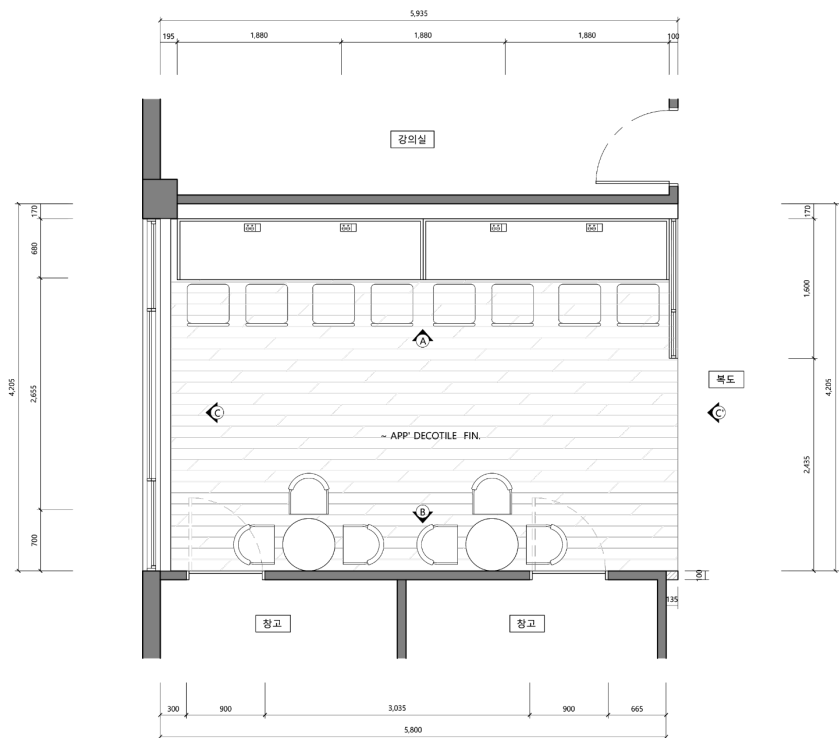

BUCHEON UNIVERSITY
LOUNGE SPACE
Interior proposal

01 9F, 11F, 13F LOUNGE – BAR TYPE

01 LOUNGE - BAR TYPE FLOOR PLAN

■ FLOOR PLAN

■ CEILING PLAN

01 LOUNGE - BAR TYPE

Furniture - 제작가구

Key map

바테이블 상세도면

TOP VIEW
SCALE : 1/15

수량: 2EA

무선충전 콘센트 스펙

FRONT VIEW
SCALE : 1/15

SIDE SECTION
SCALE : 1/15

01 LOUNGE - BAR TYPE

Furniture - 구매가구

■ Key map

■ 구매가구

- ALT-1
- 사이즈: W455 X D510 X SH650
- 좌판: 사출 플라스틱
- 다리: 금속파이프 (도장)
- 색상표

- ALT-2
- 사이즈: W435 X D435 X SH650
- 좌판: 페브릭, 사출플라스틱
- 다리: 금속파이프 (도장)
- 색상표

■ 구매조명

- 펜던트 -1
- 사이즈: W200 X D200 X H400
- 색상: 블랙
- 3000k

- 펜던트 -2
- 사이즈: W270 X H220
- 색상: 블랙,화이트,그레이
- 3000k

01 LOUNGE - BAR TYPE

■ PERSPECTIVE -1

■ PERSPECTIVE -2

01 LOUNGE - FINISH

02 10F, 12F LOUNGE – BOOTH TYPE

02 LOUNGE - BOOTH TYPE

FLOOR PLAN