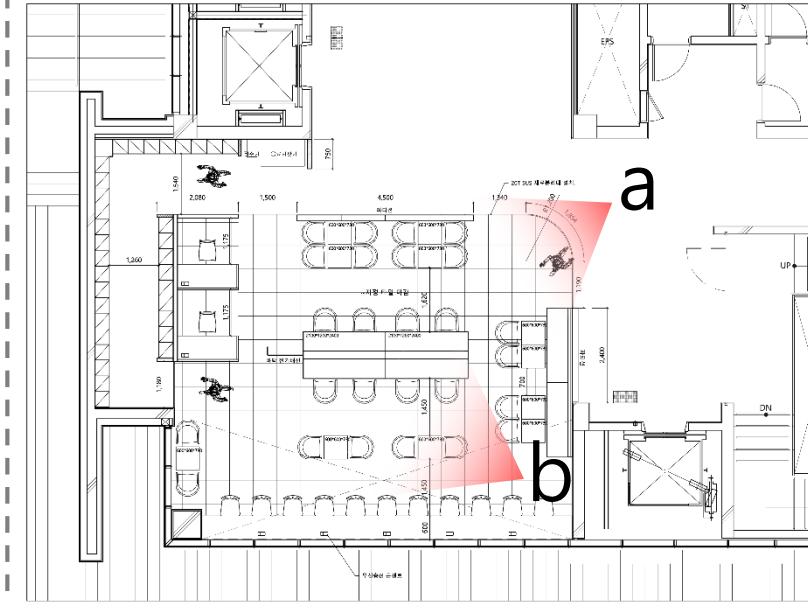

부스소파&벽체 (필름)
LG - CW557

BUCHEON UNIVERSITY OF LOUNGE SPACE

소사캠퍼스 Interior proposal

소사캠퍼스
9F, 11F STUDY LOUNGE

06 소사캠퍼스 - 9F, 11F Floor Plan

■ 층별 집기현황

	4단락카	5단락카	총 수량
3F	39	x	156
4F	12	x	48
5F	12	x	48
6F	17	6	98
7F	32	x	128
8F	x	x	x
9F	21	x	84
10F	24	x	96
11F	24	x	96
12F	x	x	x

	음료자판기	정수기
3F	o	o
4F	o	o
5F	o	o
6F	o	o
7F	x	o
8F	x	o
9F	o	o
10F	x	o
11F	x	o
12F	x	o

■ Reference Images

06 소사캠퍼스 - 9F, 11F Perspective

부천대학교
꿈집 & 소사정캠퍼스

KEY PLAN

Color & material

필름

페인트

타일

부스소파

가구도장

백페인트글라스

소사캠퍼스
10F STUDY LOUNGE

■ 층별 집기현황

	4단락카	5단락카	총 수량
3F	39	x	156
4F	12	x	48
5F	12	x	48
6F	17	6	98
7F	32	x	128
8F	x	x	x
9F	21	x	84
10F	24	x	96
11F	24	x	96
12F	x	x	x

	음료자판기	정수기
3F	o	o
4F	o	o
5F	o	o
6F	o	o
7F	x	o
8F	x	o
9F	o	o
10F	x	o
11F	x	o
12F	x	o