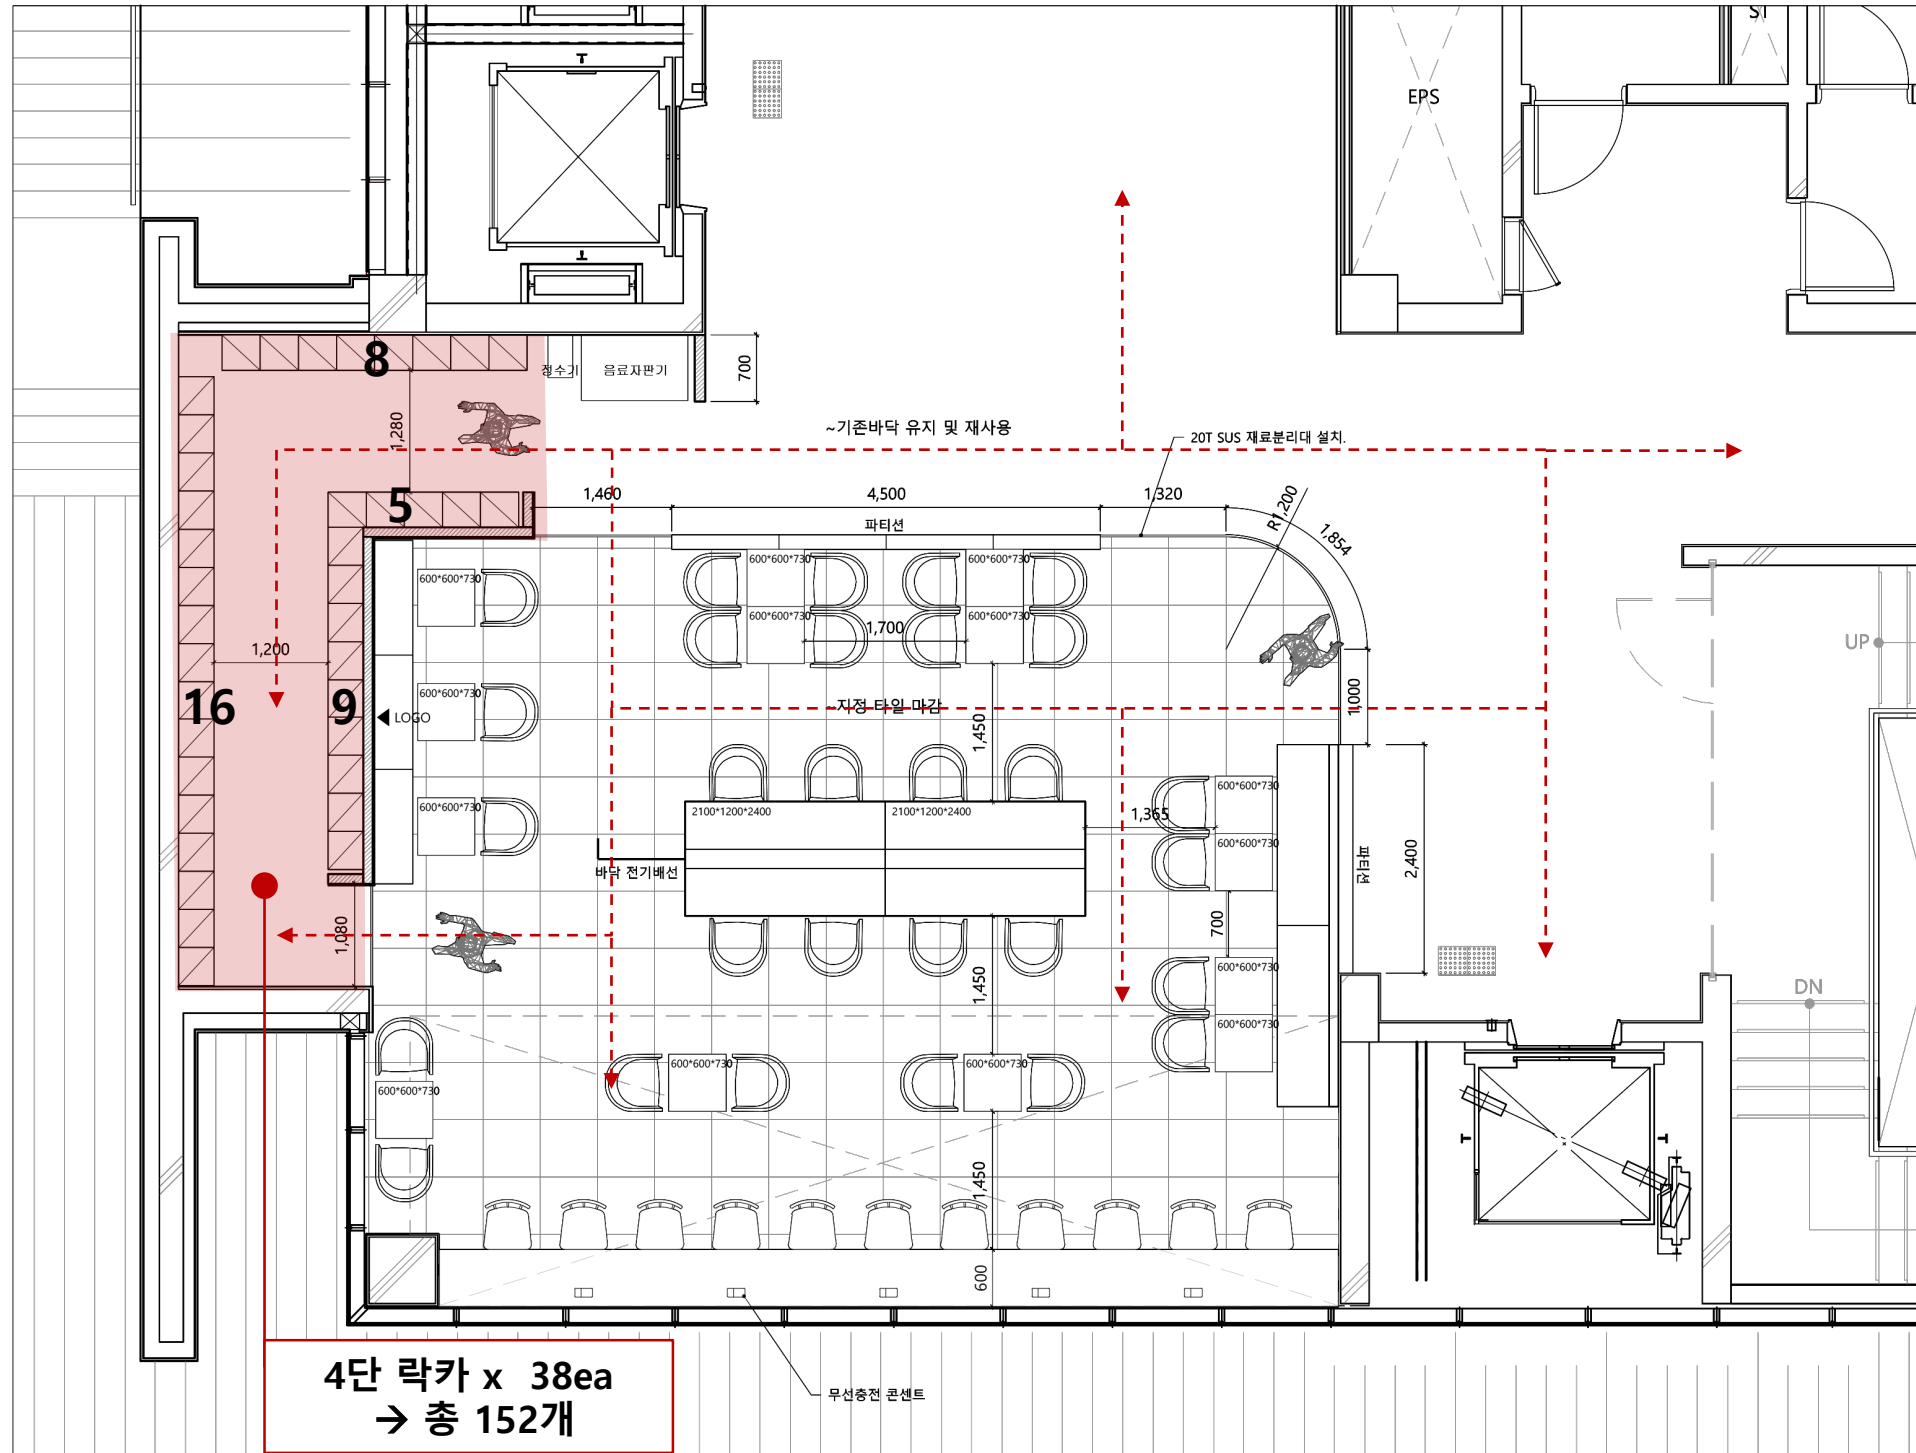

■ Key map

■ 구매가구

- ALT-1
- 사이즈: W455 X D510 X SH650
- 좌판: 사출 플라스틱
- 다리: 금속파이프 (도장)
- 색상표

- ALT-2
- 사이즈: W435 X D435 X SH650
- 좌판: 페브릭, 사출플라스틱
- 다리: 금속파이프 (도장)
- 색상표

■ 구매조명

- 펜던트 -1
- 사이즈: W200 X D200 X H400
- 색상: 블랙
- 3000k

■ 구매가구 - 원형테이블

- 사이즈: W600 X H730
- 상판: 18T 멜라민
- 다리: 금속 파이프 (도장)
- 색상
 - 상판: 화이트
 - 엣지: 화이트, 자작, 블랙
 - 다리: 화이트, 블랙

■ 구매가구 - 사출의자

- 사이즈: W580 X D530 X H800(SH460)
- 좌판: 플라스틱 사출
- 다리: 금속 파이프 (도장)
- 색상
 - 좌판: 화이트, 블루, 그레이, 블랙
 - 다리: 블랙

부스소파&벽체 (필름)
LG - CW557

BUCHEON UNIVERSITY OF LOUNGE SPACE

소사캠퍼스 Interior proposal

소사캠퍼스
9F, 11F STUDY LOUNGE

06 소사캠퍼스 - 9F, 11F Floor Plan

■ 층별 집기현황

	4단락카	5단락카	총 수량
3F	39	x	156
4F	12	x	48
5F	12	x	48
6F	17	6	98
7F	32	x	128
8F	x	x	x
9F	21	x	84
10F	24	x	96
11F	24	x	96
12F	x	x	x

	음료자판기	정수기
3F	o	o
4F	o	o
5F	o	o
6F	o	o
7F	x	o
8F	x	o
9F	o	o
10F	x	o
11F	x	o
12F	x	o

■ Reference Images

06 소사캠퍼스 - 9F, 11F Perspective

부천대학교
꿈집 & 소사정캠퍼스

KEY PLAN

Color & material

필름

페인트