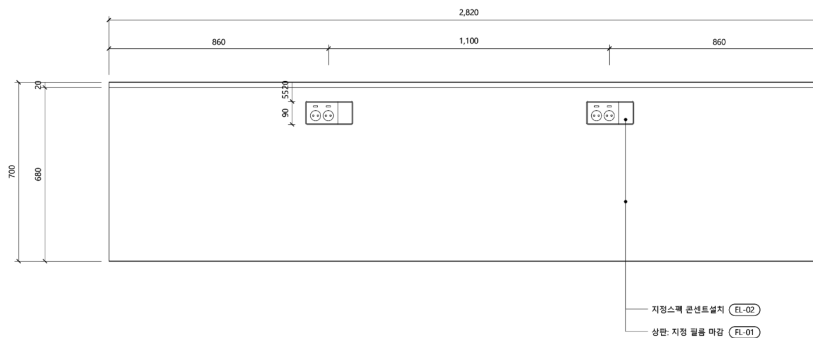

바테이블 상세도면

TOP VIEW
SCALE : 1/15

수량: 2EA

무선충전 콘센트 스펙

FRONT VIEW
SCALE : 1/15

SIDE SECTION
SCALE : 1/15

01 LOUNGE - BAR TYPE

Furniture - 구매가구

■ Key map

■ 구매가구

- ALT-1
- 사이즈: W455 X D510 X SH650
- 좌판: 사출 플라스틱
- 다리: 금속파이프 (도장)
- 색상표

- ALT-2
- 사이즈: W435 X D435 X SH650
- 좌판: 페브릭, 사출플라스틱
- 다리: 금속파이프 (도장)
- 색상표

■ 구매조명

- 펜던트 -1
- 사이즈: W200 X D200 X H400
- 색상: 블랙
- 3000k

■ 구매가구 - 원형테이블

- 사이즈: W600 X H730
- 상판: 18T 멜라민
- 다리: 금속 파이프 (도장)
- 색상
 - 상판: 화이트
 - 엣지: 화이트, 자작, 블랙
 - 다리: 화이트, 블랙

■ 구매가구 - 사출의자

- 사이즈: W580 X D530 X H800(SH460)
- 좌판: 플라스틱 사출
- 다리: 금속 파이프 (도장)
- 색상
 - 좌판: 화이트, 블루, 그레이, 블랙
 - 다리: 블랙