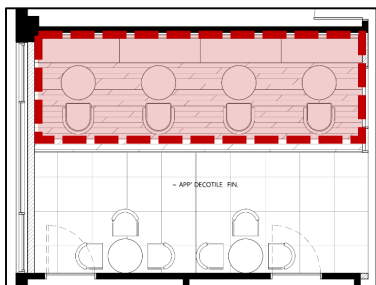

- 펜던트 -2
- 사이즈: W270 X H220
- 색상: 블랙,화이트,그레이
- 3000k

01 LOUNGE - BAR TYPE

■ PERSPECTIVE -1

■ PERSPECTIVE -2

01 LOUNGE - FINISH

02 10F, 12F LOUNGE – BOOTH TYPE

02 LOUNGE - BOOTH TYPE

FLOOR PLAN

■ FLOOR PLAN

■ CEILING PLAN

02 LOUNGE - BOOTH TYPE

Furniture - 제작가구

■ Key map

■ 1구 매입콘센트 설치

02 LOUNGE - BOOTH TYPE

Furniture - 구매가구

■ 구매가구 - 원형테이블

- 사이즈: W600 X H730
- 상판: 18T 멜라민
- 다리: 금속 파이프 (도장)
- 색상
 - 상판: 화이트
 - 엣지: 화이트, 자작, 블랙
 - 다리: 화이트, 블랙

■ 구매가구 - 사출의자

- 사이즈: W580 X D530 X H800(SH460)
- 좌판: 플라스틱 사출
- 다리: 금속 파이프 (도장)
- 색상
 - 좌판: 화이트, 블루, 그레이, 블랙
 - 다리: 블랙

■ 구매조명

- 라운드 브래킷등
- 사이즈: W300
- 색상: 화이트
- 3000k

- 펜던트
- 사이즈: W270 X H220
- 색상: 블랙, 화이트, 그레이
- 3000k

■ Key map

02 LOUNGE - BOOTH TYPE

■ PERSPECTIVE -1

■ PERSPECTIVE -2

02 LOUNGE - FINISH