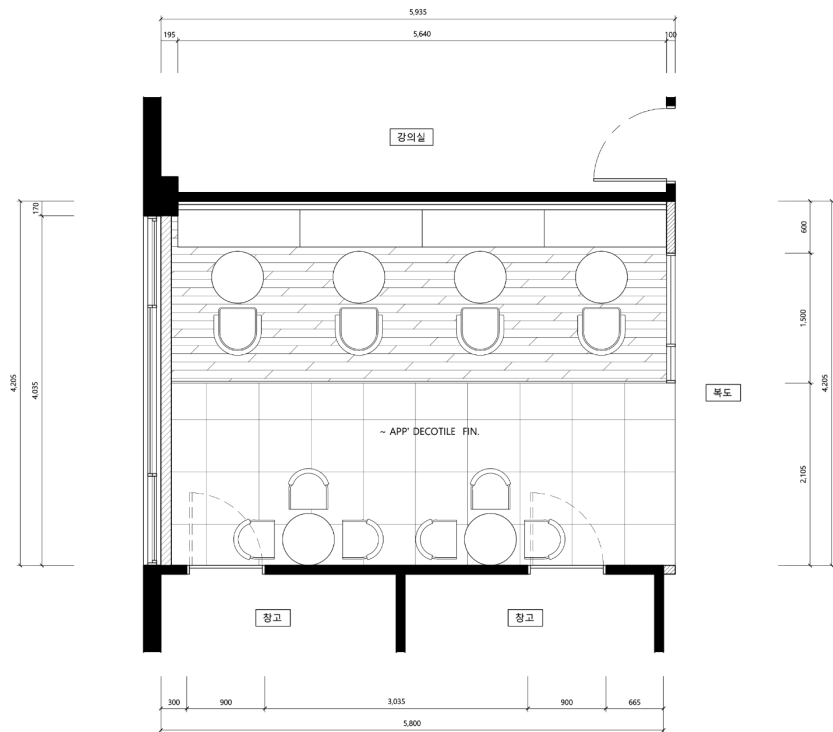

바테이블 상세도면

TOP VIEW
SCALE : 1/15

수량: 2EA

무선충전 콘센트 스펙

FRONT VIEW
SCALE : 1/15

SIDE SECTION
SCALE : 1/15

01 LOUNGE - BAR TYPE

Furniture - 구매가구

■ Key map

■ 구매가구

- ALT-1
- 사이즈: W455 X D510 X SH650
- 좌판: 사출 플라스틱
- 다리: 금속파이프 (도장)
- 색상표

- ALT-2
- 사이즈: W435 X D435 X SH650
- 좌판: 페브릭, 사출플라스틱
- 다리: 금속파이프 (도장)
- 색상표

■ 구매조명

- 펜던트 -1
- 사이즈: W200 X D200 X H400
- 색상: 블랙
- 3000k

- 펜던트 -2
- 사이즈: W270 X H220
- 색상: 블랙,화이트,그레이
- 3000k

01 LOUNGE - BAR TYPE

■ PERSPECTIVE -1

■ PERSPECTIVE -2

01 LOUNGE - FINISH

02 10F, 12F LOUNGE – BOOTH TYPE

02 LOUNGE - BOOTH TYPE

FLOOR PLAN

■ FLOOR PLAN

■ CEILING PLAN

02 LOUNGE - BOOTH TYPE

Furniture - 제작가구

■ Key map

■ 1구 매입콘센트 설치

02 LOUNGE - BOOTH TYPE

Furniture - 구매가구