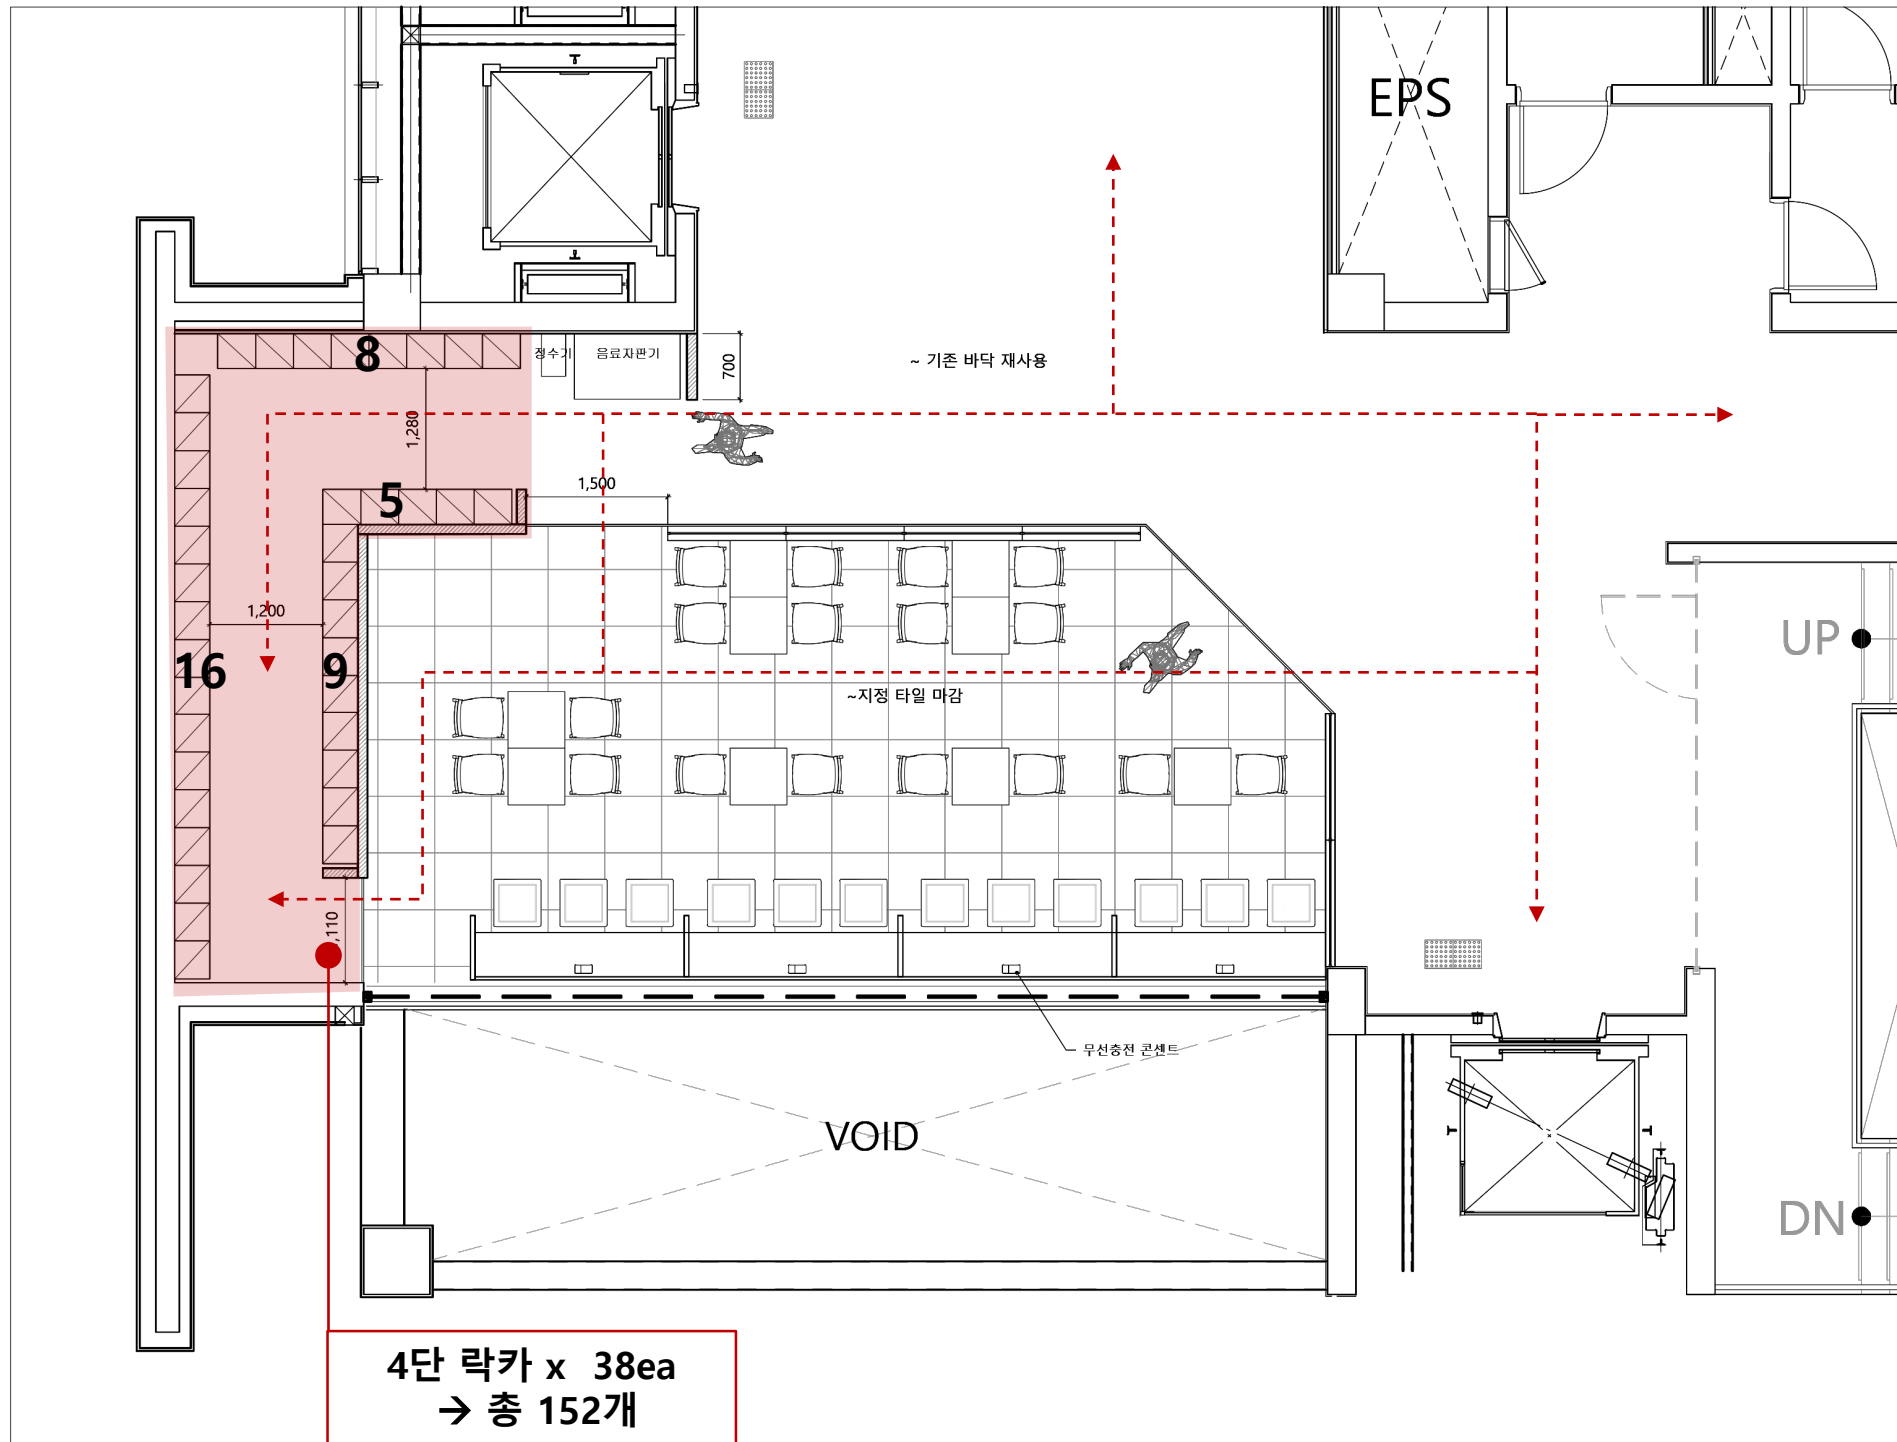

부스소파&벽체 (필름)
LG - CW557

BUCHEON UNIVERSITY OF LOUNGE SPACE

소사캠퍼스 Interior proposal

소사캠퍼스
9F, 11F STUDY LOUNGE

06 소사캠퍼스 - 9F, 11F Floor Plan

■ 층별 집기현황

	4단락카	5단락카	총 수량
3F	39	x	156
4F	12	x	48
5F	12	x	48
6F	17	6	98
7F	32	x	128
8F	x	x	x
9F	21	x	84
10F	24	x	96
11F	24	x	96
12F	x	x	x

	음료자판기	정수기
3F	o	o
4F	o	o
5F	o	o
6F	o	o
7F	x	o
8F	x	o
9F	o	o
10F	x	o
11F	x	o
12F	x	o

■ Reference Images

06 소사캠퍼스 - 9F, 11F Perspective

부천대학교
꿈집 & 소사정캠퍼스

KEY PLAN

Color & material

필름

페인트

타일

부스소파

가구도장

백페인트글라스

소사캠퍼스
10F STUDY LOUNGE

■ 층별 집기현황

	4단락카	5단락카	총 수량
3F	39	x	156
4F	12	x	48
5F	12	x	48
6F	17	6	98
7F	32	x	128
8F	x	x	x
9F	21	x	84
10F	24	x	96
11F	24	x	96
12F	x	x	x

	음료자판기	정수기
3F	o	o
4F	o	o
5F	o	o
6F	o	o
7F	x	o
8F	x	o
9F	o	o
10F	x	o
11F	x	o
12F	x	o

Reference image