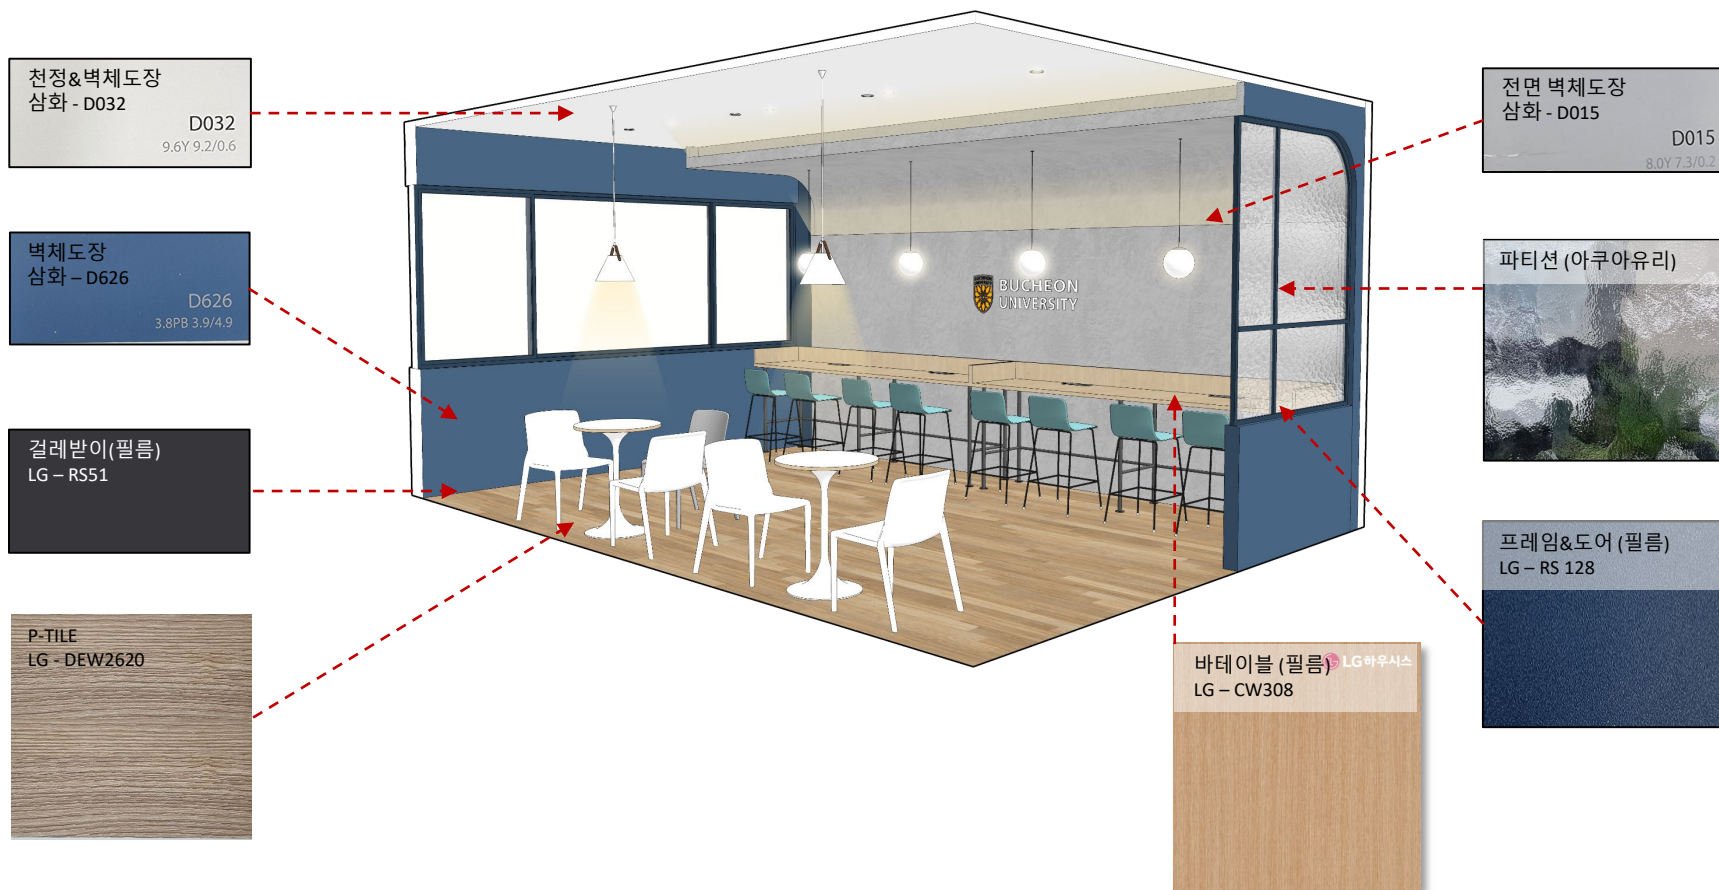

- 펜던트 -2
- 사이즈: W270 X H220
- 색상: 블랙,화이트,그레이
- 3000k

01 LOUNGE - BAR TYPE

■ PERSPECTIVE -1

■ PERSPECTIVE -2

01 LOUNGE - FINISH

02 10F, 12F LOUNGE – BOOTH TYPE

02 LOUNGE - BOOTH TYPE

FLOOR PLAN

■ FLOOR PLAN

■ CEILING PLAN

02 LOUNGE - BOOTH TYPE

Furniture - 제작가구

■ Key map

■ 1구 매입콘센트 설치

02 LOUNGE - BOOTH TYPE

Furniture - 구매가구

■ 구매가구 - 원형테이블

- 사이즈: W600 X H730
- 상판: 18T 멜라민
- 다리: 금속 파이프 (도장)
- 색상
 - 상판: 화이트
 - 엣지: 화이트, 자작, 블랙
 - 다리: 화이트, 블랙

■ 구매가구 - 사출의자

- 사이즈: W580 X D530 X H800(SH460)
- 좌판: 플라스틱 사출
- 다리: 금속 파이프 (도장)
- 색상
 - 좌판: 화이트, 블루, 그레이, 블랙
 - 다리: 블랙