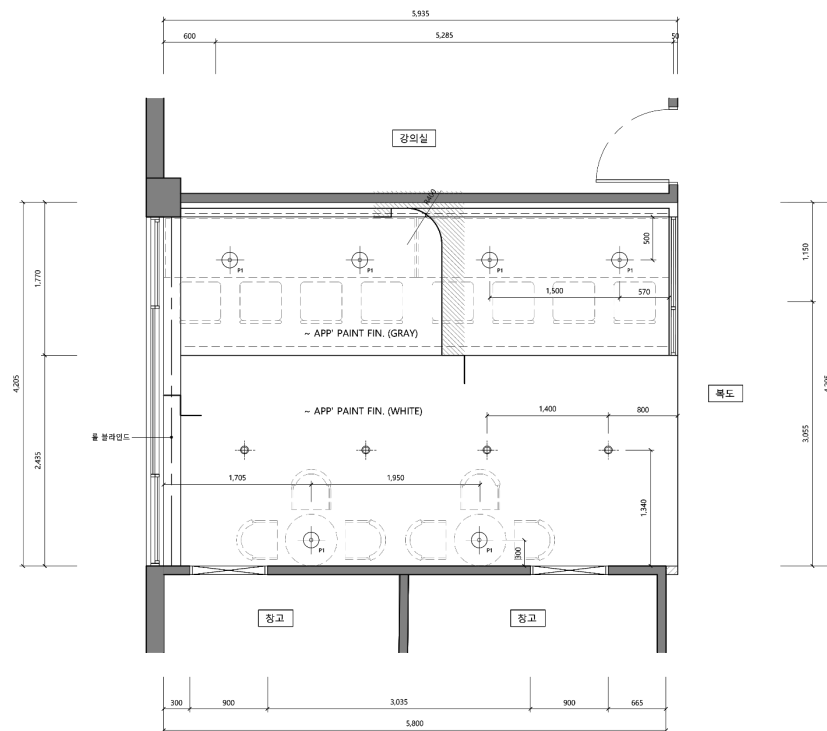

BUCHEON UNIVERSITY
LOUNGE SPACE
Interior proposal

01 9F, 11F, 13F LOUNGE – BAR TYPE

01 LOUNGE - BAR TYPE FLOOR PLAN

■ FLOOR PLAN

■ CEILING PLAN

01 LOUNGE - BAR TYPE

Furniture - 제작가구

Key map

바테이블 상세도면

TOP VIEW
SCALE : 1/15

수량: 2EA

무선충전 콘센트 스펙

FRONT VIEW
SCALE : 1/15

SIDE SECTION
SCALE : 1/15

01 LOUNGE - BAR TYPE

Furniture - 구매가구

■ Key map

■ 구매가구

- ALT-1
- 사이즈: W455 X D510 X SH650
- 좌판: 사출 플라스틱
- 다리: 금속파이프 (도장)
- 색상표

- ALT-2
- 사이즈: W435 X D435 X SH650
- 좌판: 페브릭, 사출플라스틱
- 다리: 금속파이프 (도장)
- 색상표

■ 구매조명

- 펜던트 -1
- 사이즈: W200 X D200 X H400
- 색상: 블랙
- 3000k

■ 구매가구 - 원형테이블

- 사이즈: W600 X H730
- 상판: 18T 멜라민
- 다리: 금속 파이프 (도장)
- 색상
 - 상판: 화이트
 - 엣지: 화이트, 자작, 블랙
 - 다리: 화이트, 블랙

■ 구매가구 - 사출의자

- 사이즈: W580 X D530 X H800(SH460)
- 좌판: 플라스틱 사출
- 다리: 금속 파이프 (도장)
- 색상
 - 좌판: 화이트, 블루, 그레이, 블랙
 - 다리: 블랙