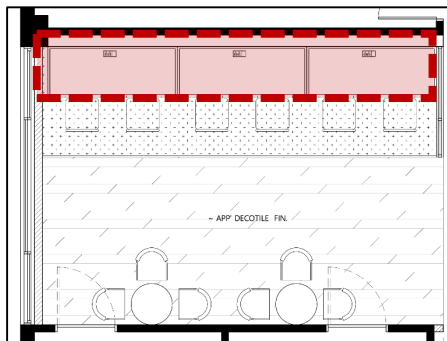

BUCHEON UNIVERSITY
LOUNGE SPACE
Interior proposal

01 9F, 11F, 13F LOUNGE – BAR TYPE

01 LOUNGE - BAR TYPE FLOOR PLAN

■ FLOOR PLAN

■ CEILING PLAN

01 LOUNGE - BAR TYPE

Furniture - 제작가구

Key map

바테이블 상세도면

TOP VIEW
SCALE : 1/15

수량: 2EA

무선충전 콘센트 스펙

FRONT VIEW
SCALE : 1/15

SIDE SECTION
SCALE : 1/15

01 LOUNGE - BAR TYPE

Furniture - 구매가구

■ Key map

■ 구매가구

- ALT-1
- 사이즈: W455 X D510 X SH650
- 좌판: 사출 플라스틱
- 다리: 금속파이프 (도장)
- 색상표

- ALT-2
- 사이즈: W435 X D435 X SH650
- 좌판: 페브릭, 사출플라스틱
- 다리: 금속파이프 (도장)
- 색상표

■ 구매조명

- 펜던트 -1
- 사이즈: W200 X D200 X H400
- 색상: 블랙
- 3000k

- 펜던트 -2
- 사이즈: W270 X H220
- 색상: 블랙,화이트,그레이
- 3000k

01 LOUNGE - BAR TYPE

■ PERSPECTIVE -1

■ PERSPECTIVE -2

01 LOUNGE - FINISH

02 10F, 12F LOUNGE – BOOTH TYPE

02 LOUNGE - BOOTH TYPE

FLOOR PLAN