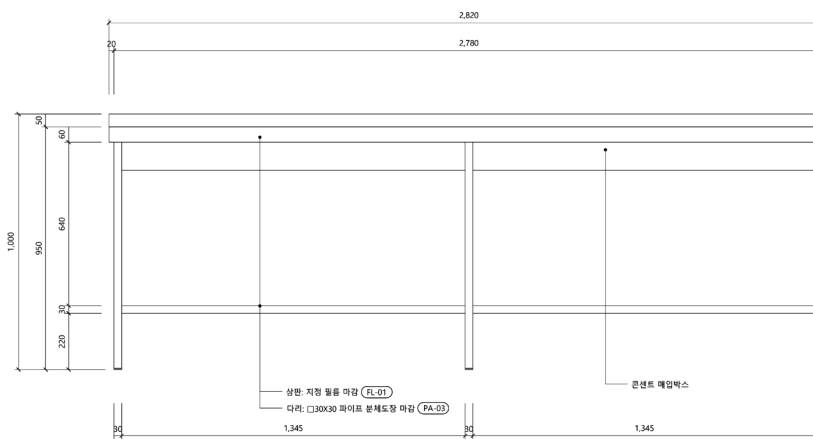

바테이블 상세도면

TOP VIEW
SCALE : 1/15

수량: 2EA

무선충전 콘센트 스펙

FRONT VIEW
SCALE : 1/15

SIDE SECTION
SCALE : 1/15

01 LOUNGE - BAR TYPE

Furniture - 구매가구

■ Key map

■ 구매가구

- ALT-1
- 사이즈: W455 X D510 X SH650
- 좌판: 사출 플라스틱
- 다리: 금속파이프 (도장)
- 색상표

- ALT-2
- 사이즈: W435 X D435 X SH650
- 좌판: 페브릭, 사출플라스틱
- 다리: 금속파이프 (도장)
- 색상표

■ 구매조명

- 펜던트 -1
- 사이즈: W200 X D200 X H400
- 색상: 블랙
- 3000k

■ 구매가구 - 원형테이블

- 사이즈: W600 X H730
- 상판: 18T 멜라민
- 다리: 금속 파이프 (도장)
- 색상
 - 상판: 화이트
 - 엣지: 화이트, 자작, 블랙
 - 다리: 화이트, 블랙

■ 구매가구 - 사출의자

- 사이즈: W580 X D530 X H800(SH460)
- 좌판: 플라스틱 사출
- 다리: 금속 파이프 (도장)
- 색상
 - 좌판: 화이트, 블루, 그레이, 블랙
 - 다리: 블랙