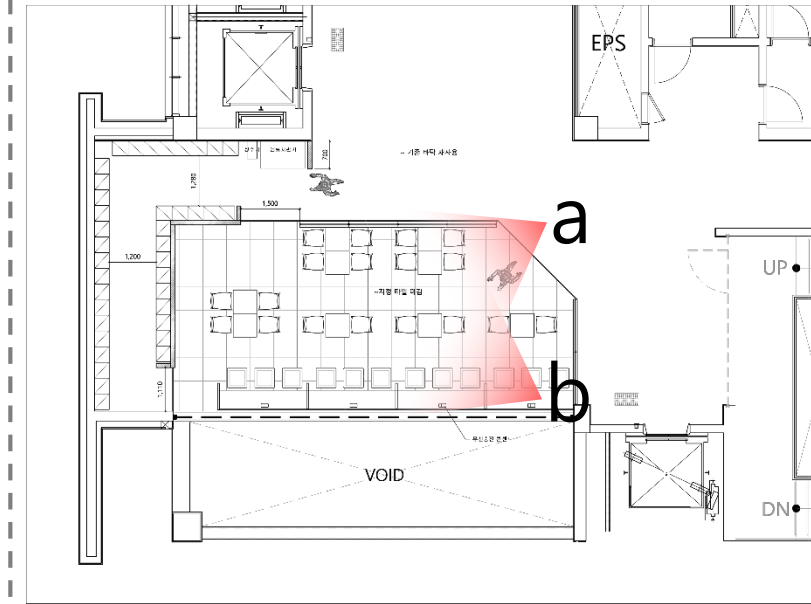

KEY PLAN

Color & material

Reference image