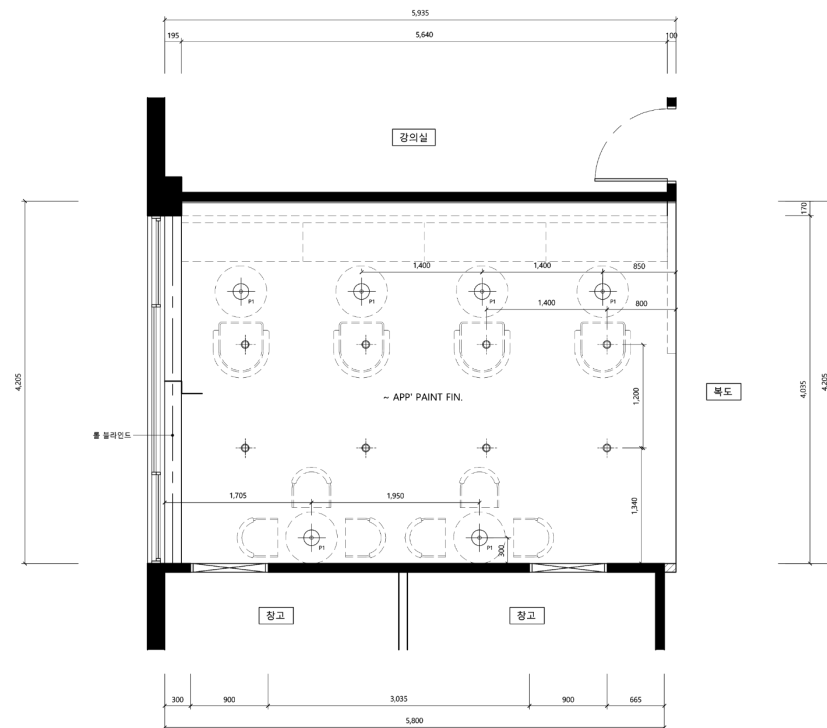

■ CEILING PLAN