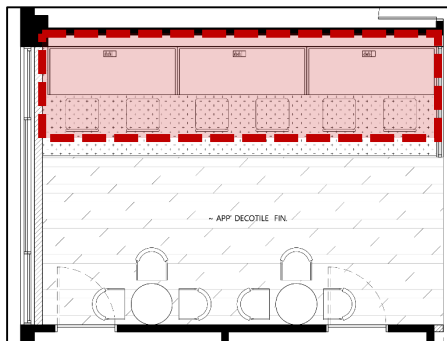

BUCHEON UNIVERSITY
LOUNGE SPACE
Interior proposal

01 9F, 11F, 13F LOUNGE – BAR TYPE

01 LOUNGE - BAR TYPE FLOOR PLAN

■ FLOOR PLAN

■ CEILING PLAN

01 LOUNGE - BAR TYPE

Furniture - 제작가구

Key map

바테이블 상세도면

TOP VIEW
SCALE : 1/15

수량: 2EA

무선충전 콘센트 스펙

FRONT VIEW
SCALE : 1/15

SIDE SECTION
SCALE : 1/15

01 LOUNGE - BAR TYPE

Furniture - 구매가구

■ Key map

■ 구매가구

- ALT-1
- 사이즈: W455 X D510 X SH650
- 좌판: 사출 플라스틱
- 다리: 금속파이프 (도장)
- 색상표

- ALT-2
- 사이즈: W435 X D435 X SH650
- 좌판: 페브릭, 사출플라스틱
- 다리: 금속파이프 (도장)
- 색상표

■ 구매조명

- 펜던트 -1
- 사이즈: W200 X D200 X H400
- 색상: 블랙
- 3000k

- 펜던트 -2
- 사이즈: W270 X H220
- 색상: 블랙,화이트,그레이
- 3000k

01 LOUNGE - BAR TYPE

■ PERSPECTIVE -1

■ PERSPECTIVE -2

01 LOUNGE - FINISH

02 10F, 12F LOUNGE – BOOTH TYPE

02 LOUNGE - BOOTH TYPE

FLOOR PLAN