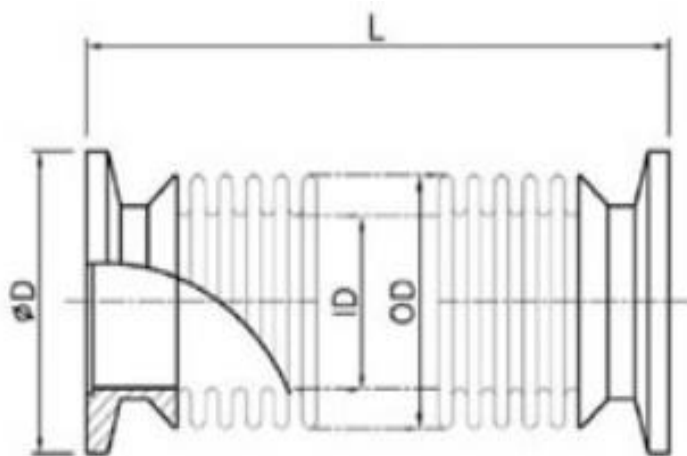

(5) 기술자료 - Pump Dimensions

A	B	C	D	E	F	G
-	474	247	83	159	171.4	217
518	474	247	83	159	171.4	241
-	504	247	83	159	171.4	251
-	520	295	131	207	171.4	217
564	520	295	131	207	171.4	241
-	550	295	131	207	171.4	251

NW Bellows Tube 사양서

(일명 : KF Flexible Coupling Tube 이라고 함)

(1) 기술자료

Status	Unit	Data
Material	n/a	SUS 304 or SUS 316
Material (특주)	%	Ni : 8.2 - 9.2
Material (특주)	%	Cr : 18.3 - 20.1
Vacuum Rate	Torr	1 x E-19
Operating Temperature Lange	°C	. -40 ~ 200

(2) 외관

Status	Unit	Data
Length (특주) : L	inch	59.1
Inlet Length (특주) : ØD	NW	25
Inside Length (특주) : ID	inch	1.2
Outside Bellows Length (특주) : OD	inch	1.4

(3) Accessory