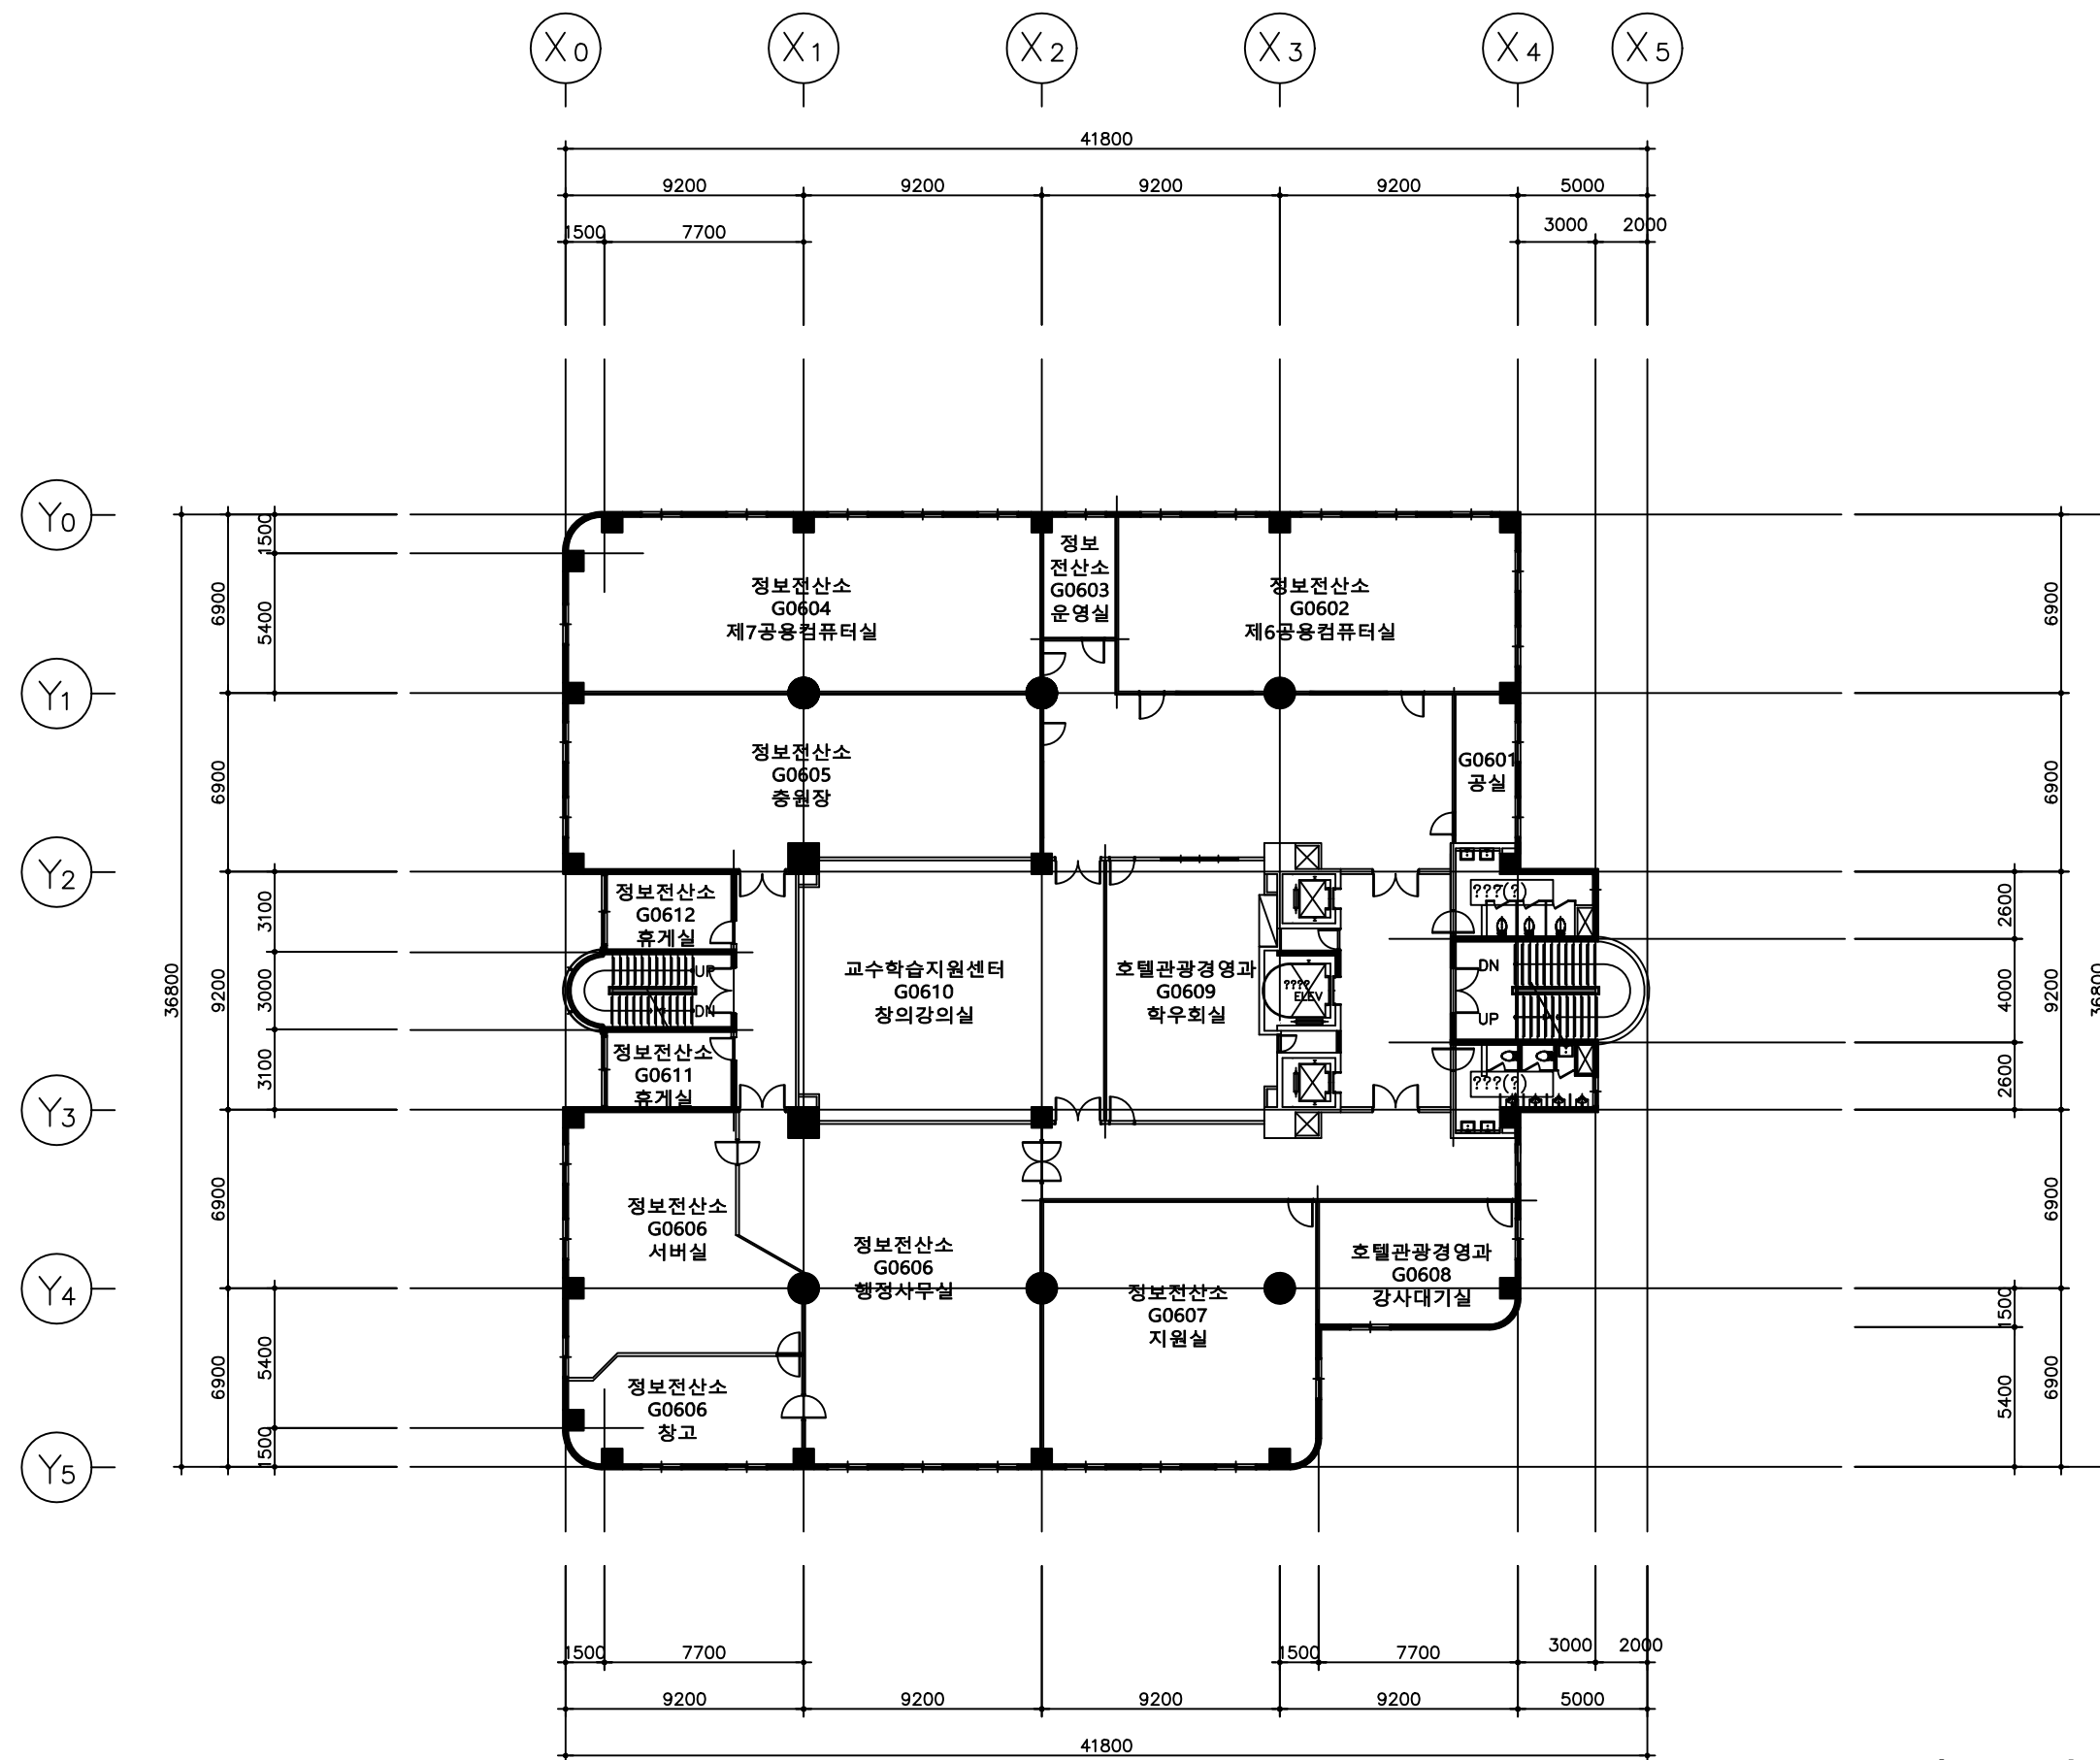

CONSULTANTS

SCALE

DATE

DWG. NO

SHEET NO

몽당도서관 지상6층
SCALE : 1/300