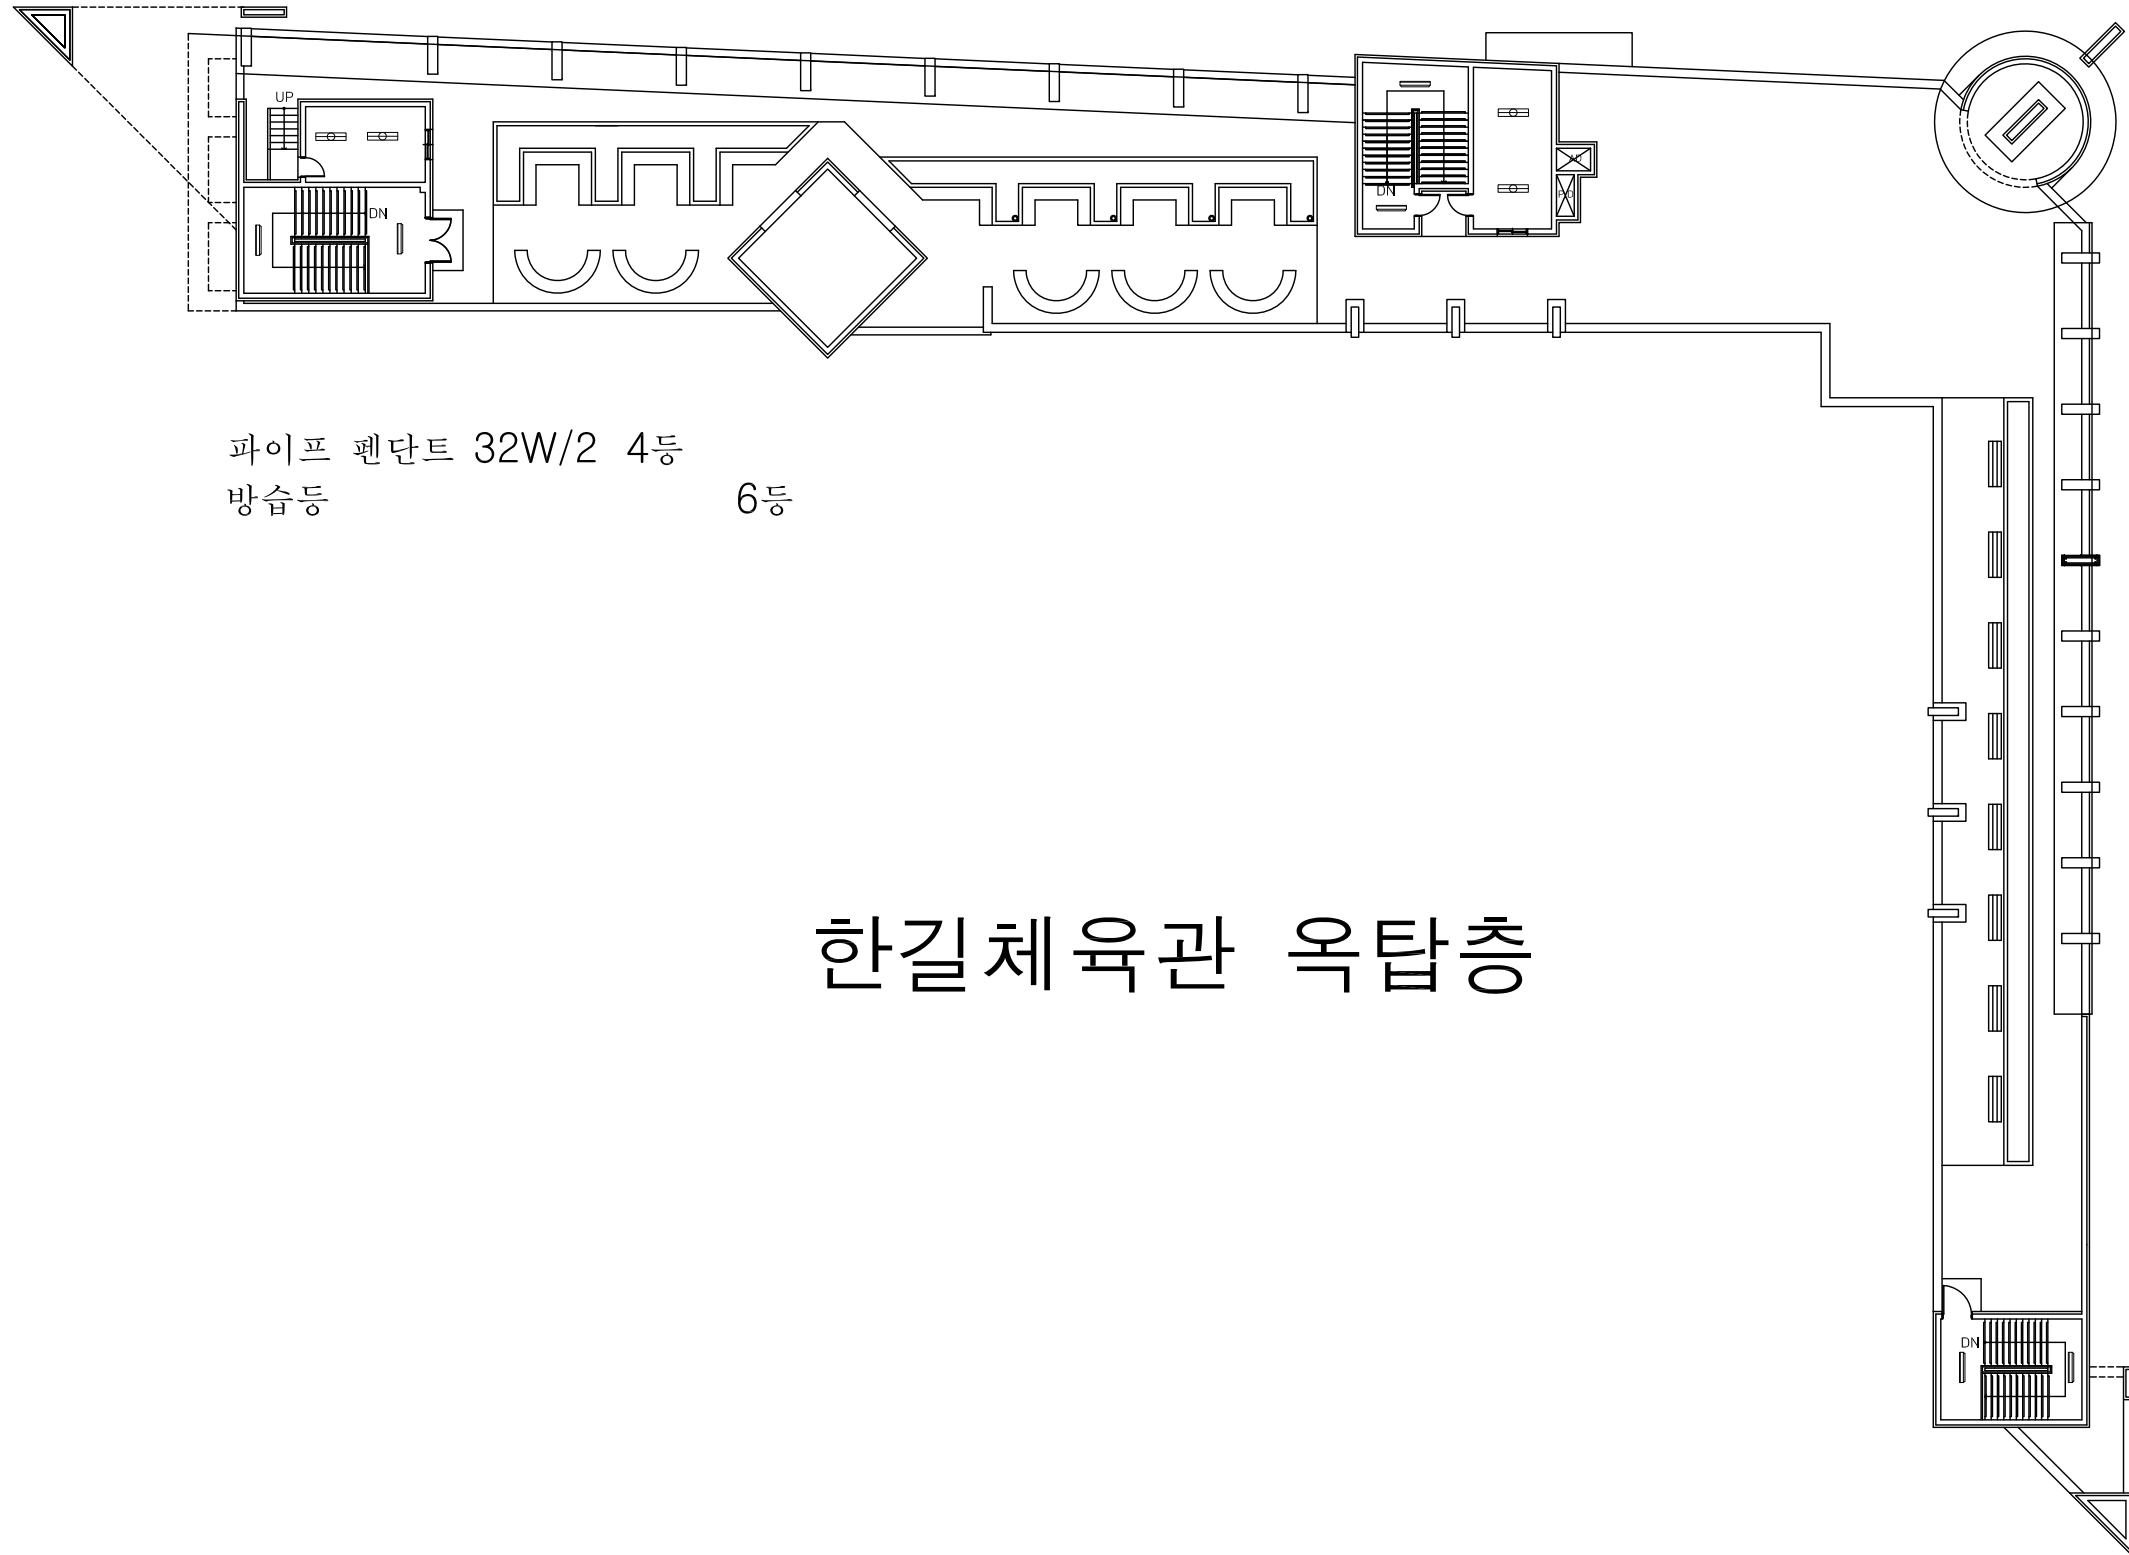

파이프 펜던트 32W/2 4등
방습등 6등

한길체육관 옥탑층

#	교체후 품명	공용	업무	도형	교체후 품명	공용	업무	도형	교체후 품명	공용	업무	도형	교체후 품명	공용	업무
	LED 배입 50W			○	LED DL			■	LED 배입4각 서치			○	LED 글로브		
	LED PP 10W	□		●	LED 할로겐 배입			■	LED 배입 450 담파	□		○	LED 노출센스		
	LED 직부 50W	□		■	LED 할로겐 직부			■	LED 배입 600 담파		□	▶	LED 세면대 보조등		
	LED DL	□		■	LED 배입4각 1구			⊕	LED 노출원통			—	LED T5 간접등		
	LED DL			■	LED 배입4각 2구			■	LED 노출배관등	□		■	LED 노출배관등		
	LED 배입 50W			○	LED DL			○	LED 글로브			▶	LED 라인바		
	LED PP 10W	□		●	LED 할로겐 배입			○	LED 노출센스			●	LED 무대조명		
	LED 직부 50W	□		■	LED 할로겐 직부			▶	LED 세면대 보조등			■	LED 원관등		
	LED DL	□		■	LED 배입4각 1구			—	LED T5 간접등			■	LED 특수등		
	LED DL			■	LED 배입4각 2구			■	LED 노출배관등	□		■	LED 노출배관등