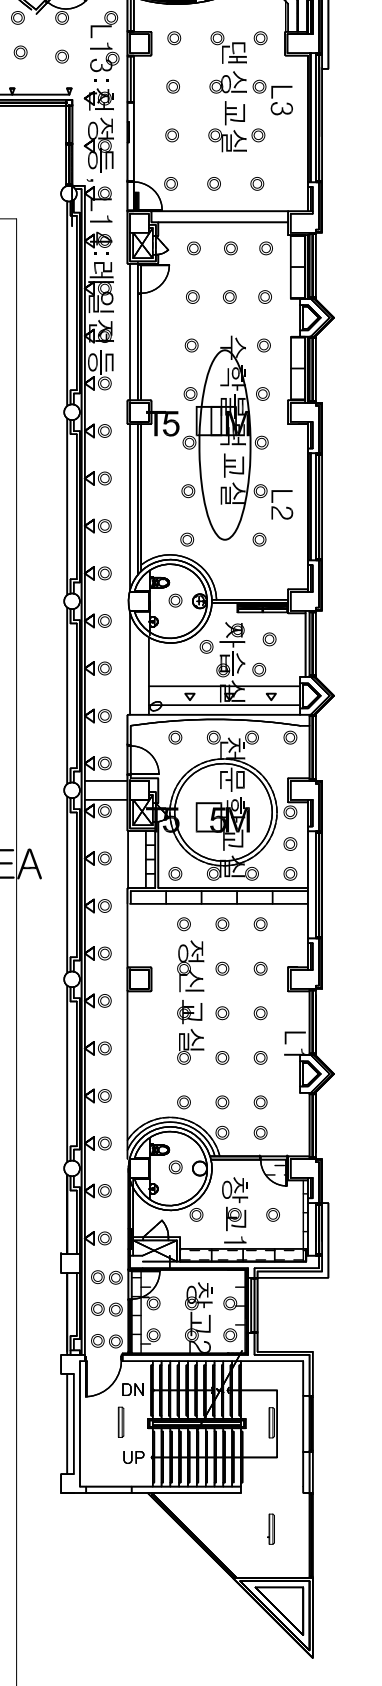

한길체육관 3층

LINE BAR
15W 램프 25EA

#	교체후 품명	공용	업무	도형	교체후 품명	공용	업무	도형	교체후 품명	공용	업무	도형	교체후 품명	공용	업무
	LED 매입 50W			○	LED DL			■	LED 매입4각 서지			○	LED 글로브		
	LED PP 50W	□		●	LED 할로젠 매입			■	LED 매입 450 담파	□		○	LED 노출센스		
	LED 직부 50W	□		■	LED 할로젠 직부			■	LED 매입 600 담파		□	▶	LED 세면대 보조등		
	LED DL	□		■	LED 매입4각 1구			□	LED 노출현등			—	LED T5 간접등		
	LED DL	□		■	LED 매입4각 2구			■	LED 노출벽등	□		■	LED 노출벽등		
	LED DL	□		■	LED 매입4각 3구			■	LED 노출천등	□		■	LED 노출벽등		
	LED DL	□		■	LED 매입4각 4구			■	LED 노출천등	□		■	LED 노출벽등		
	LED DL	□		■	LED 매입4각 5구			■	LED 노출천등	□		■	LED 노출벽등		
	LED DL	□		■	LED 매입4각 6구			■	LED 노출천등	□		■	LED 노출벽등		
	LED DL	□		■	LED 매입4각 7구			■	LED 노출천등	□		■	LED 노출벽등		
	LED DL	□		■	LED 매입4각 8구			■	LED 노출천등	□		■	LED 노출벽등		
	LED DL	□		■	LED 매입4각 9구			■	LED 노출천등	□		■	LED 노출벽등		
	LED DL	□		■	LED 매입4각 10구			■	LED 노출천등	□		■	LED 노출벽등		
	LED DL	□		■	LED 매입4각 11구			■	LED 노출천등	□		■	LED 노출벽등		
	LED DL	□		■	LED 매입4각 12구			■	LED 노출천등	□		■	LED 노출벽등		
	LED DL	□		■	LED 매입4각 13구			■	LED 노출천등	□		■	LED 노출벽등		
	LED DL	□		■	LED 매입4각 14구			■	LED 노출천등	□		■	LED 노출벽등		
	LED DL	□		■	LED 매입4각 15구			■	LED 노출천등	□		■	LED 노출벽등		
	LED DL	□		■	LED 매입4각 16구			■	LED 노출천등	□		■	LED 노출벽등		
	LED DL	□		■	LED 매입4각 17구			■	LED 노출천등	□		■	LED 노출벽등		
	LED DL	□		■	LED 매입4각 18구			■	LED 노출천등	□		■	LED 노출벽등		
	LED DL	□		■	LED 매입4각 19구			■	LED 노출천등	□		■	LED 노출벽등		
	LED DL	□		■	LED 매입4각 20구			■	LED 노출천등	□		■	LED 노출벽등		
	LED DL	□		■	LED 매입4각 21구			■	LED 노출천등	□		■	LED 노출벽등		
	LED DL	□		■	LED 매입4각 22구			■	LED 노출천등	□		■	LED 노출벽등		
	LED DL	□		■	LED 매입4각 23구			■	LED 노출천등	□		■	LED 노출벽등		
	LED DL	□		■	LED 매입4각 24구			■	LED 노출천등	□		■	LED 노출벽등		
	LED DL	□		■	LED 매입4각 25구			■	LED 노출천등	□		■	LED 노출벽등		
	LED DL	□		■	LED 매입4각 26구			■	LED 노출천등	□		■	LED 노출벽등		
	LED DL	□		■	LED 매입4각 27구			■	LED 노출천등	□		■	LED 노출벽등		
	LED DL	□		■	LED 매입4각 28구			■	LED 노출천등	□		■	LED 노출벽등		
	LED DL	□		■	LED 매입4각 29구			■	LED 노출천등	□		■	LED 노출벽등		
	LED DL	□		■	LED 매입4각 30구			■	LED 노출천등	□		■	LED 노출벽등		
	LED DL	□		■	LED 매입4각 31구			■	LED 노출천등	□		■	LED 노출벽등		
	LED DL	□		■	LED 매입4각 32구			■	LED 노출천등	□		■	LED 노출벽등		
	LED DL	□		■	LED 매입4각 33구			■	LED 노출천등	□		■	LED 노출벽등		
	LED DL	□		■	LED 매입4각 34구			■	LED 노출천등	□		■	LED 노출벽등		
	LED DL	□		■	LED 매입4각 35구			■	LED 노출천등	□		■	LED 노출벽등		
	LED DL	□		■	LED 매입4각 36구			■	LED 노출천등	□		■	LED 노출벽등		
	LED DL	□		■	LED 매입4각 37구			■	LED 노출천등	□		■	LED 노출벽등		
	LED DL	□		■	LED 매입4각 38구			■	LED 노출천등	□		■	LED 노출벽등		
	LED DL	□		■	LED 매입4각 39구			■	LED 노출천등	□		■	LED 노출벽등		
	LED DL	□		■	LED 매입4각 40구			■	LED 노출천등	□		■	LED 노출벽등		
	LED DL	□		■	LED 매입4각 41구			■	LED 노출천등	□		■	LED 노출벽등		
	LED DL	□		■	LED 매입4각 42구			■	LED 노출천등	□		■	LED 노출벽등		
	LED DL	□		■	LED 매입4각 43구			■	LED 노출천등	□		■	LED 노출벽등		
	LED DL	□		■	LED 매입4각 44구			■	LED 노출천등	□		■	LED 노출벽등		
	LED DL	□		■	LED 매입4각 45구			■	LED 노출천등	□		■	LED 노출벽등		
	LED DL	□		■	LED 매입4각 46구			■	LED 노출천등	□		■	LED 노출벽등		
	LED DL	□		■	LED 매입4각 47구			■	LED 노출천등	□		■	LED 노출벽등		
	LED DL	□		■	LED 매입4각 48구			■	LED 노출천등	□		■	LED 노출벽등		
	LED DL	□		■	LED 매입4각 49구			■	LED 노출천등	□		■	LED 노출벽등		
	LED DL	□		■	LED 매입4각 50구			■	LED 노출천등	□		■	LED 노출벽등