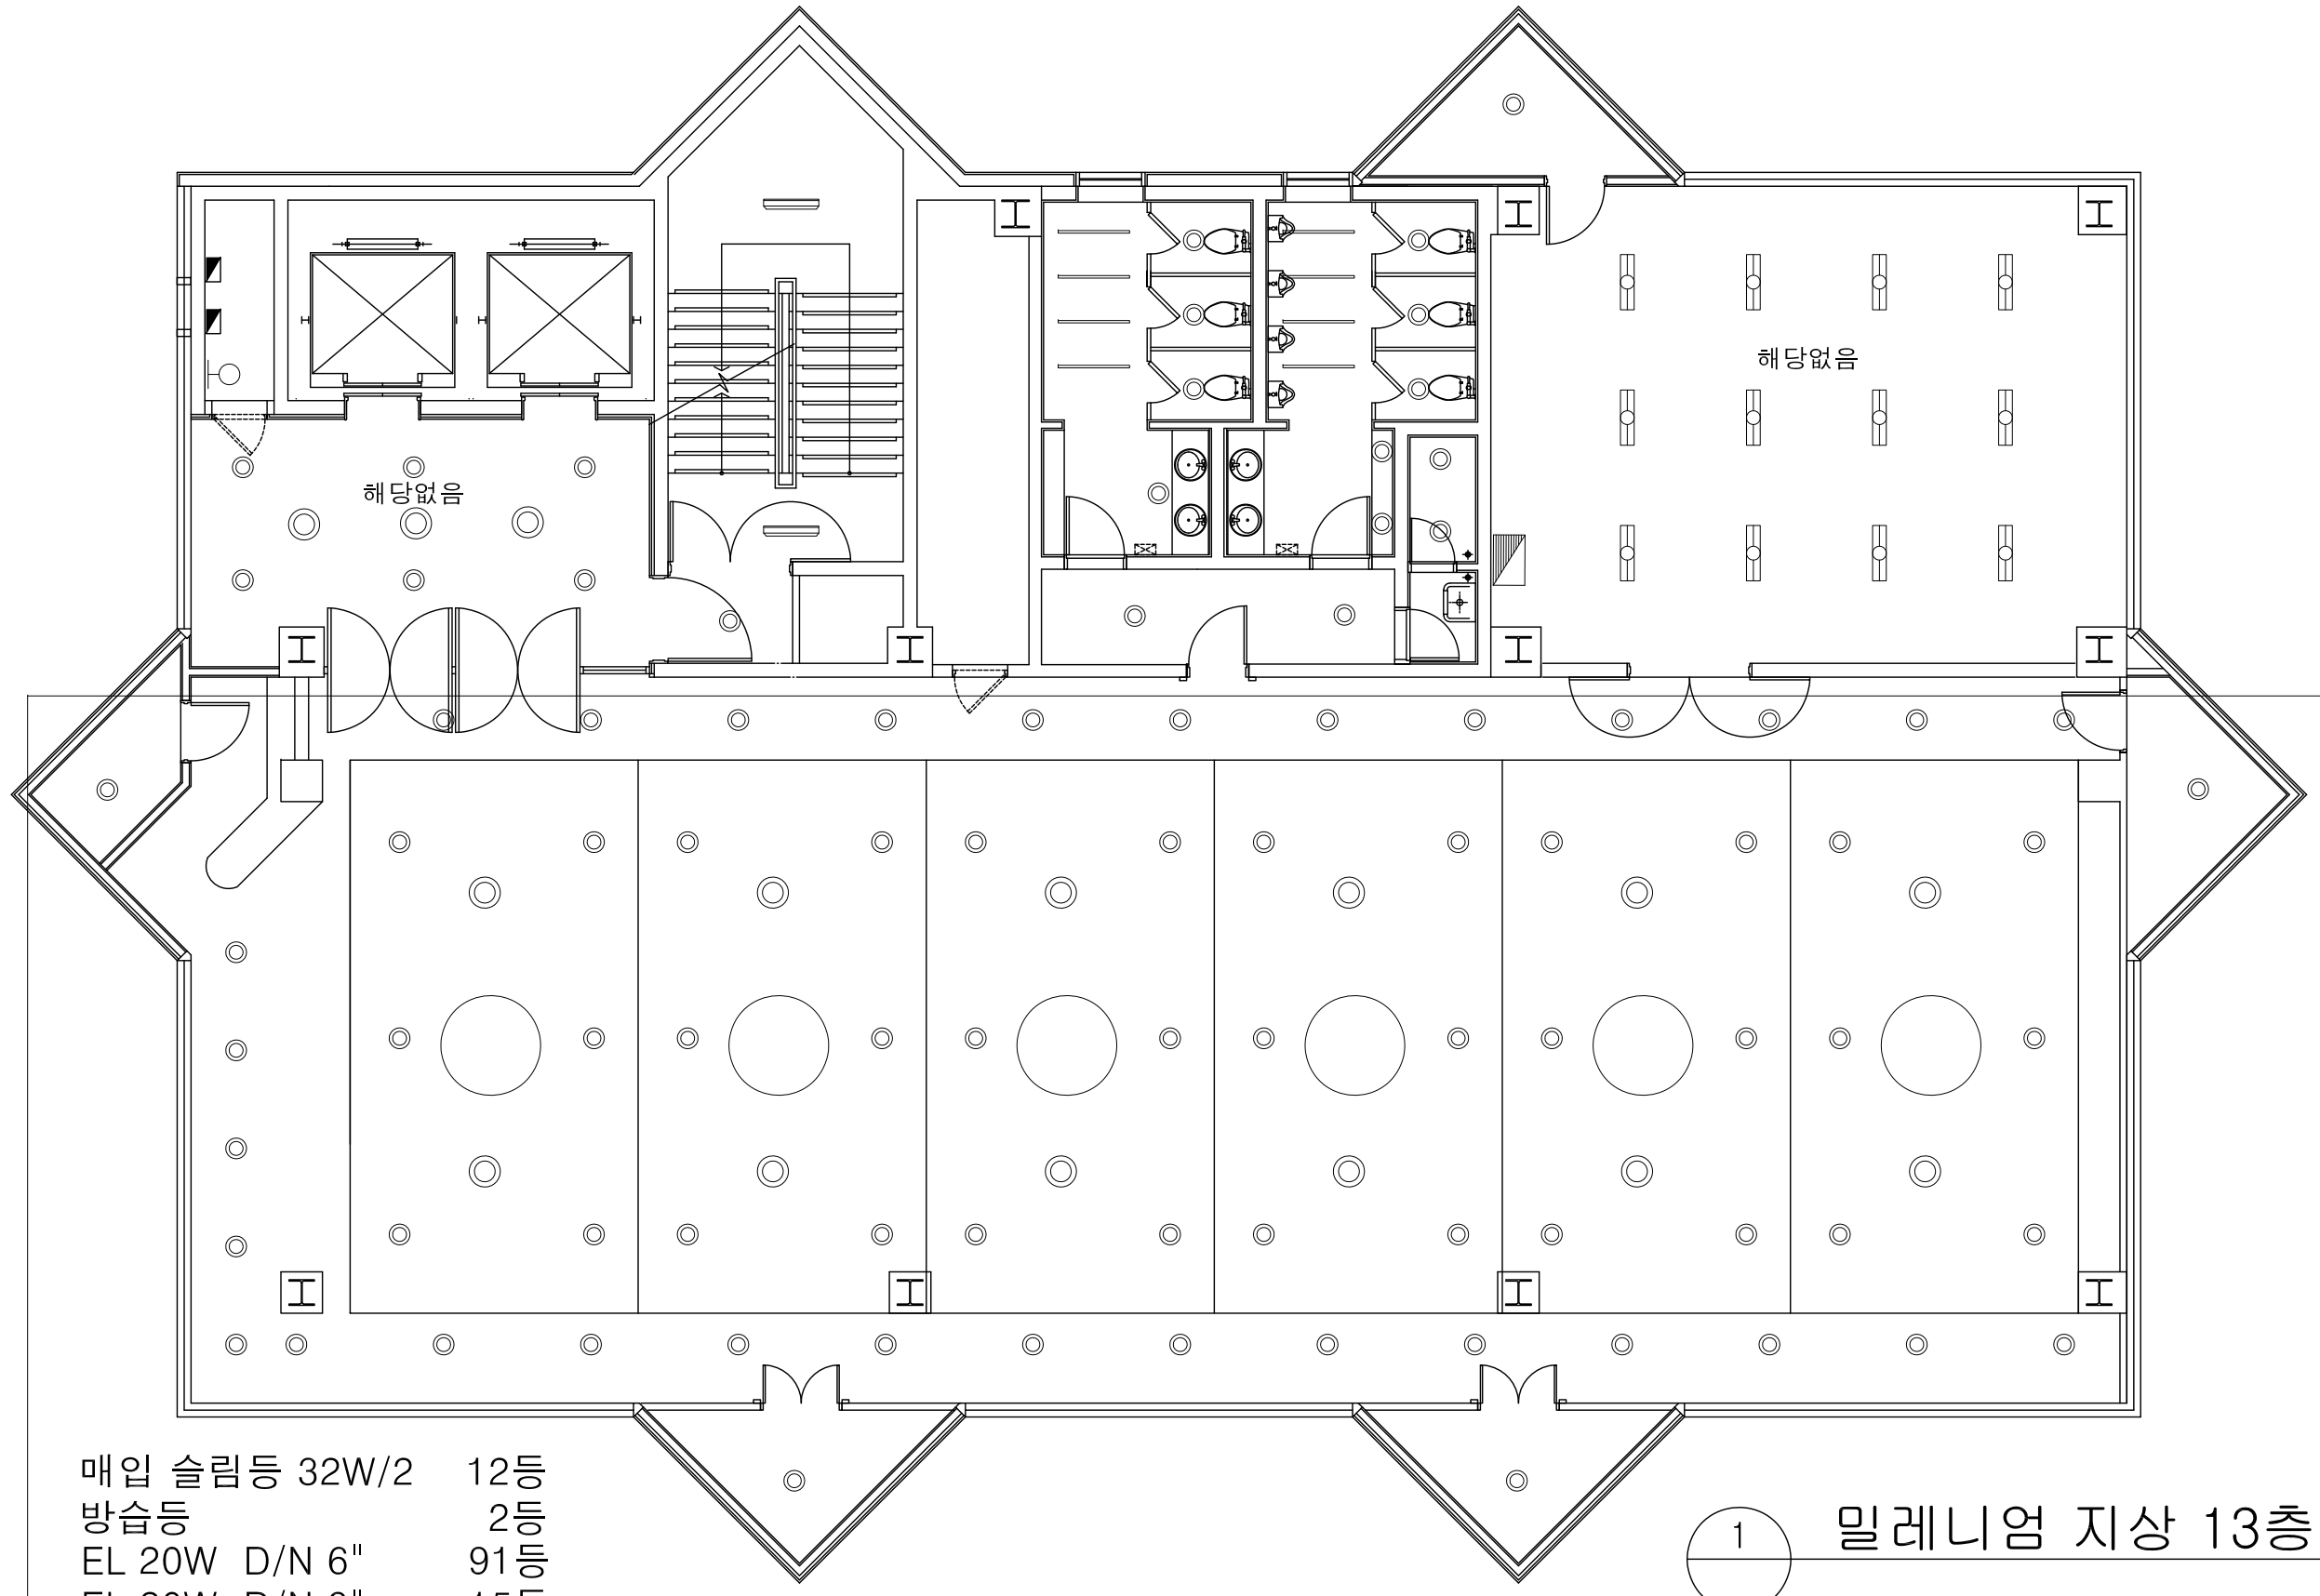

- 매입 슬림등 32W/2 12등
- 방습등 2등
- EL 20W D/N 6" 91등
- EL 20W D/N 8" 15등
- 노출 벽등 1등
- T5 1200 8M
- 램프 36W 12EA

1 밀레니엄 지상 13층