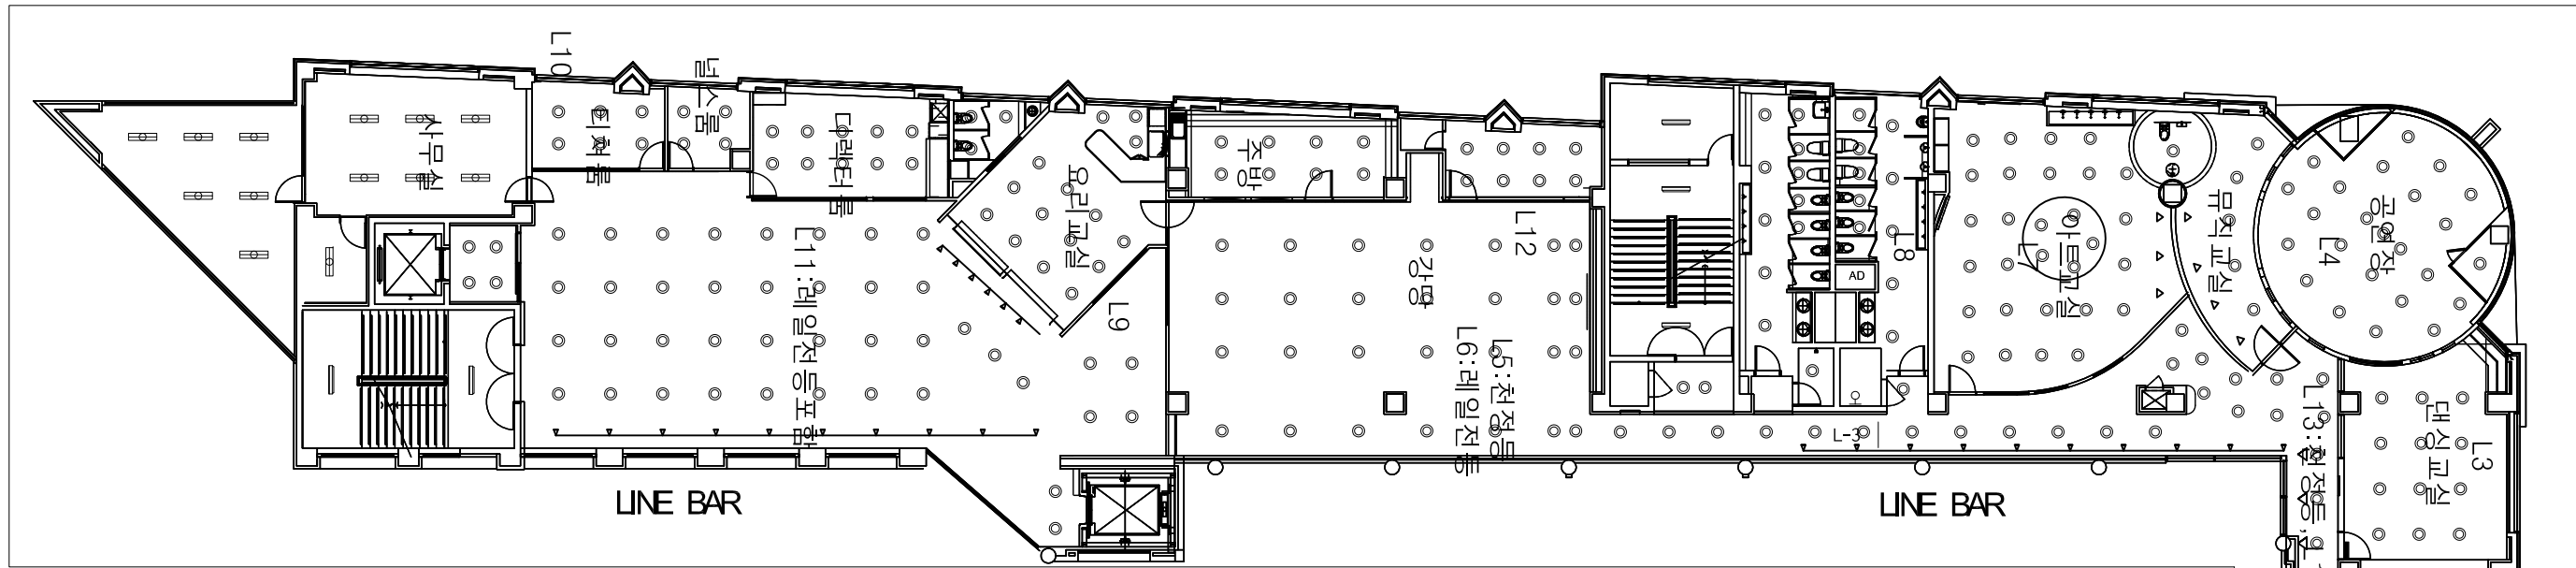

매입 슬림등 32W/2 13등
방습등 8등
EL 20W D/N 6" 335등
노출 벽등 1등
스포트 50W 10등
라인바 20W 51등
T5 1M 35등