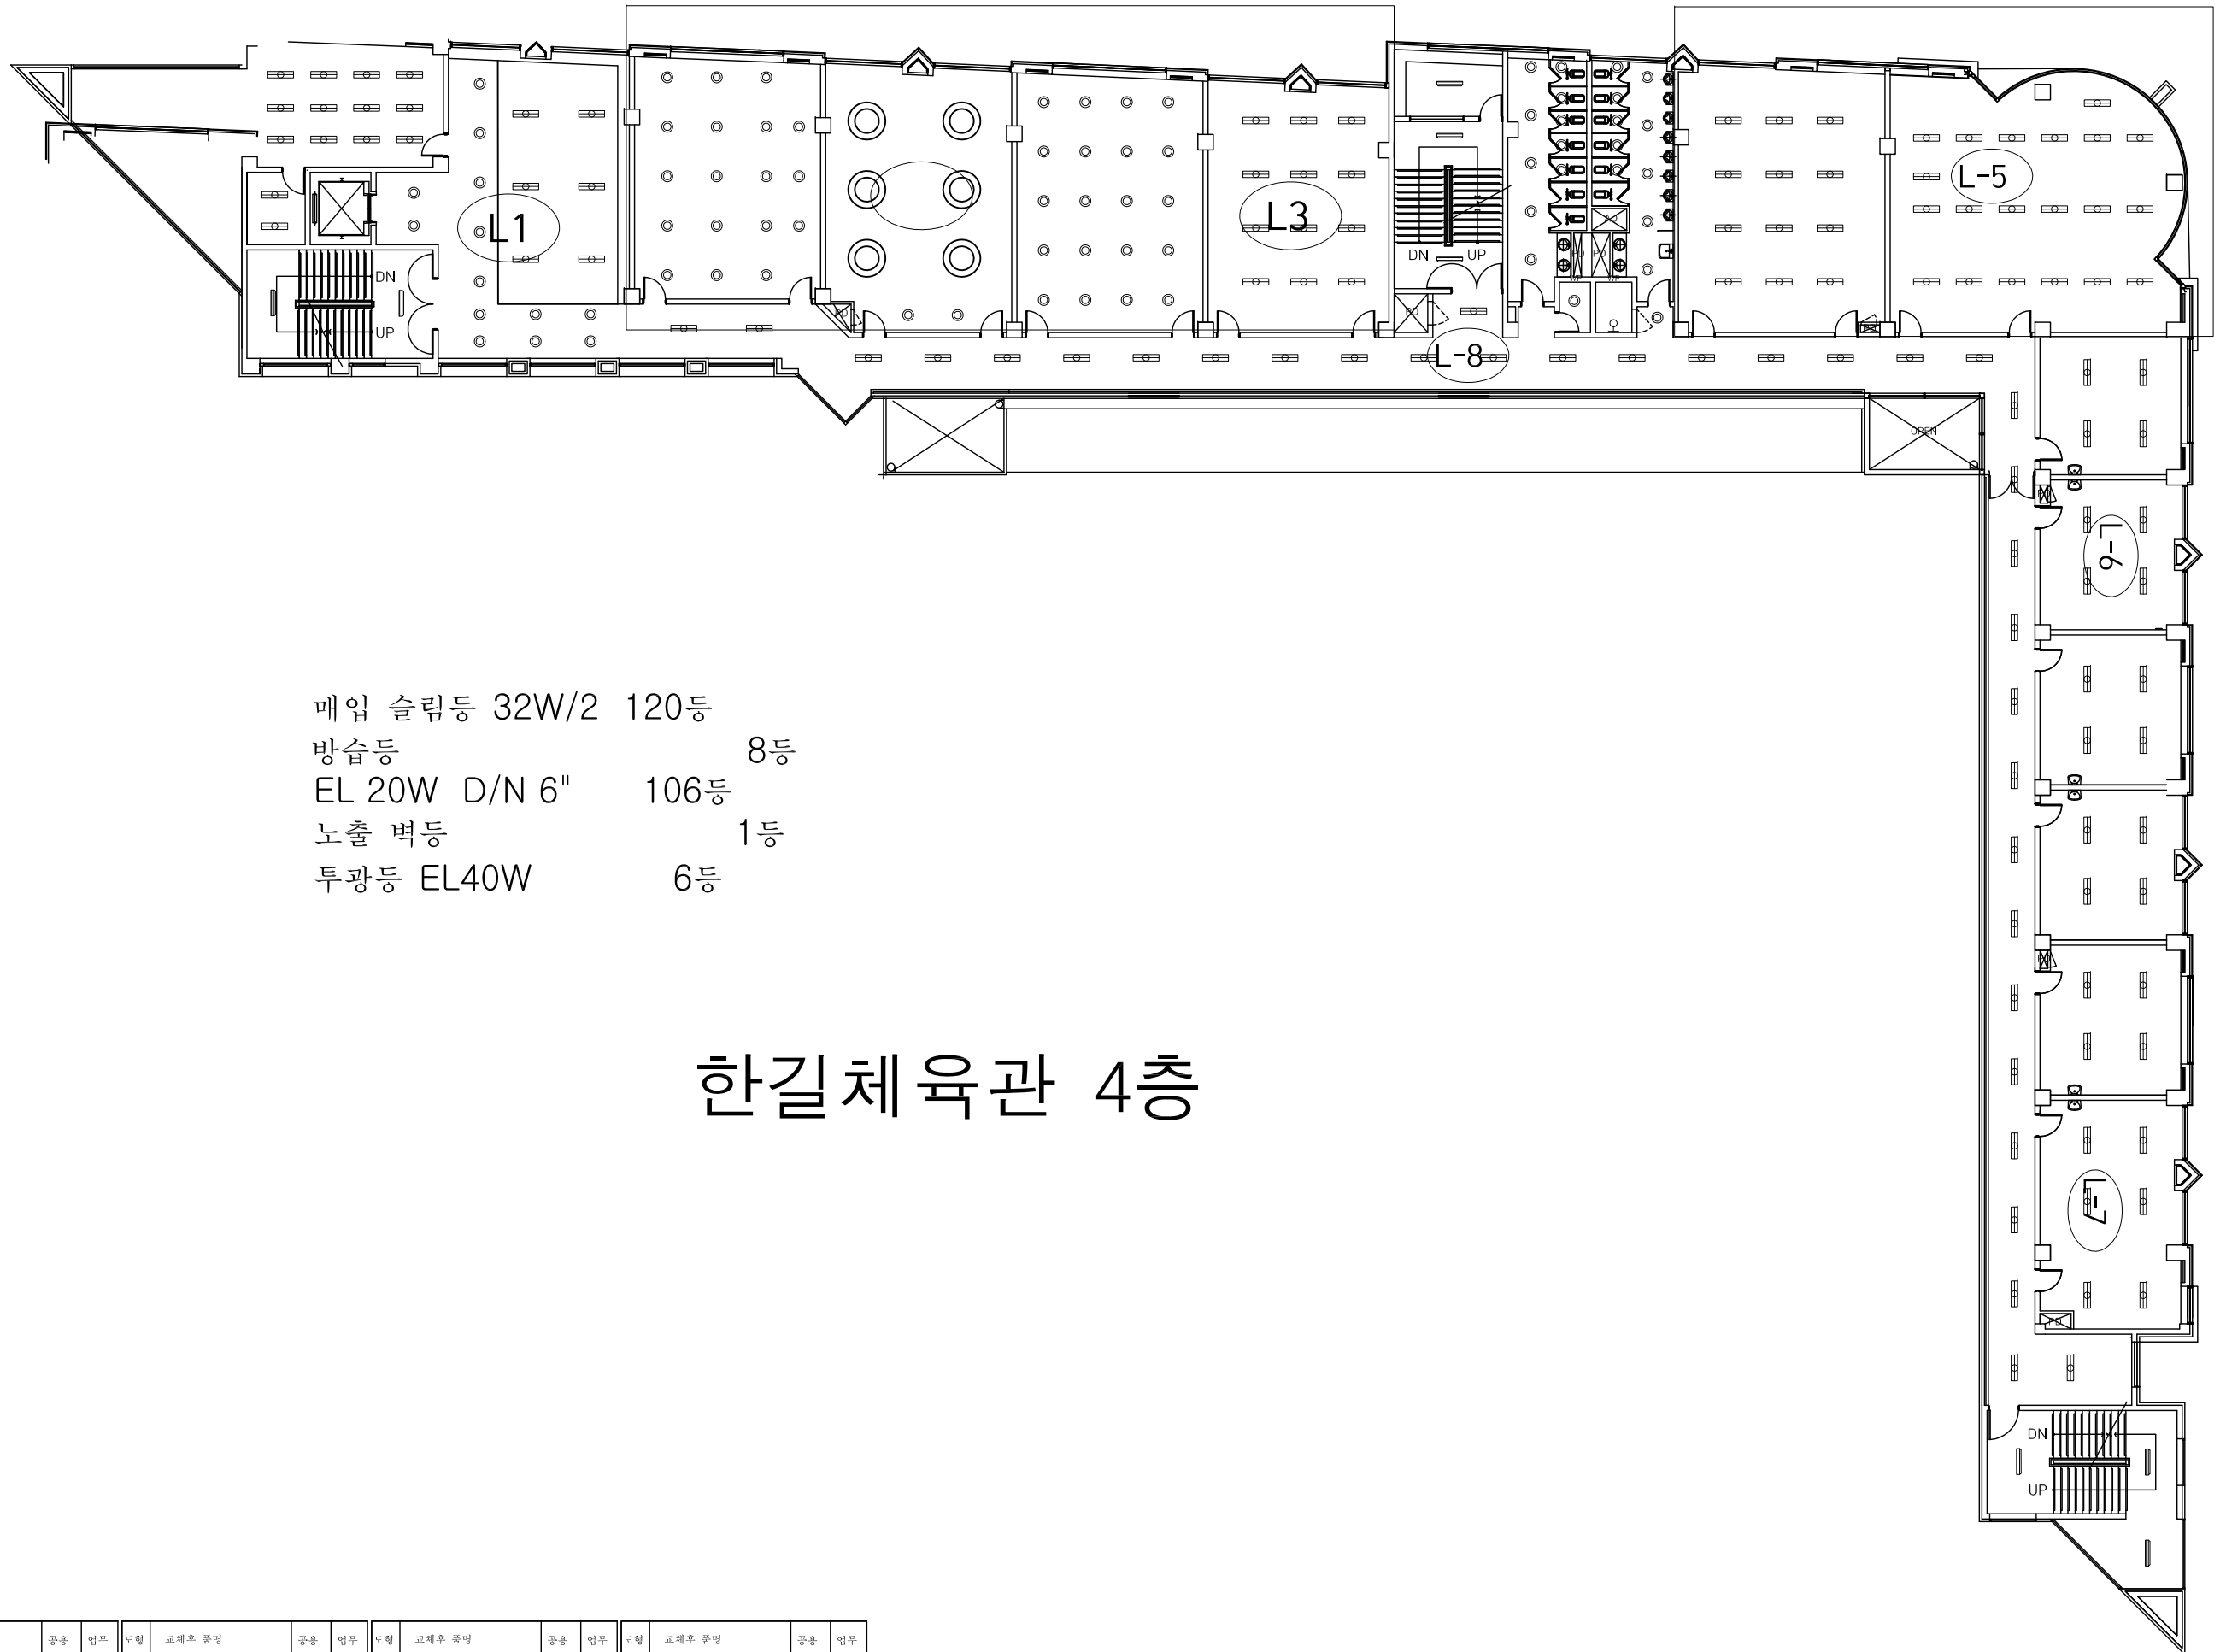

매입 슬림등 32W/2 120등
방습등 8등
EL 20W D/N 6" 106등
노출 벽등 1등
투광등 EL40W 6등

한길체육관 4층

#	교체후 품명	공용	업무	도형	교체후 품명	공용	업무	도형	교체후 품명	공용	업무	도형	교체후 품명	공용	업무
	LED 매입 50W			○ LED DL				■ LED 매입4각 서지				○ LED 글로브			
	LED PP 10W	□		● LED 할로젠 매입				■ LED 매입 450 담파	□			○ LED 노출센스			
	LED 직부 50W	□		■ LED 할로젠 직부				■ LED 매입 600 담파		□		▶ LED 색면대 보조등			
	LED DL	□		■ LED 매입4각 1구				⊕ LED 노출원통				— LED T5 간접등			
	LED DL	□		■ LED 매입4각 2구				■ LED 노출반구	□			■ LED 노출배출등			
	LED DL	□		■ LED 매입4각 3구				■ LED 노출배출등	□			▶ LED 라인바			
	LED DL	□		■ LED 매입4각 4구				■ LED 노출배출등	□			● LED 무대조명			
	LED DL	□		■ LED 매입4각 5구				■ LED 노출배출등	□			■ LED 원반등			
	LED DL	□		■ LED 매입4각 6구				■ LED 노출배출등	□			■ LED 복수등