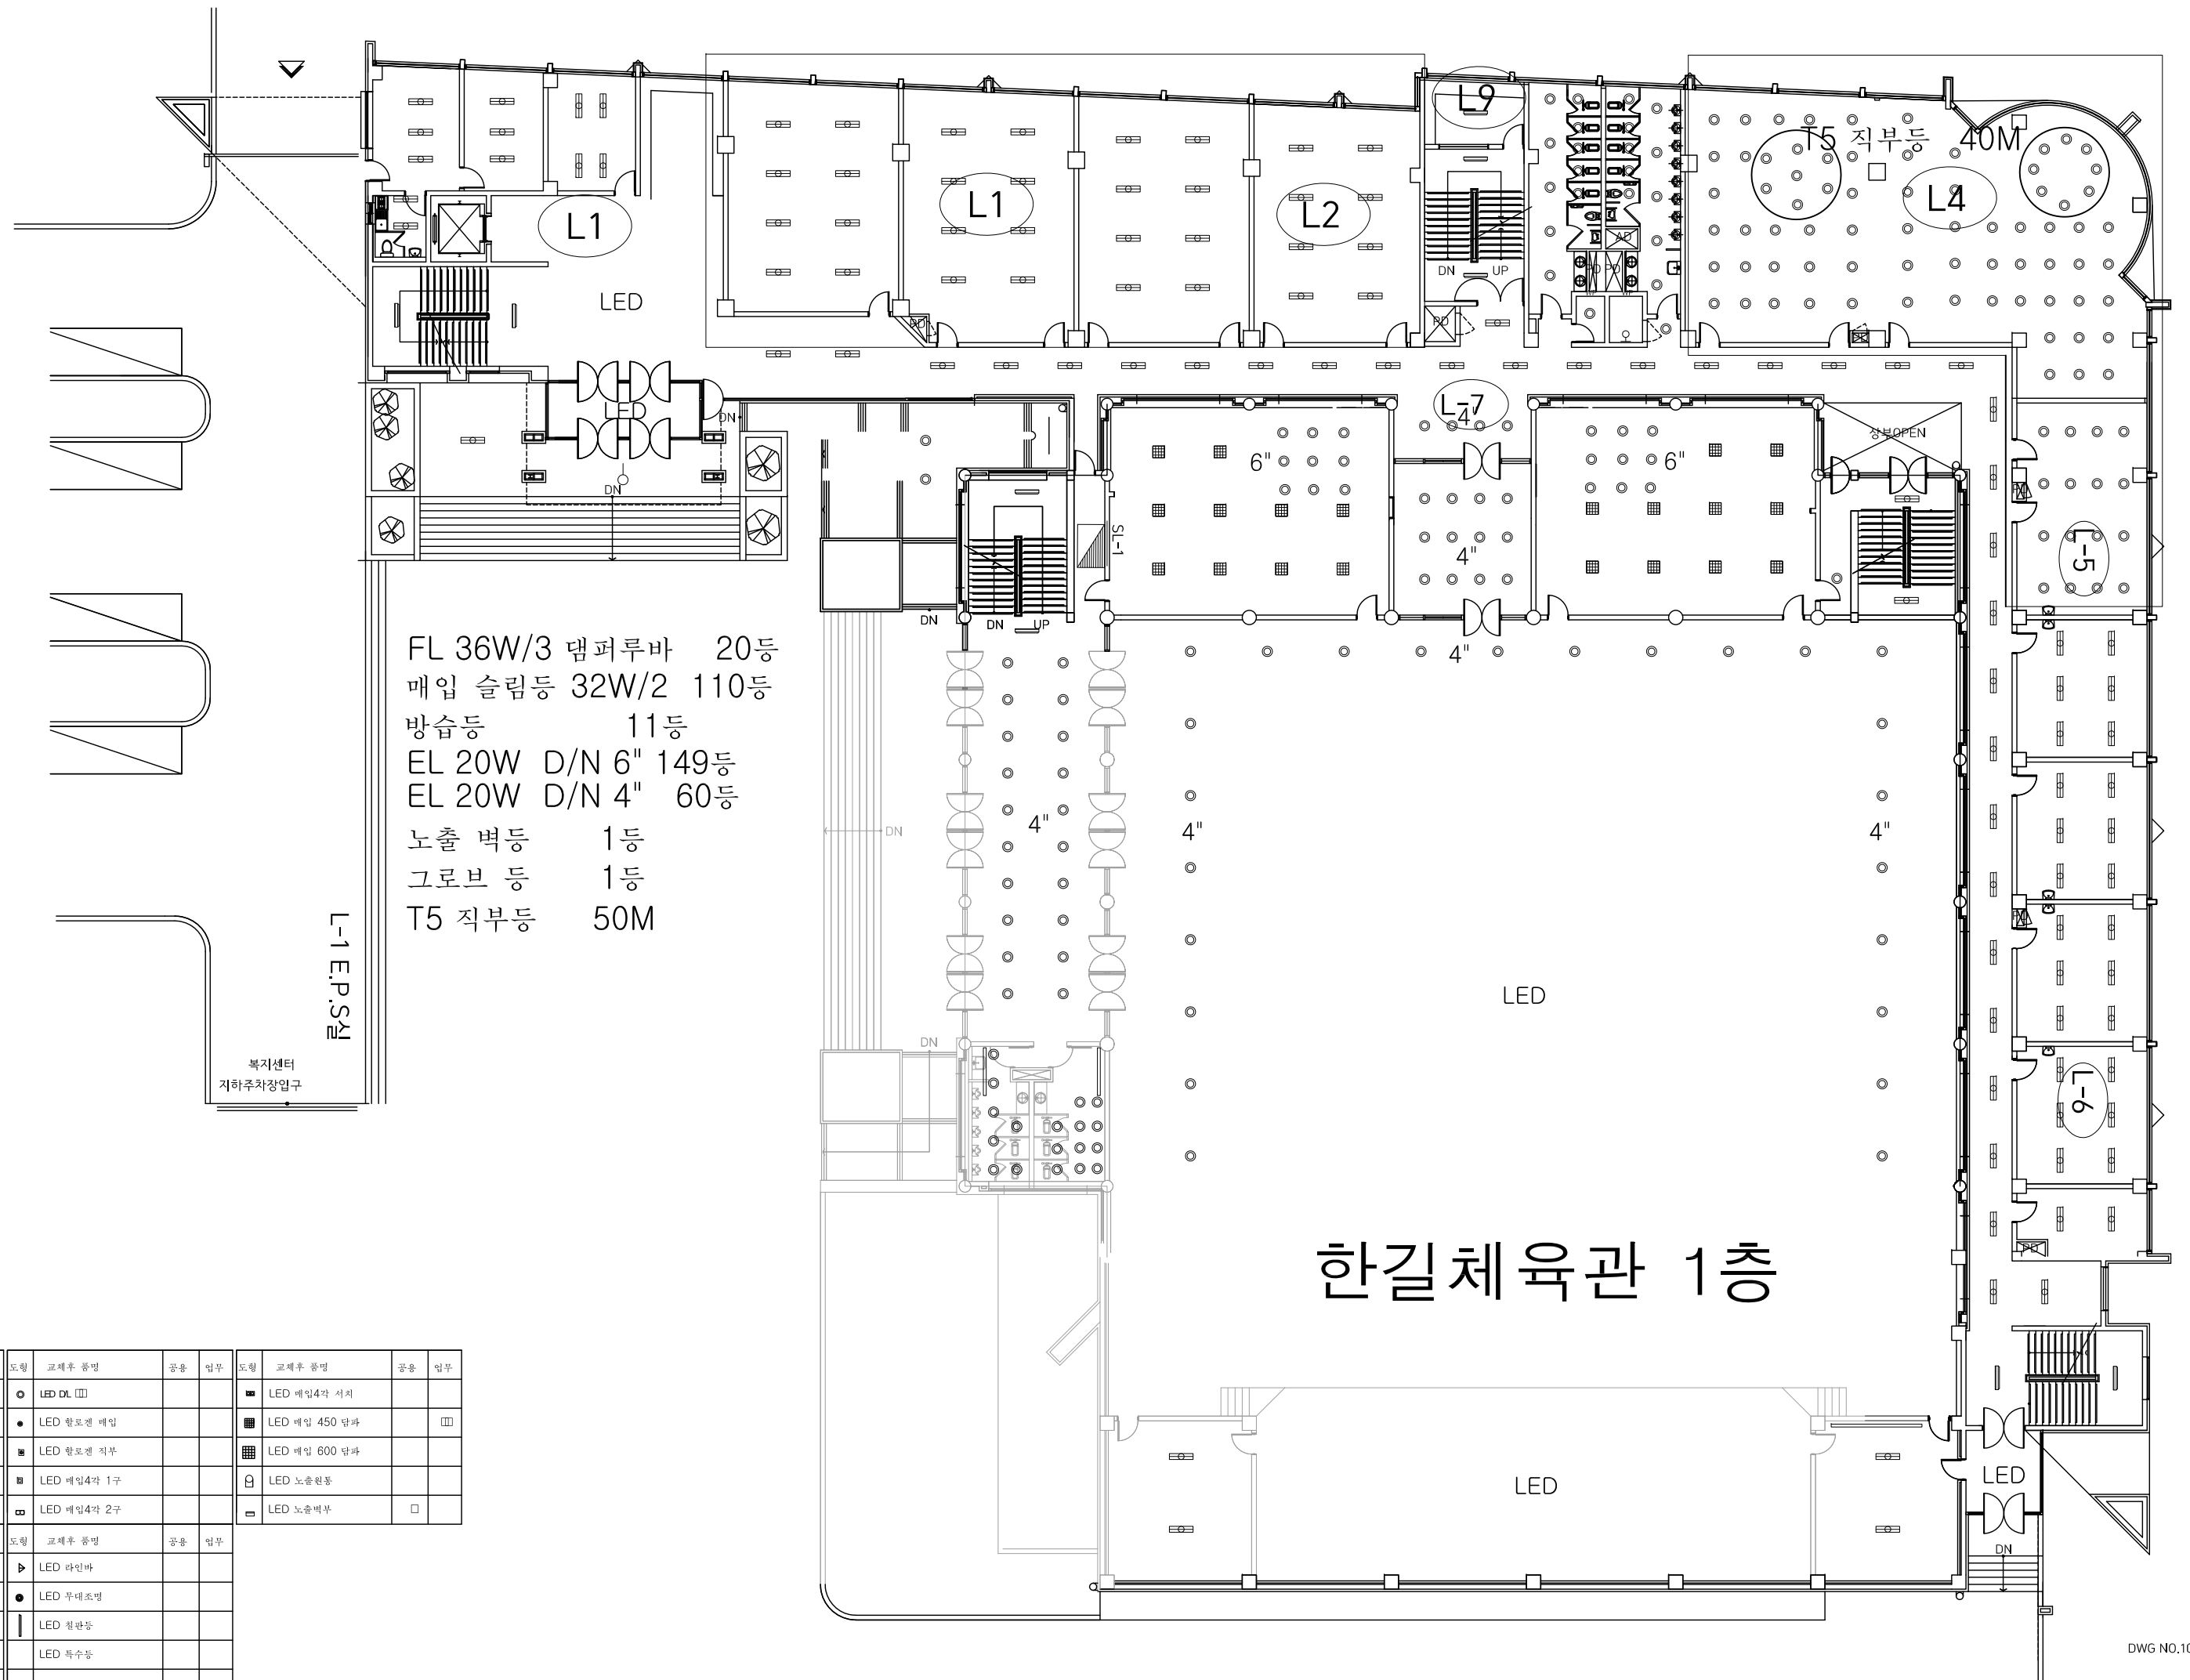

FL 36W/3 댐퍼루바 20등
매입 슬림등 32W/2 110등
방습등 11등
EL 20W D/N 6" 149등
EL 20W D/N 4" 60등
노출 벽등 1등
그로브 등 1등
T5 직부등 50M

한길체육관 1층

교체후 품명	공용	입부	도형	교체후 품명	공용	입부	도형	교체후 품명	공용	입부
LED 매입 50W	☐	☐	○	LED DL			■	LED 매입4각 서지		
LED PP			●	LED 환로겐 매입			■	LED 매입 450 담파		☐
LED 직부 50W	☐		■	LED 환로겐 직부			■	LED 매입 600 담파		
LED DL	☐	☐	■	LED 매입4각 1구			□	LED 노출원통		
LED DL	☐		■	LED 매입4각 2구			□	LED 노출벽부		☐
교체후 품명	공용	입부	도형	교체후 품명	공용	입부	도형	교체후 품명	공용	입부
LED 그로브		☐	▶	LED 라인바						
LED 노출렌스			●	LED 무대조명						
LED 세면대 보조등			┆	LED 천관등						
LED T5 간접등		☐		LED 특수등