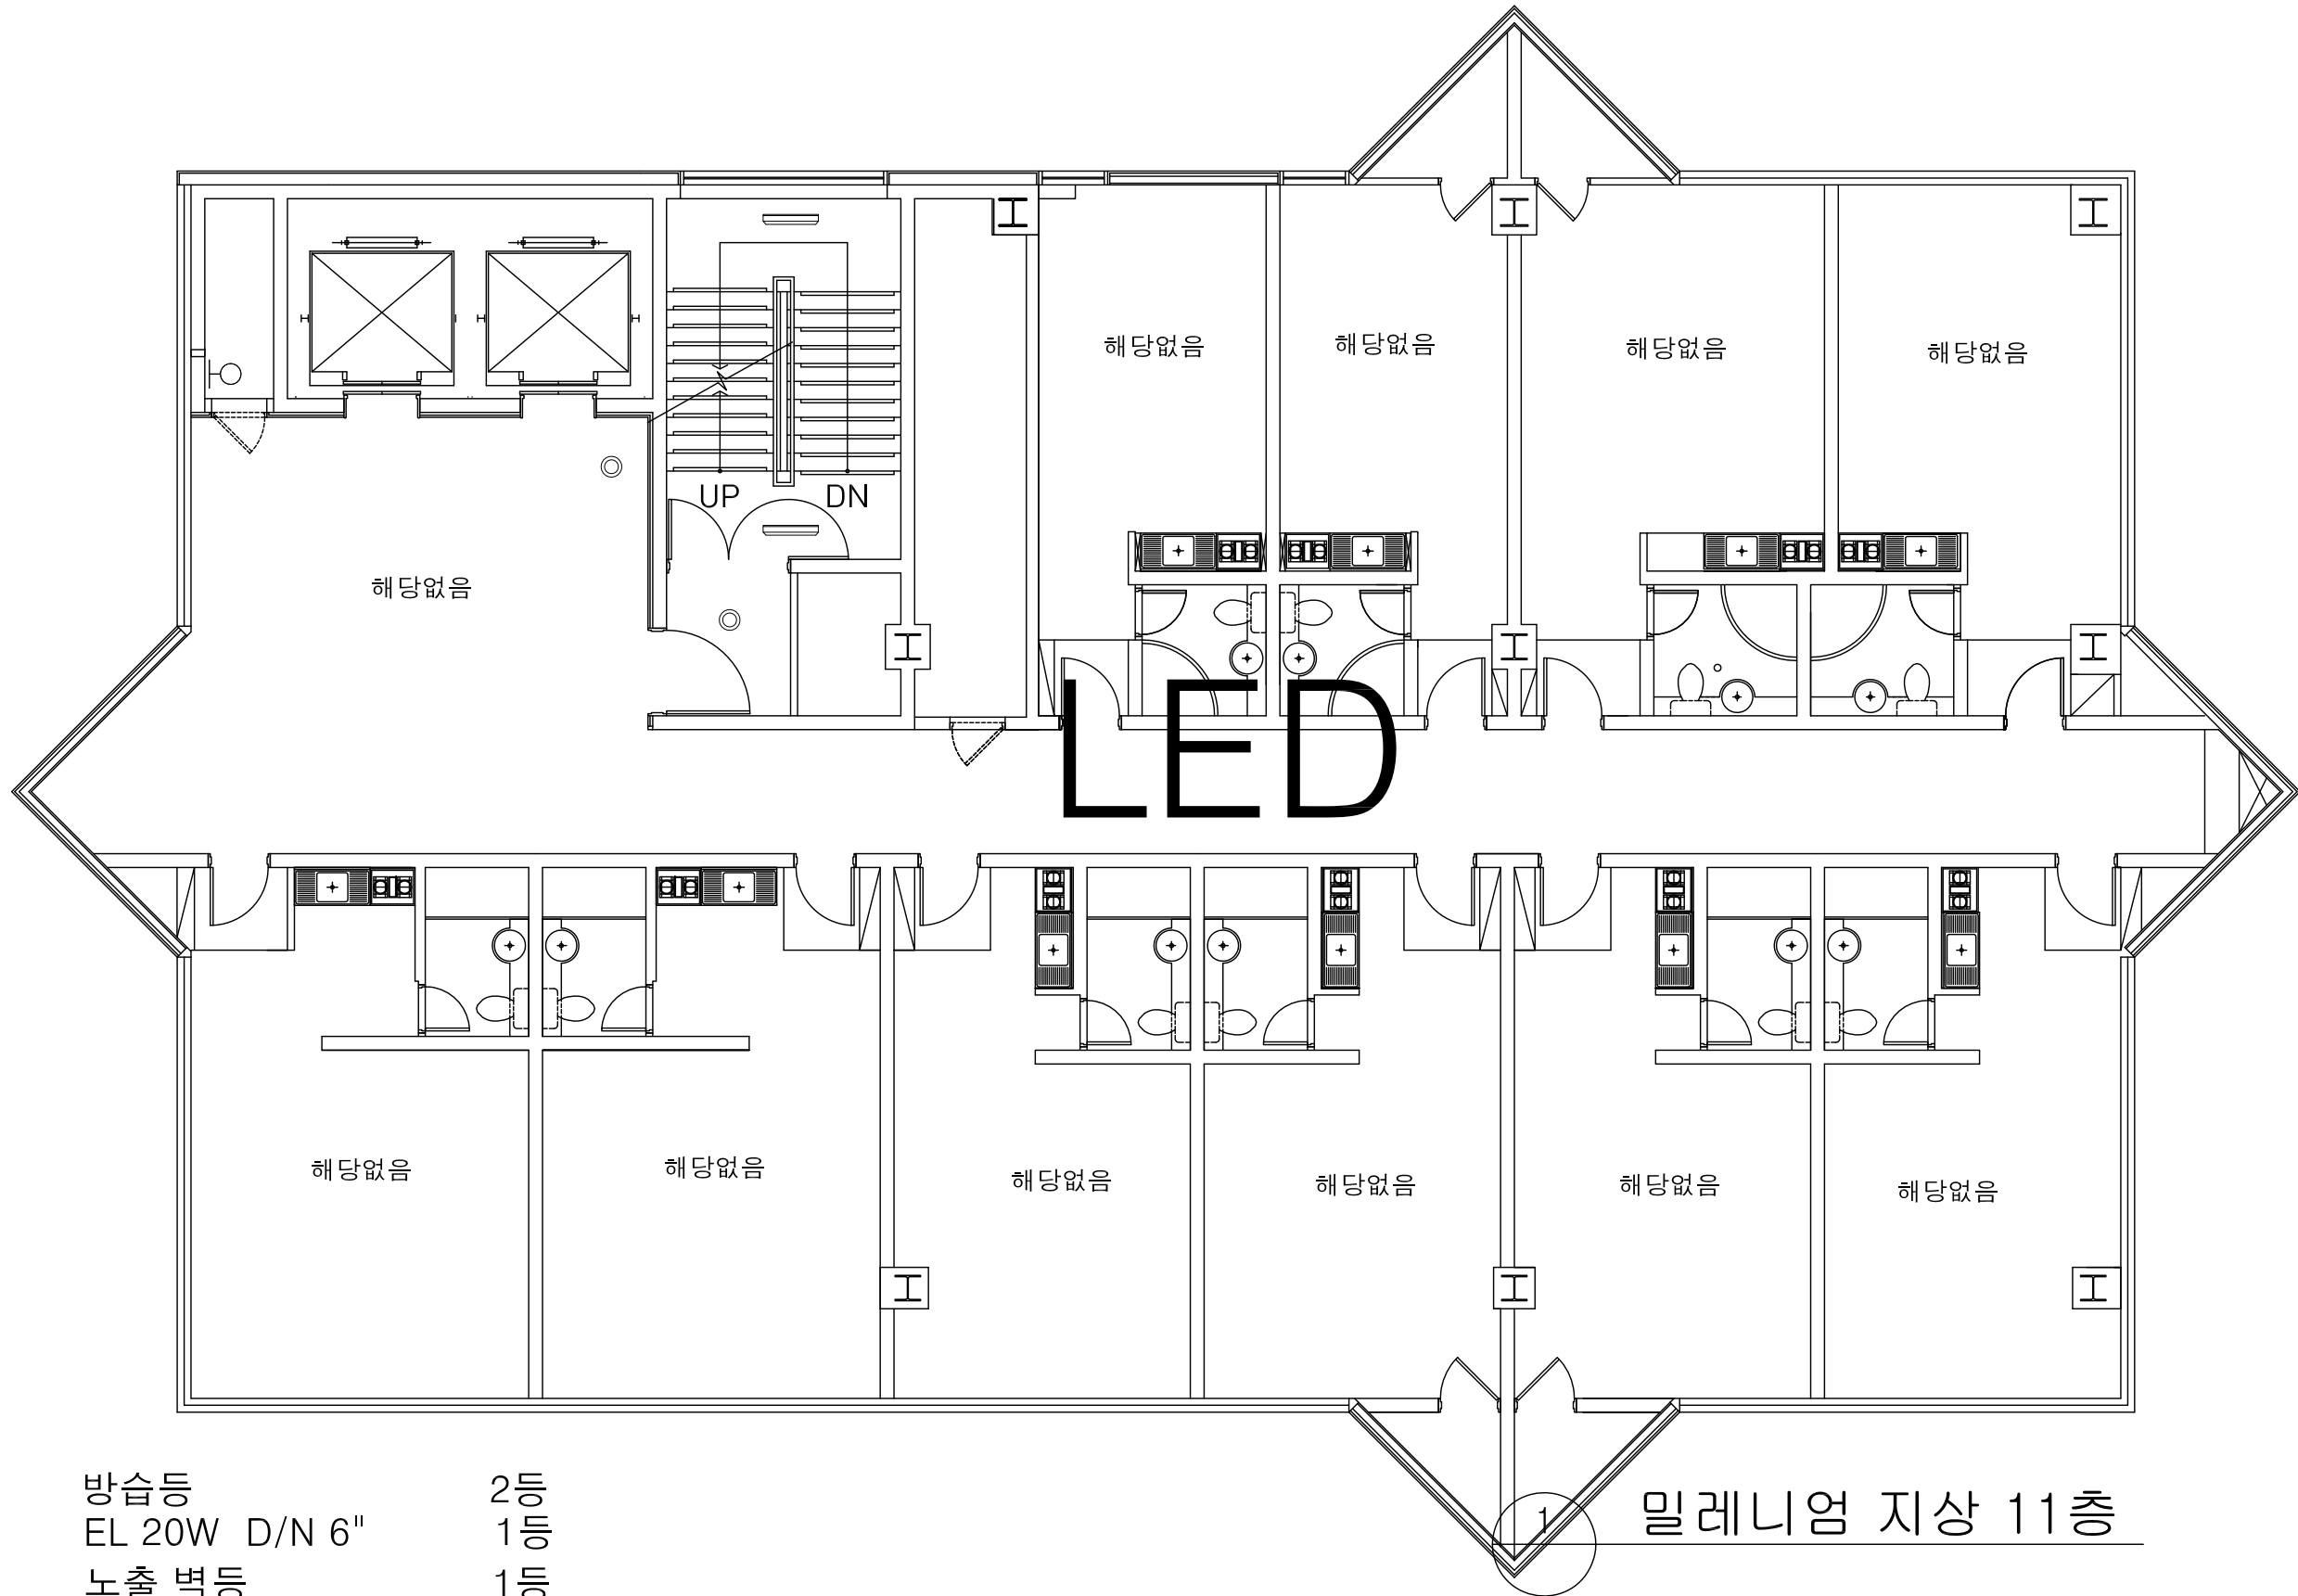

1 밀레니엄 지상 8층

- 매입 슬림등 32W/2 등
- 방습등 2등
- EL 20W D/N 6" 16등
- EL 20W D/N 8" 등
- 노출 벽등 1등
- T5 1200 8M
- 램프 36W EA
- 스포트 50W 매입 EA

1 밀레니엄 지상 9층

매입 슬림등 32W/2	등
방습등	2등
EL 20W D/N 6"	85등
EL 20W D/N 8"	등
노출 벽등	1등
T5 1200	38M
램프 36W	EA
스포트 50W 매입	6EA