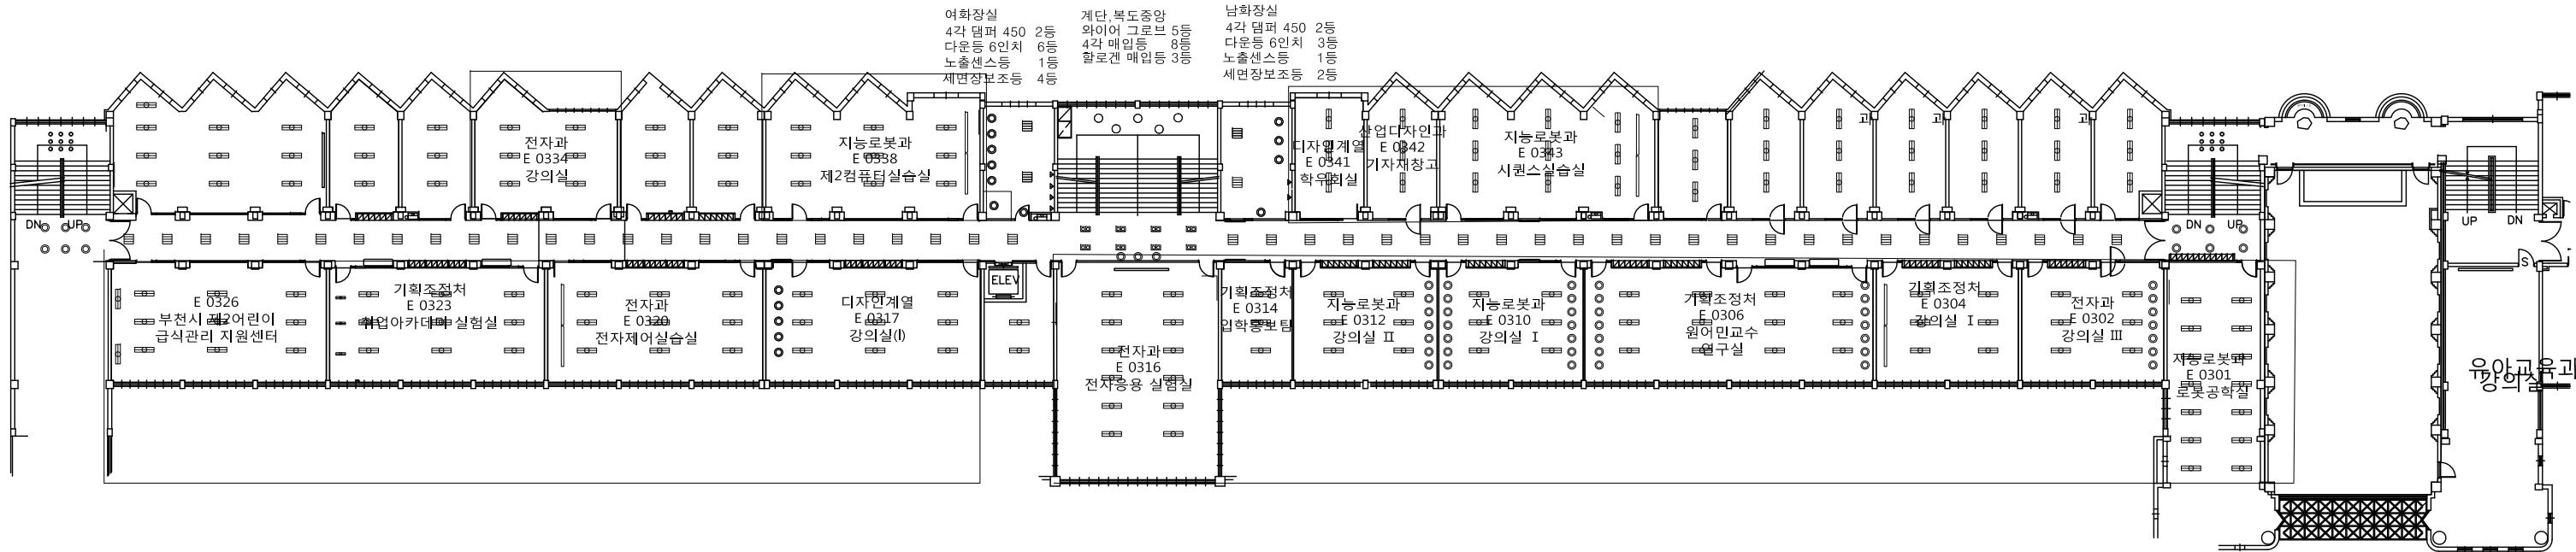

금회 시공분

한길관 지상 1층

여화장실 4각 뎀퍼 450 2등
 다운등 6인치 6등
 노출센스등 1등
 세면장보조등 4등
 계단 복도중앙 와이어 그루프 5
 4각 매입등 8등
 할로겐 매입등 3등
 남화장실 4각 뎀퍼 450 2등
 다운등 6인치 3등
 노출센스등 1등
 세면장보조등 2등

한길관 지상 2층

여화장실 4각 뎀퍼 450 2등
 다운등 6인치 6등
 노출센스등 1등
 세면장보조등 4등
 계단 복도중앙 와이어 그루프 5
 4각 매입등 8등
 할로겐 매입등 3등
 남화장실 4각 뎀퍼 450 2등
 다운등 6인치 3등
 노출센스등 1등
 세면장보조등 2등