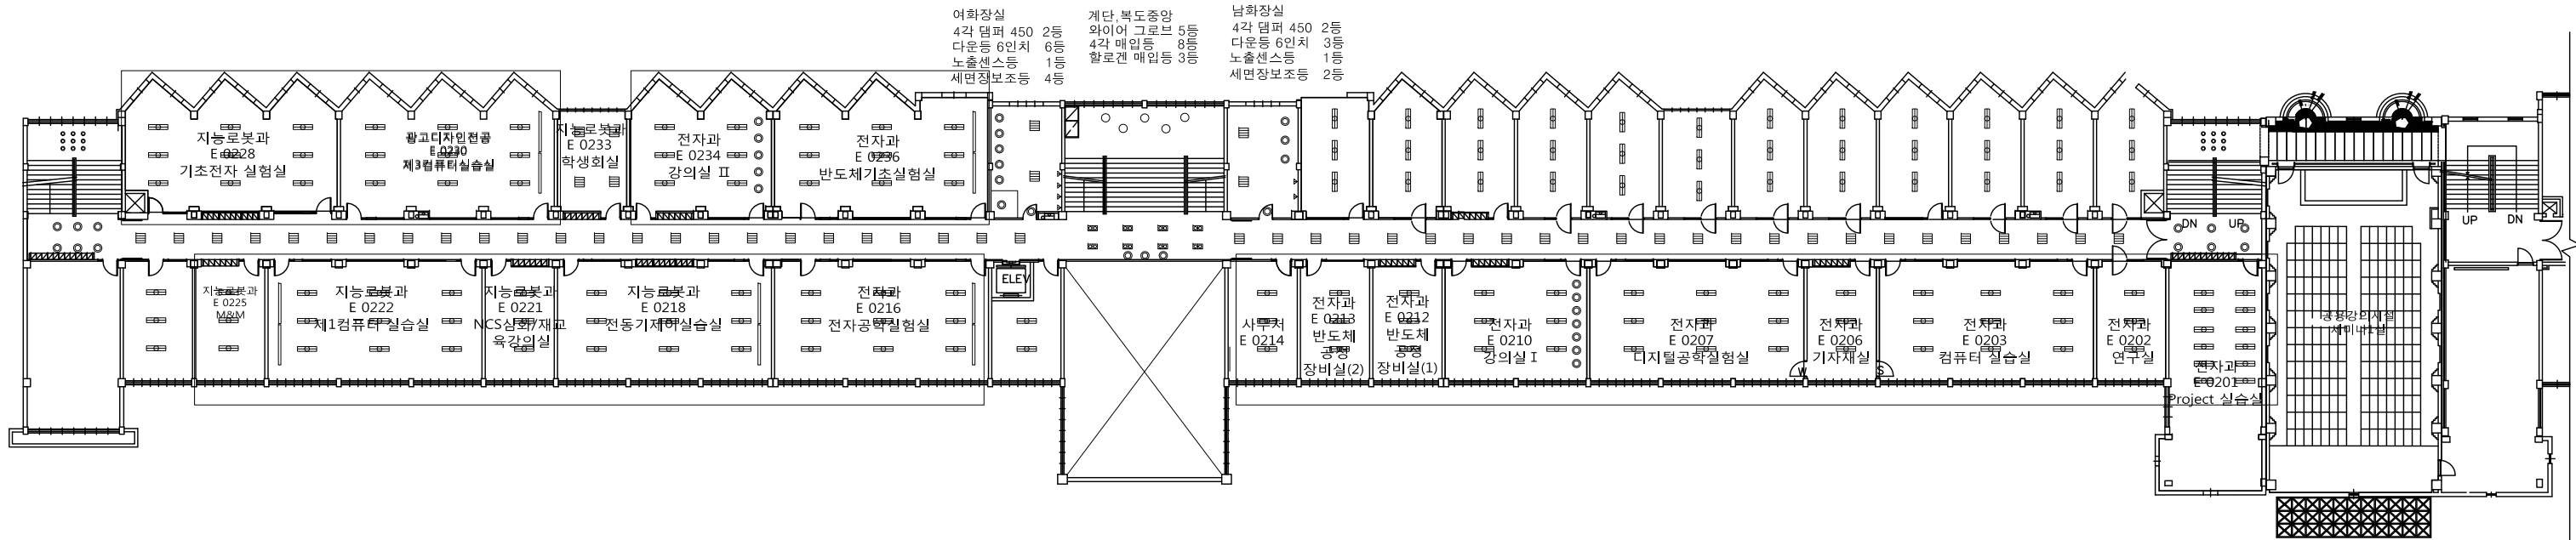

한길관 지상 1층

여화장실 4각 뎀퍼 450 2등
다운등 6인치 6등
노출센스등 1등
세면장보조등 4등
계단 복도중앙 와이어 그루프 5
4각 매입등 8등
할로겐 매입등 3등
남화장실 4각 뎀퍼 450 2등
다운등 6인치 3등
노출센스등 1등
세면장보조등 2등

한길관 지상 2층