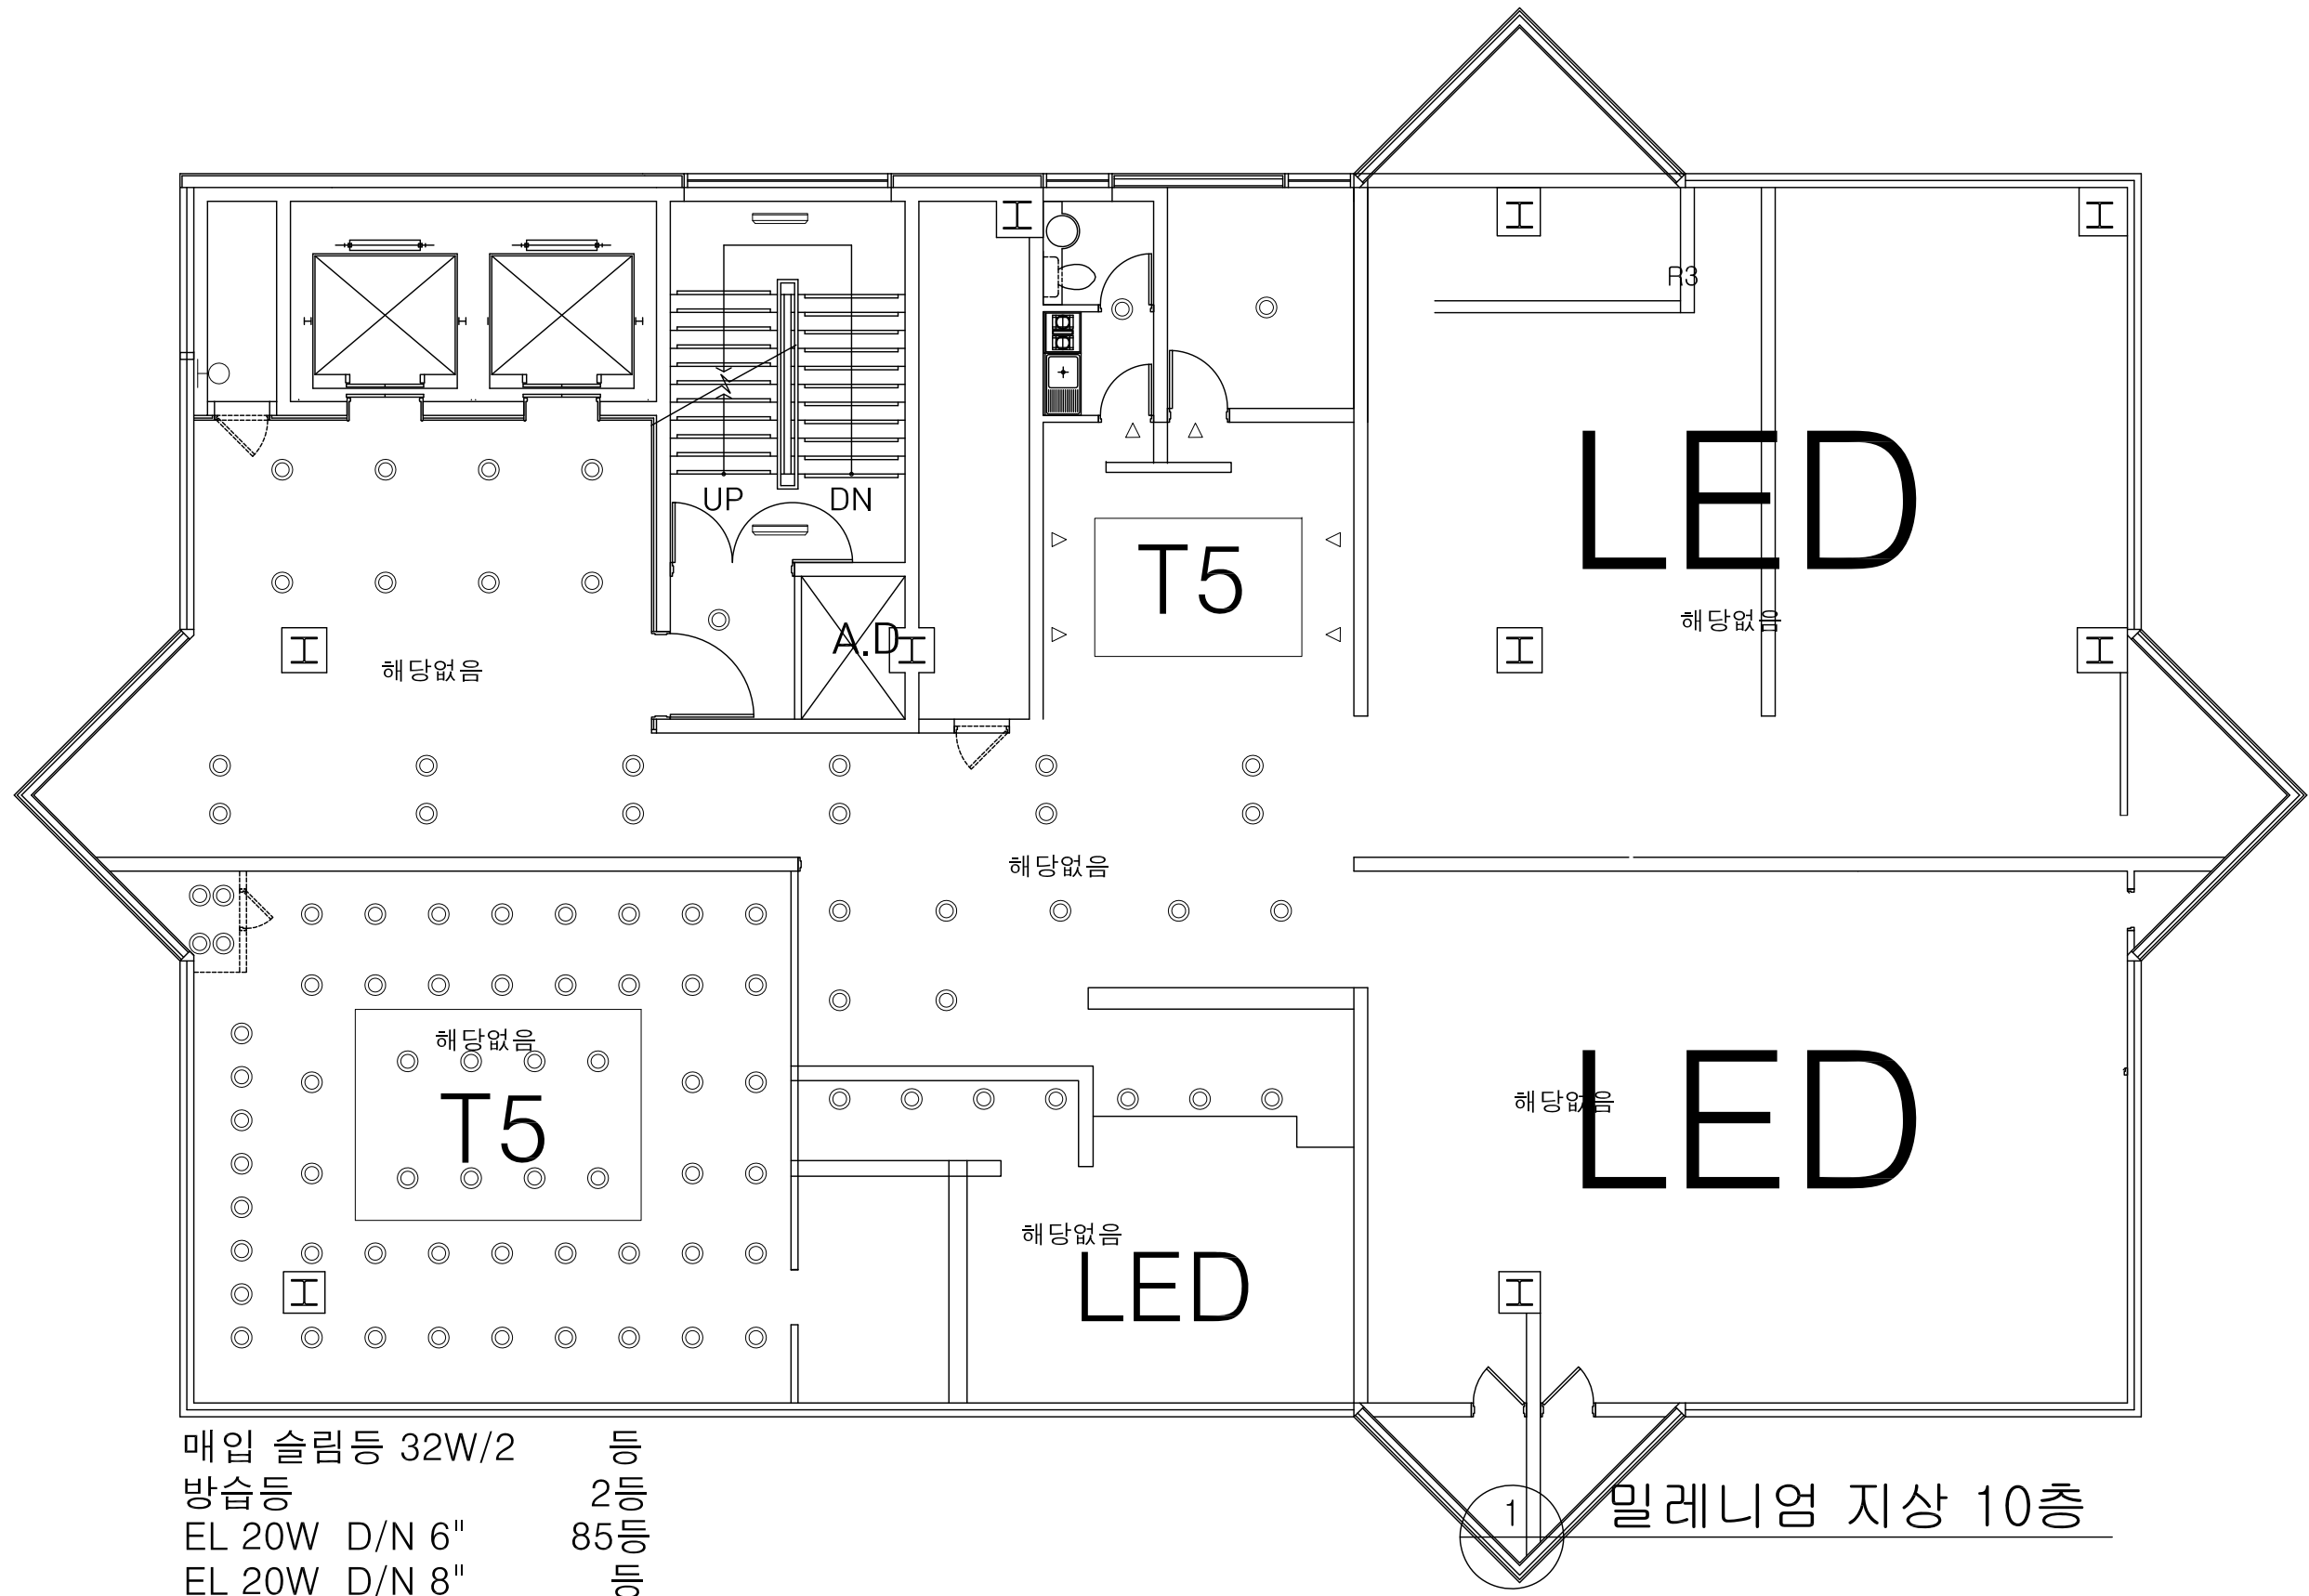

매입 슬림등 32W/2	등
방습등	2등
EL 20W D/N 6"	85등
EL 20W D/N 8"	등
노출 벽등	1등
T5 1200	38M
램프 36W	EA
스포트 50W 매입	6EA