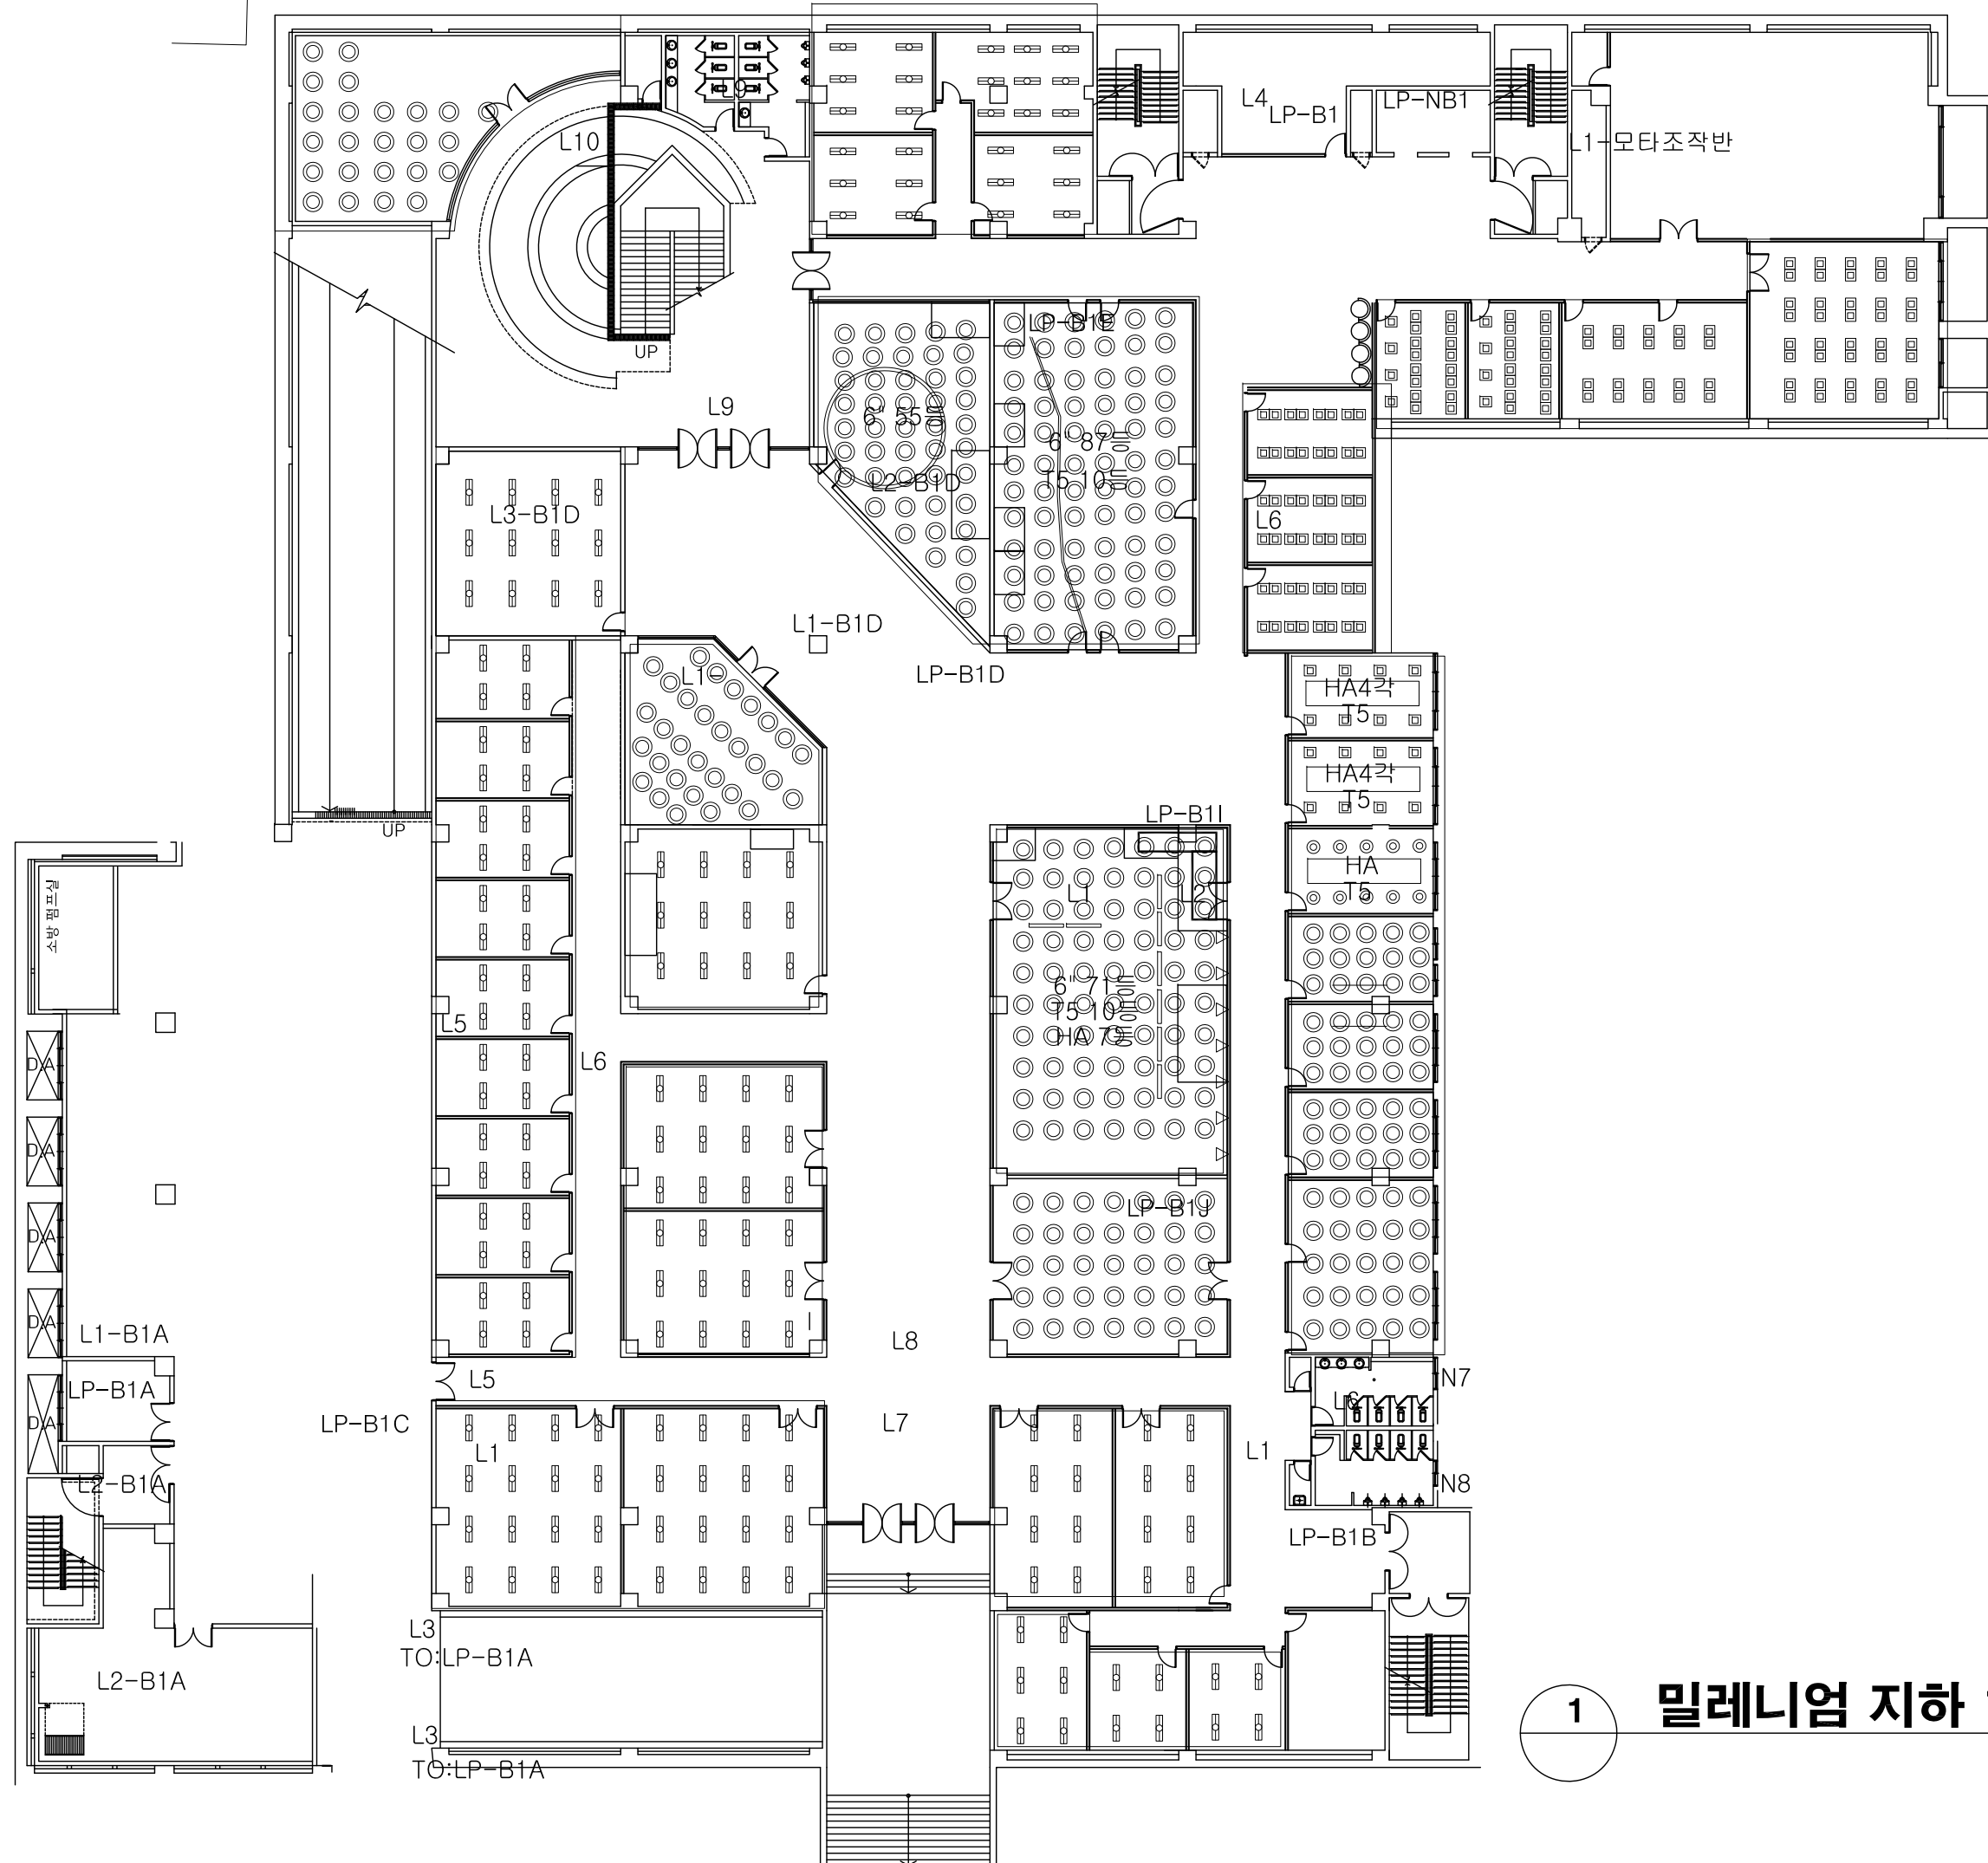

품 명	규 격	표기	집계	지하1층	지하2층	지하3층
RACE WAY조명 격 등	LED 면조명 36W	☐	284	32	159	93
RACE WAY조명 상시등	LED 면조명 36W	☐	83		46	37
P/P 조명기구	LED 면조명 36W	☐	7	7		
벽부용 조명기구 램프교체	LED 10W	▬	48	36		12
매입형 조명기구	LED 면조명 52W	▮	16			16

1 밀레니엄 지하 2층

1

밀레니엄 지하 1층

1 밀레니엄 지상 1층

1 밀레니엄 치상 2층

밀레니엄관 지상 3층

1 밀레니엄 지상 3층

밀레니엄관 4층