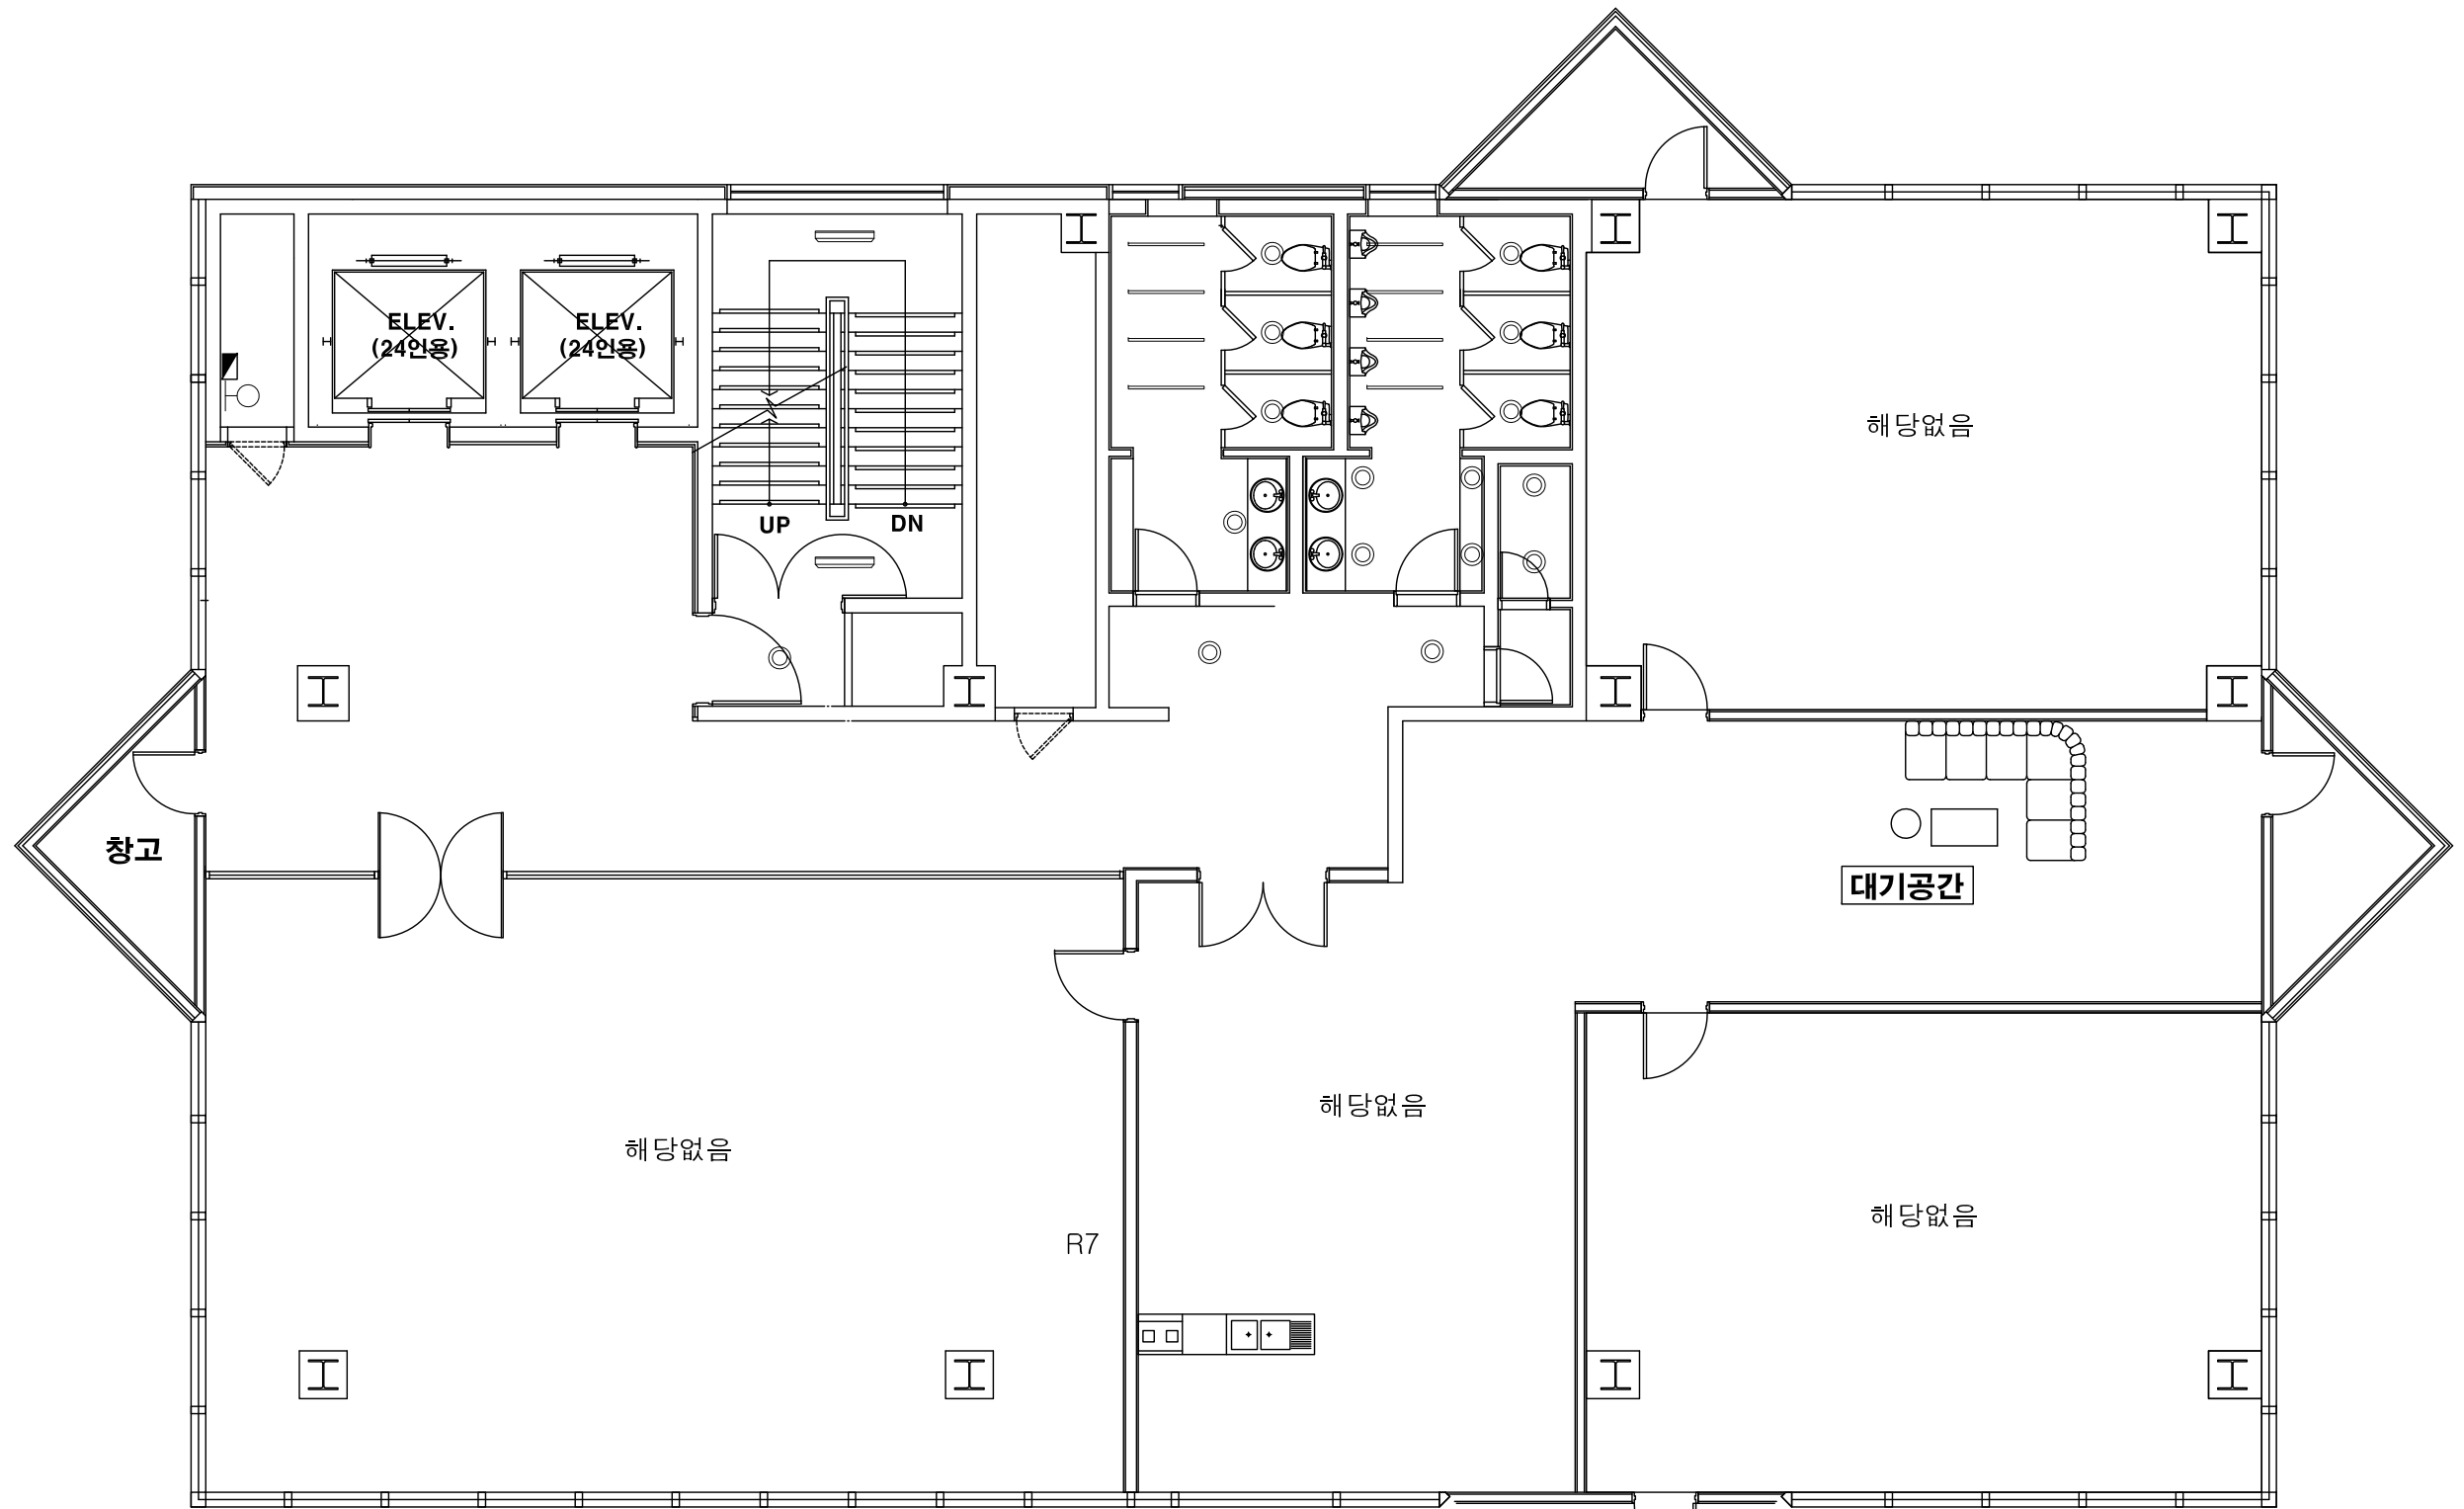

- 매입 슬림등 32W/2 등
- 방습등 2등
- EL 20W D/N 6" 16등
- EL 20W D/N 8" 등
- 노출 벽등 1등
- T5 1200 8M
- 램프 36W EA
- 스포트 50W 매입 EA

1 밀레니엄 지상 9층