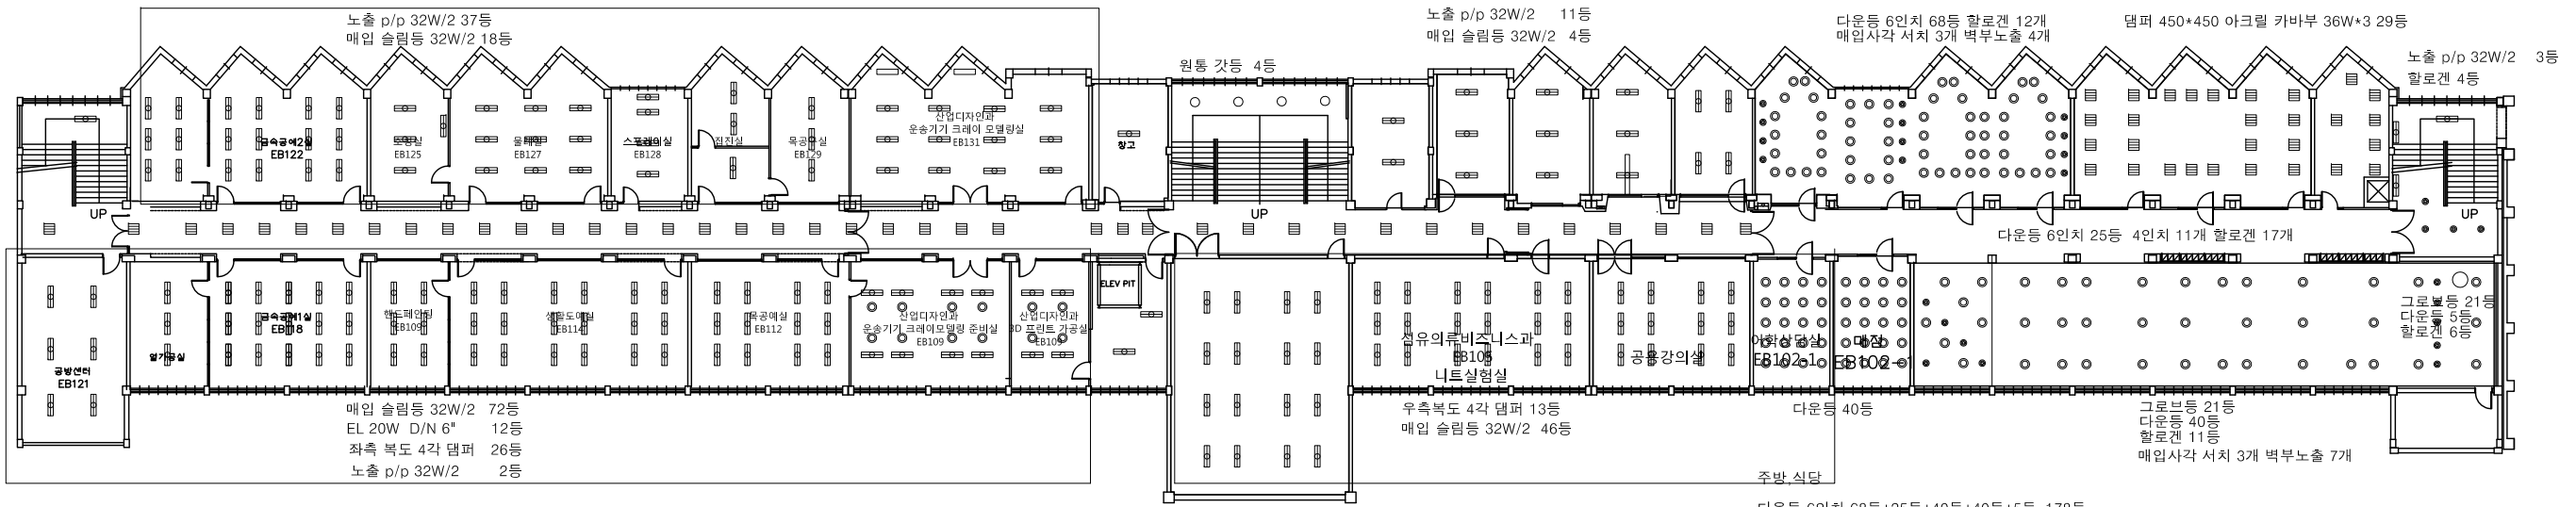

1 밀레니엄 지상 13층

매입 슬림등 32W/2
방습등

6등
2등

1

밀레니엄 옥상층

한길관 지하 1층

다운등 6인치 68등+25등+40등+40등+5등=178등
 다운등 4인치 11등
 할로겐 12등+17등+6등+11등+4등=50등
 매입사각 서치 3등+3등=6등
 벽부노출 4등+7등=11등
 댐퍼 36w3 평면매입등29등

도형	교체후 품명	공용	업무	도형	교체후 품명	공용	업무	도형	교체후 품명	공용	업무	도형	교체후 품명	공용	업무		
■	LED 매입 50W			○	LED D/L 8"			■	LED 매입4각 서치			○	LED 글로브				
■	LED P/P 50W			●	LED 할로겐 매입			■	LED 매입 450 담파			○	LED 노출센스				
■	LED 직부 50W			■	LED 할로겐 직부			■	LED 매입 600 담파			▶	LED 라인바				
○	LED D/L 6"			■	LED 매입4각 1구			□	LED 노출원통			●	LED 무대조명				
○	LED D/L 4"			■	LED 매입4각 2구			■	LED 노출방풍			—	LED 세면대 보조등				
													—	LED T5 간접등			
														—	LED 특수등		