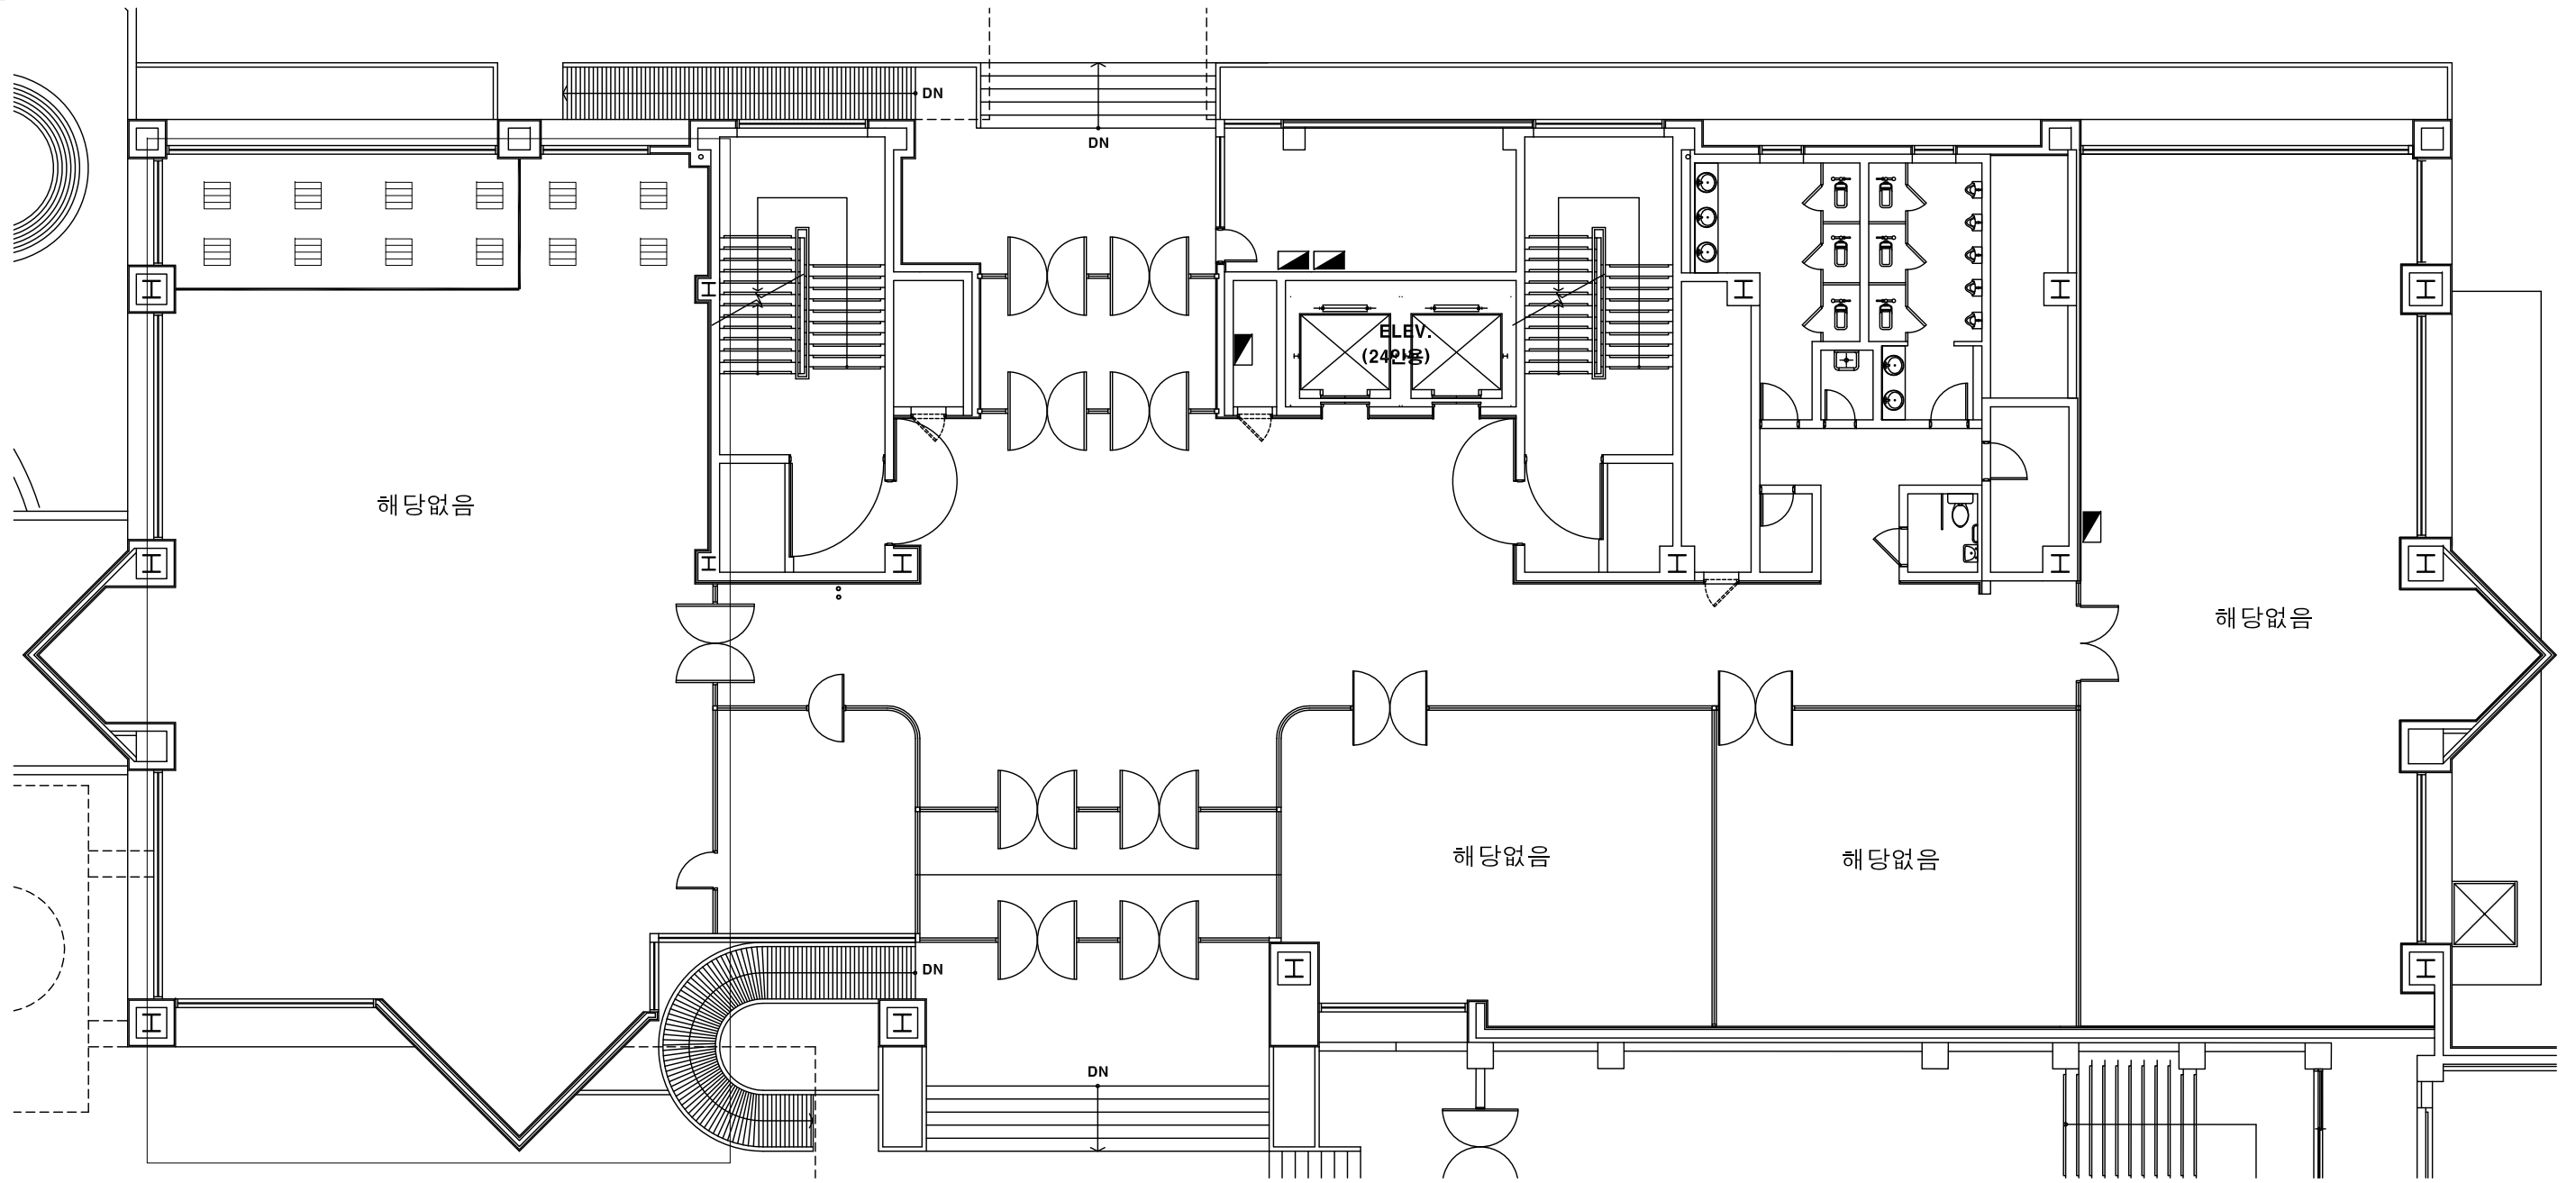

품 명	규 격	표기	집계	지하1층	지하2층	지하3층
RACE WAY조명 격 등	LED 면조명 36W	☐	284	32	159	93
RACE WAY조명 상시등	LED 면조명 36W	☐	83		46	37
P/P 조명기구	LED 면조명 36W	☐	7	7		
벽부용 조명기구 램프교체	LED 10W	▬	48	36		12
매입형 조명기구	LED 면조명 52W	▮	16			16

1 밀레니엄 지하 2층

1

밀레니엄 지하 1층

1 밀레니엄 지상 1층

1 밀레니엄 치상 2층

밀레니엄관 지상 3층

1 밀레니엄 지상 3층

밀레니엄관 4층