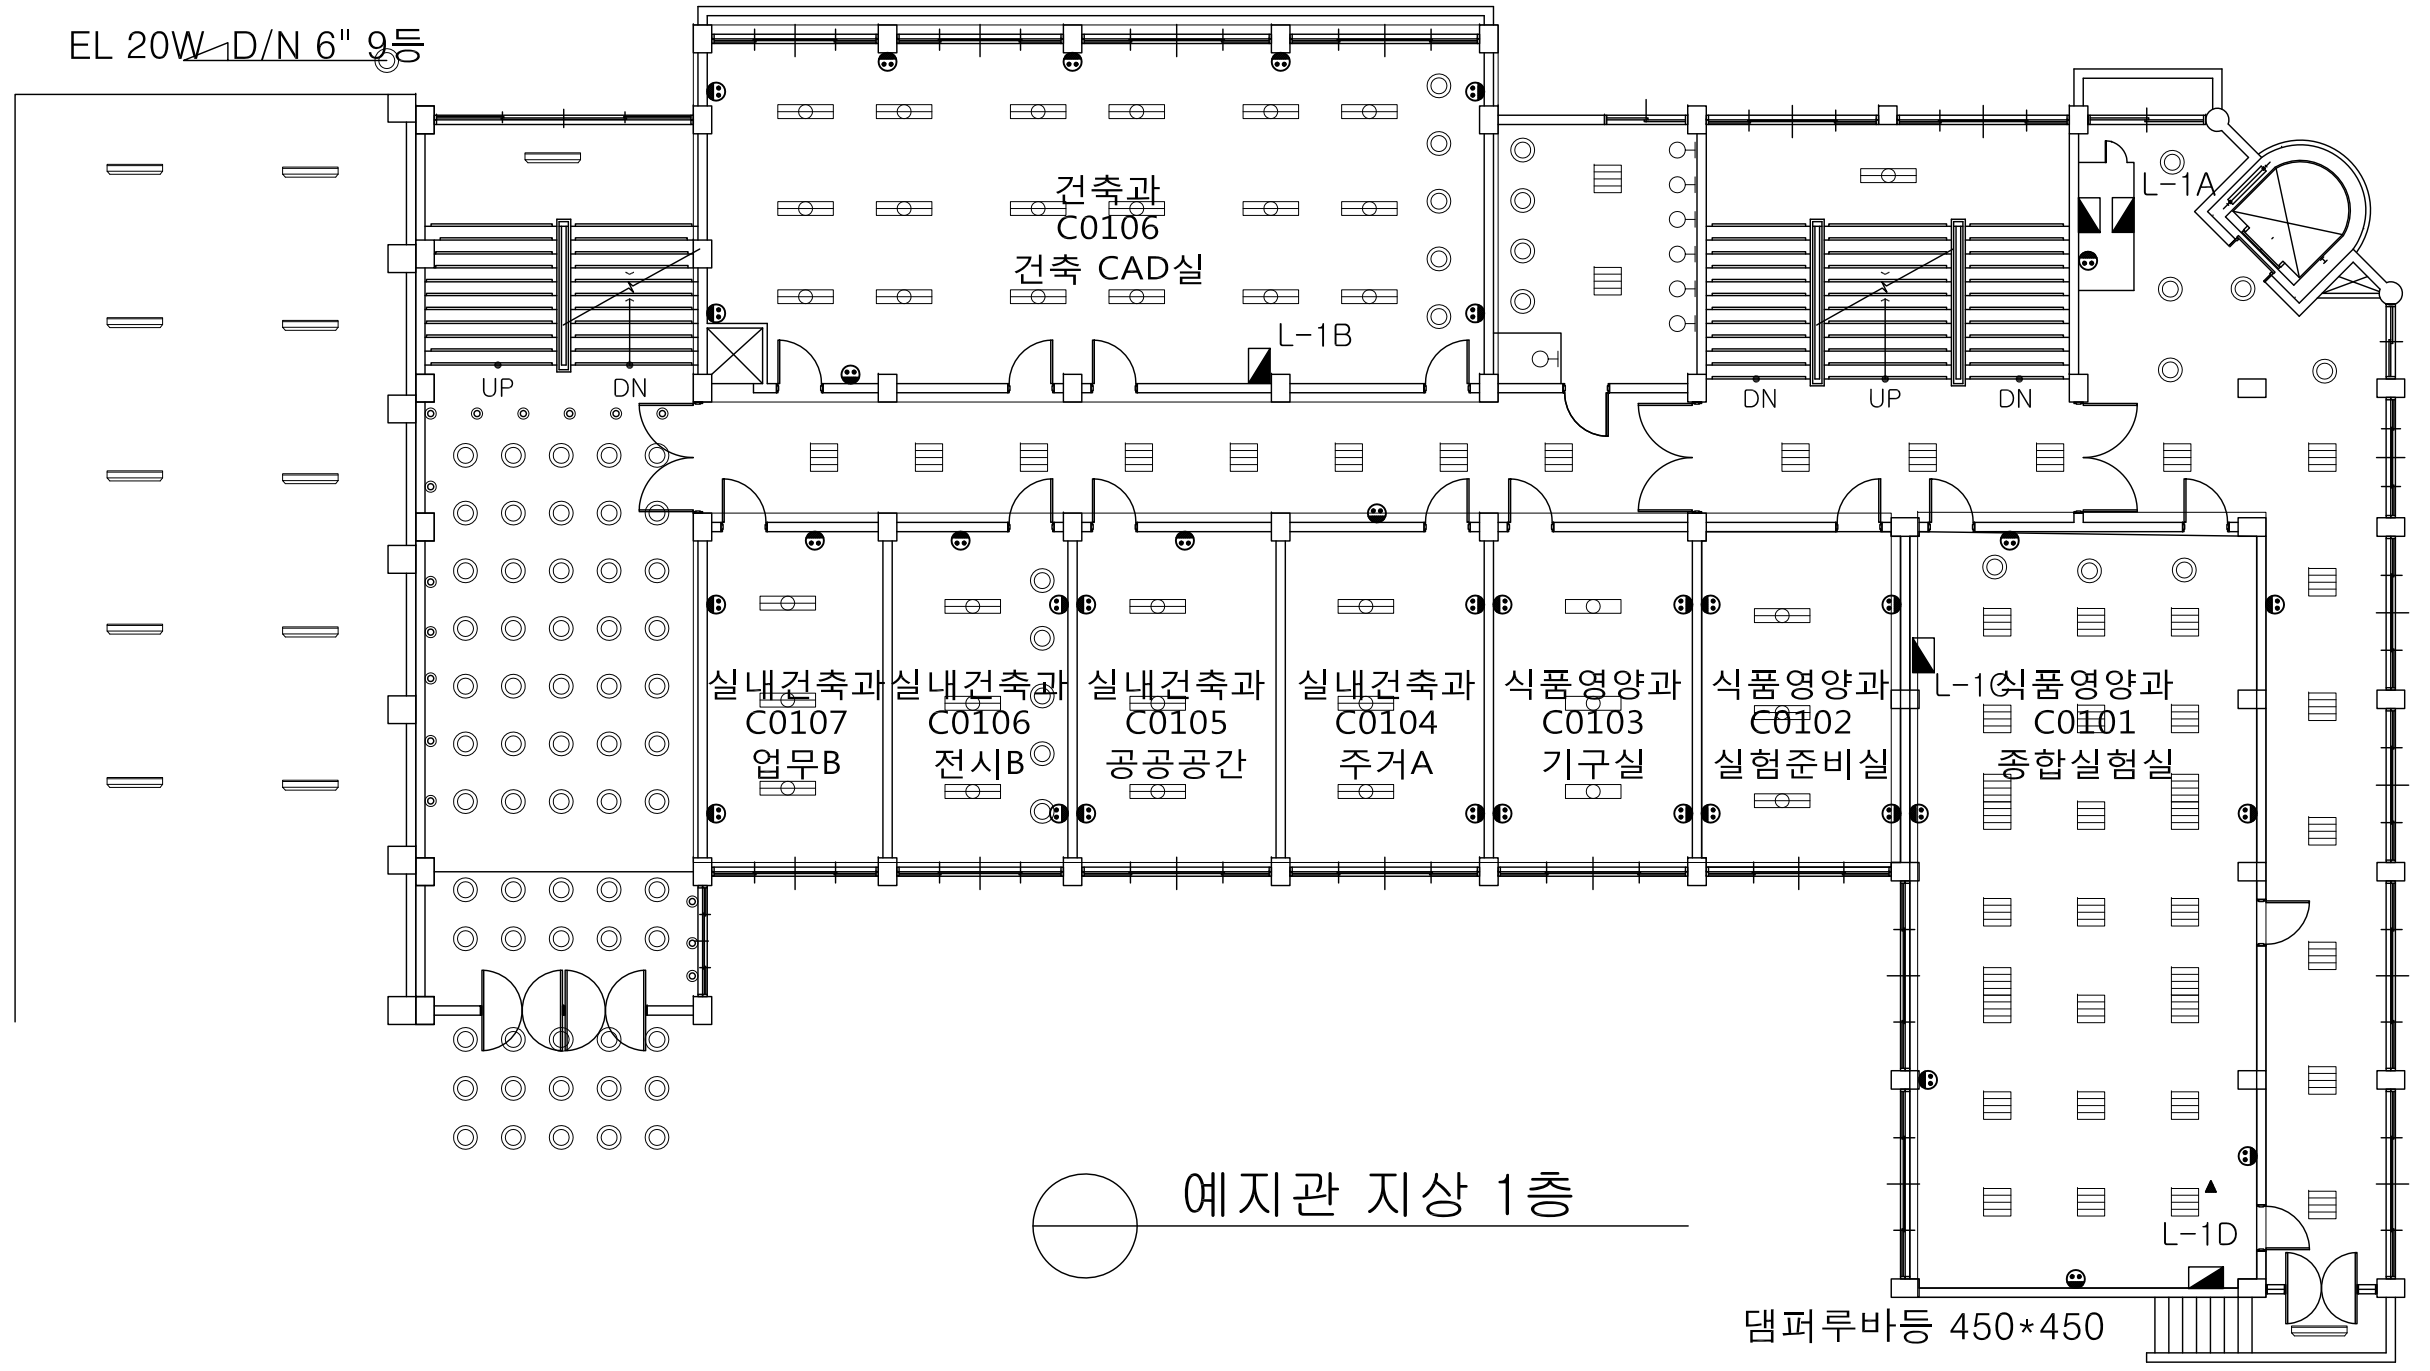

한길관 지상 3층

한길관 지상 4층 까지완료

한길관 지상 5층

• Area (M2) : 98.278
 • Area (Py) : 29.729

한길관 지상 6층

한길관 옥상

○ 예지관 지하 1층

EL 20W D/N 6" 9등