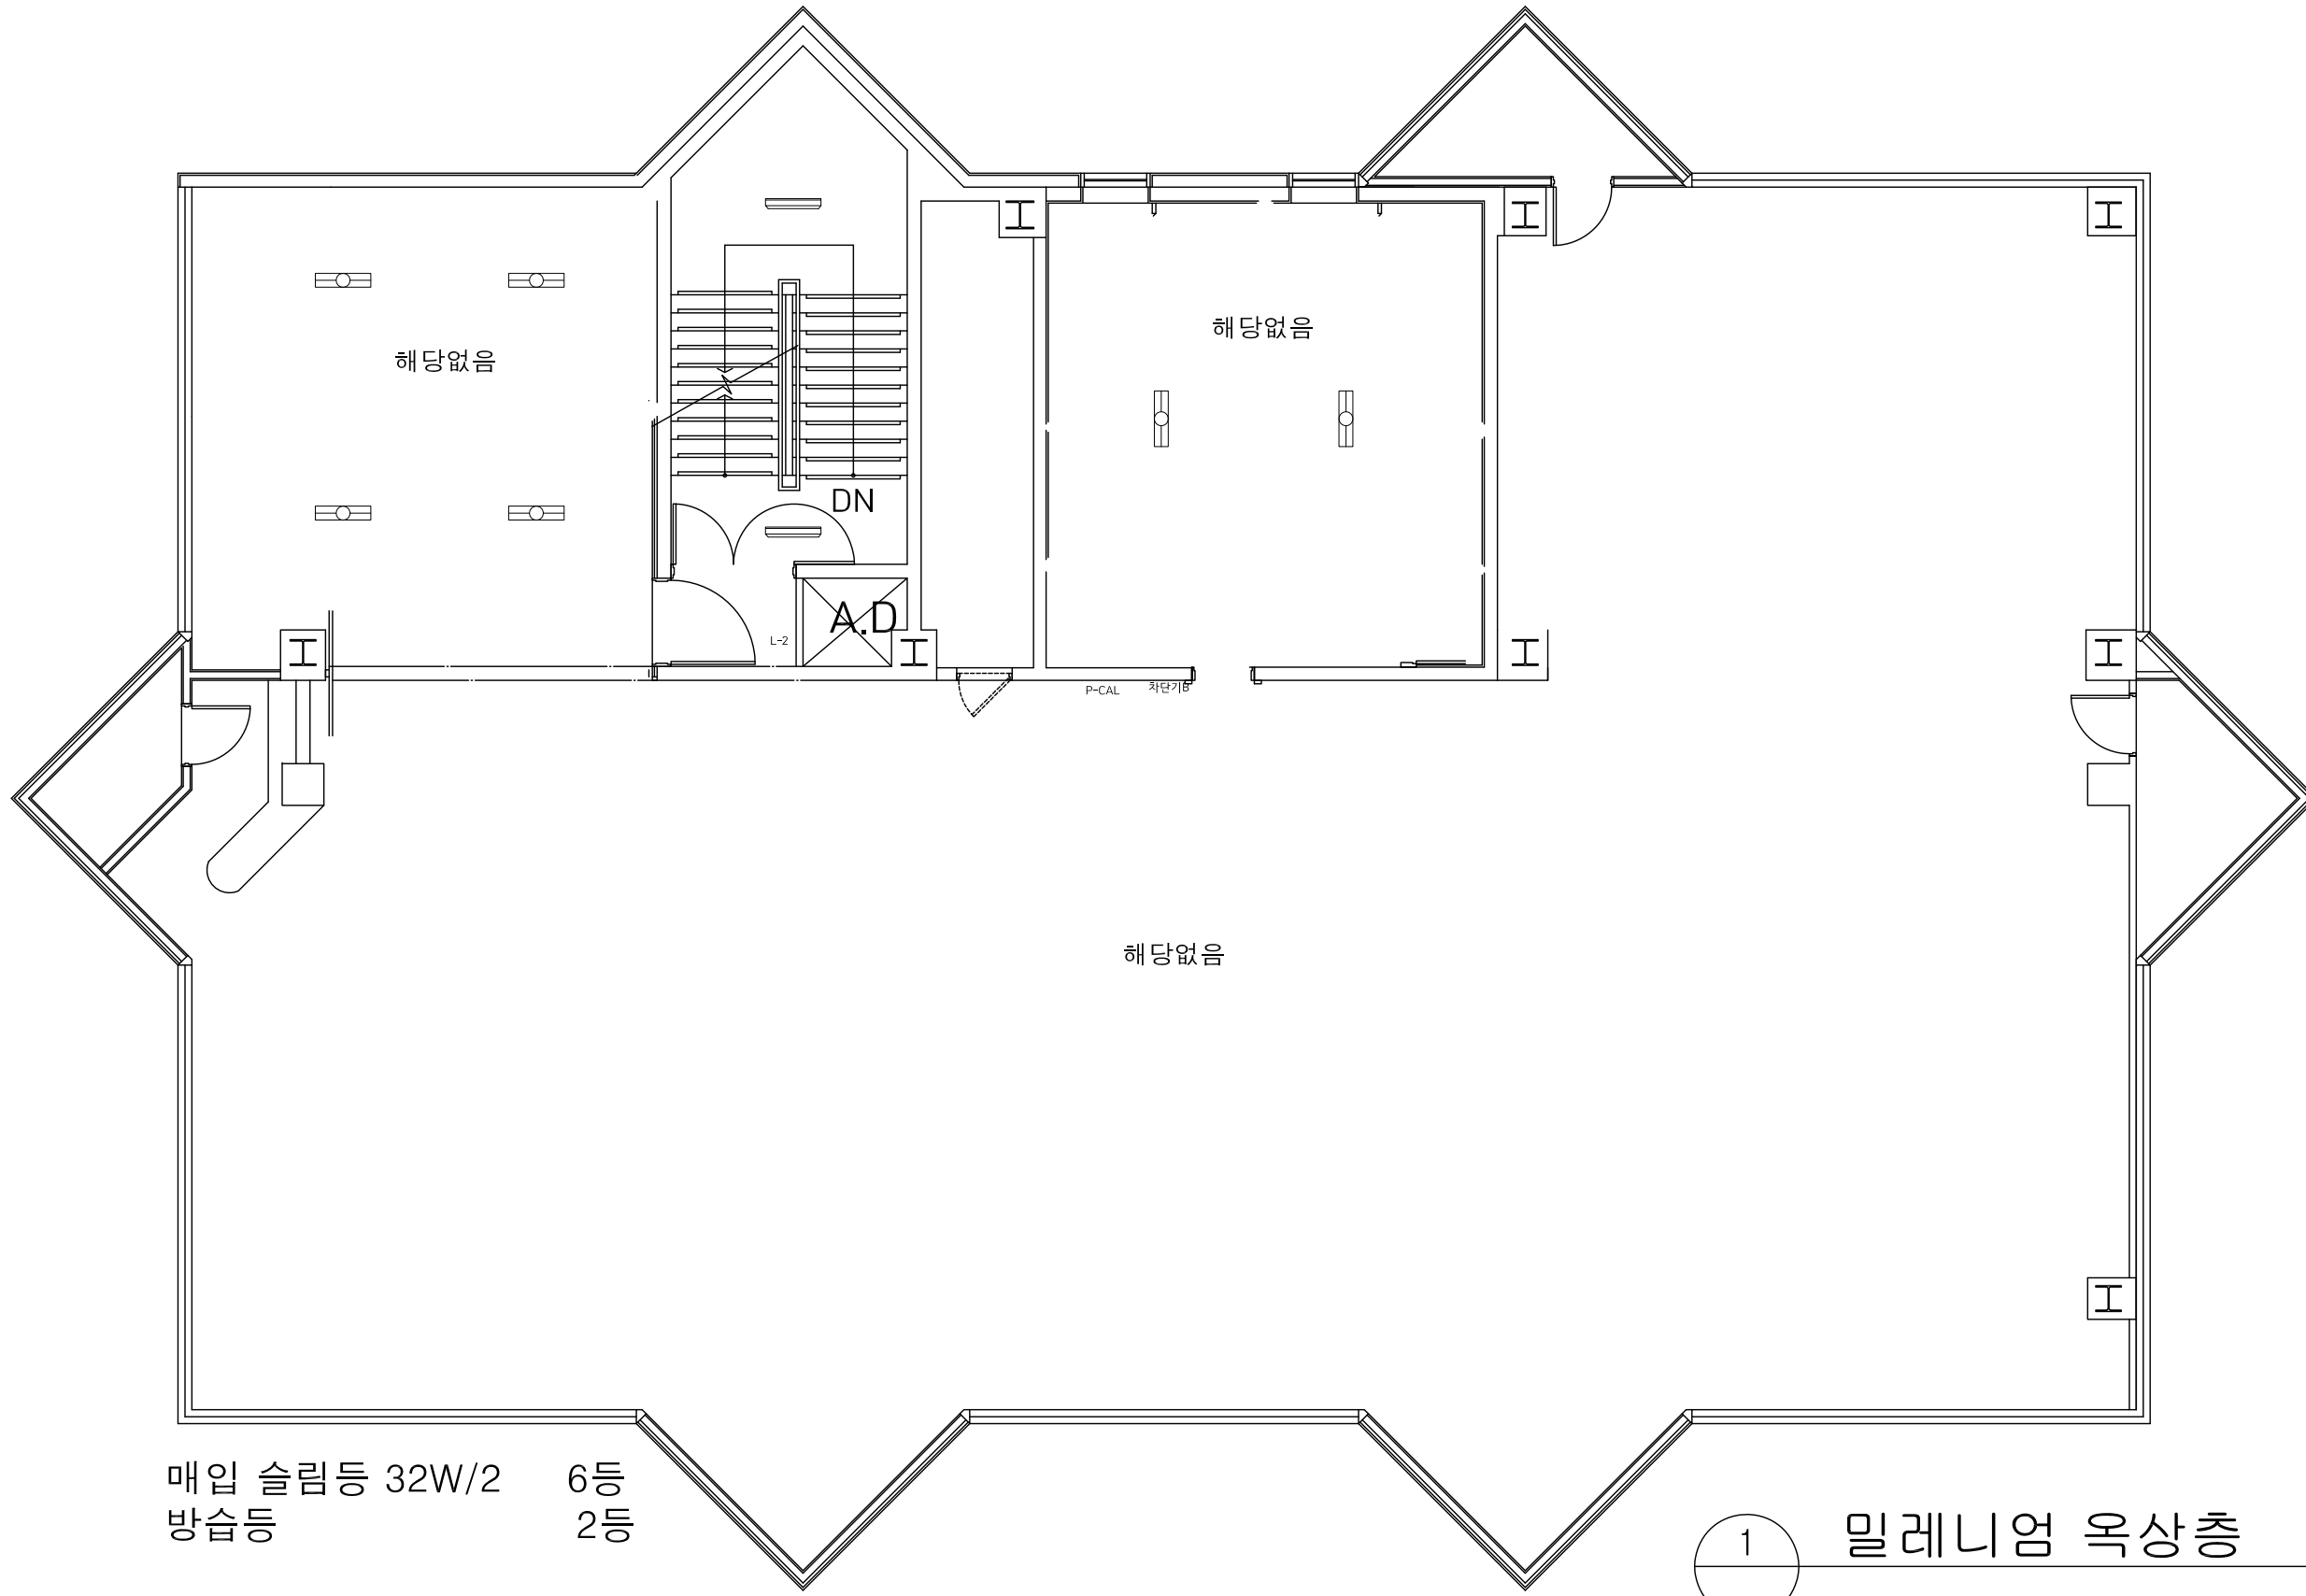

1 밀레니엄 지상 13층

매입 슬림등 32W/2
방습등

6등
2등

1

밀레니엄 옥상층

한길관 지하 1층

다운등 6인치 68등+25등+40등+40등+5등=178등
 다운등 4인치 11등
 할로겐 12등+17등+6등+11등+4등=50등
 매입사각 서치 3등+3등=6등
 벽부노출 4등+7등=11등
 댐퍼 36w3 평면매입등29등

도형	교체후 품명	공용	업무	도형	교체후 품명	공용	업무	도형	교체후 품명	공용	업무	도형	교체후 품명	공용	업무		
■	LED 매입 50W			○	LED D/L 8"			■	LED 매입4각 서치			○	LED 글로브				
■	LED P/P 50W			●	LED 할로겐 매입			■	LED 매입 450 담파			○	LED 노출센스				
■	LED 직부 50W			■	LED 할로겐 직부			■	LED 매입 600 담파			▶	LED 라인바				
○	LED D/L 6"			■	LED 매입4각 1구			□	LED 노출원통			●	LED 무대조명				
○	LED D/L 4"			■	LED 매입4각 2구			■	LED 노출방풍			—	LED 세면대 보조등				
													—	LED T5 간접등			
														—	LED 특수등		