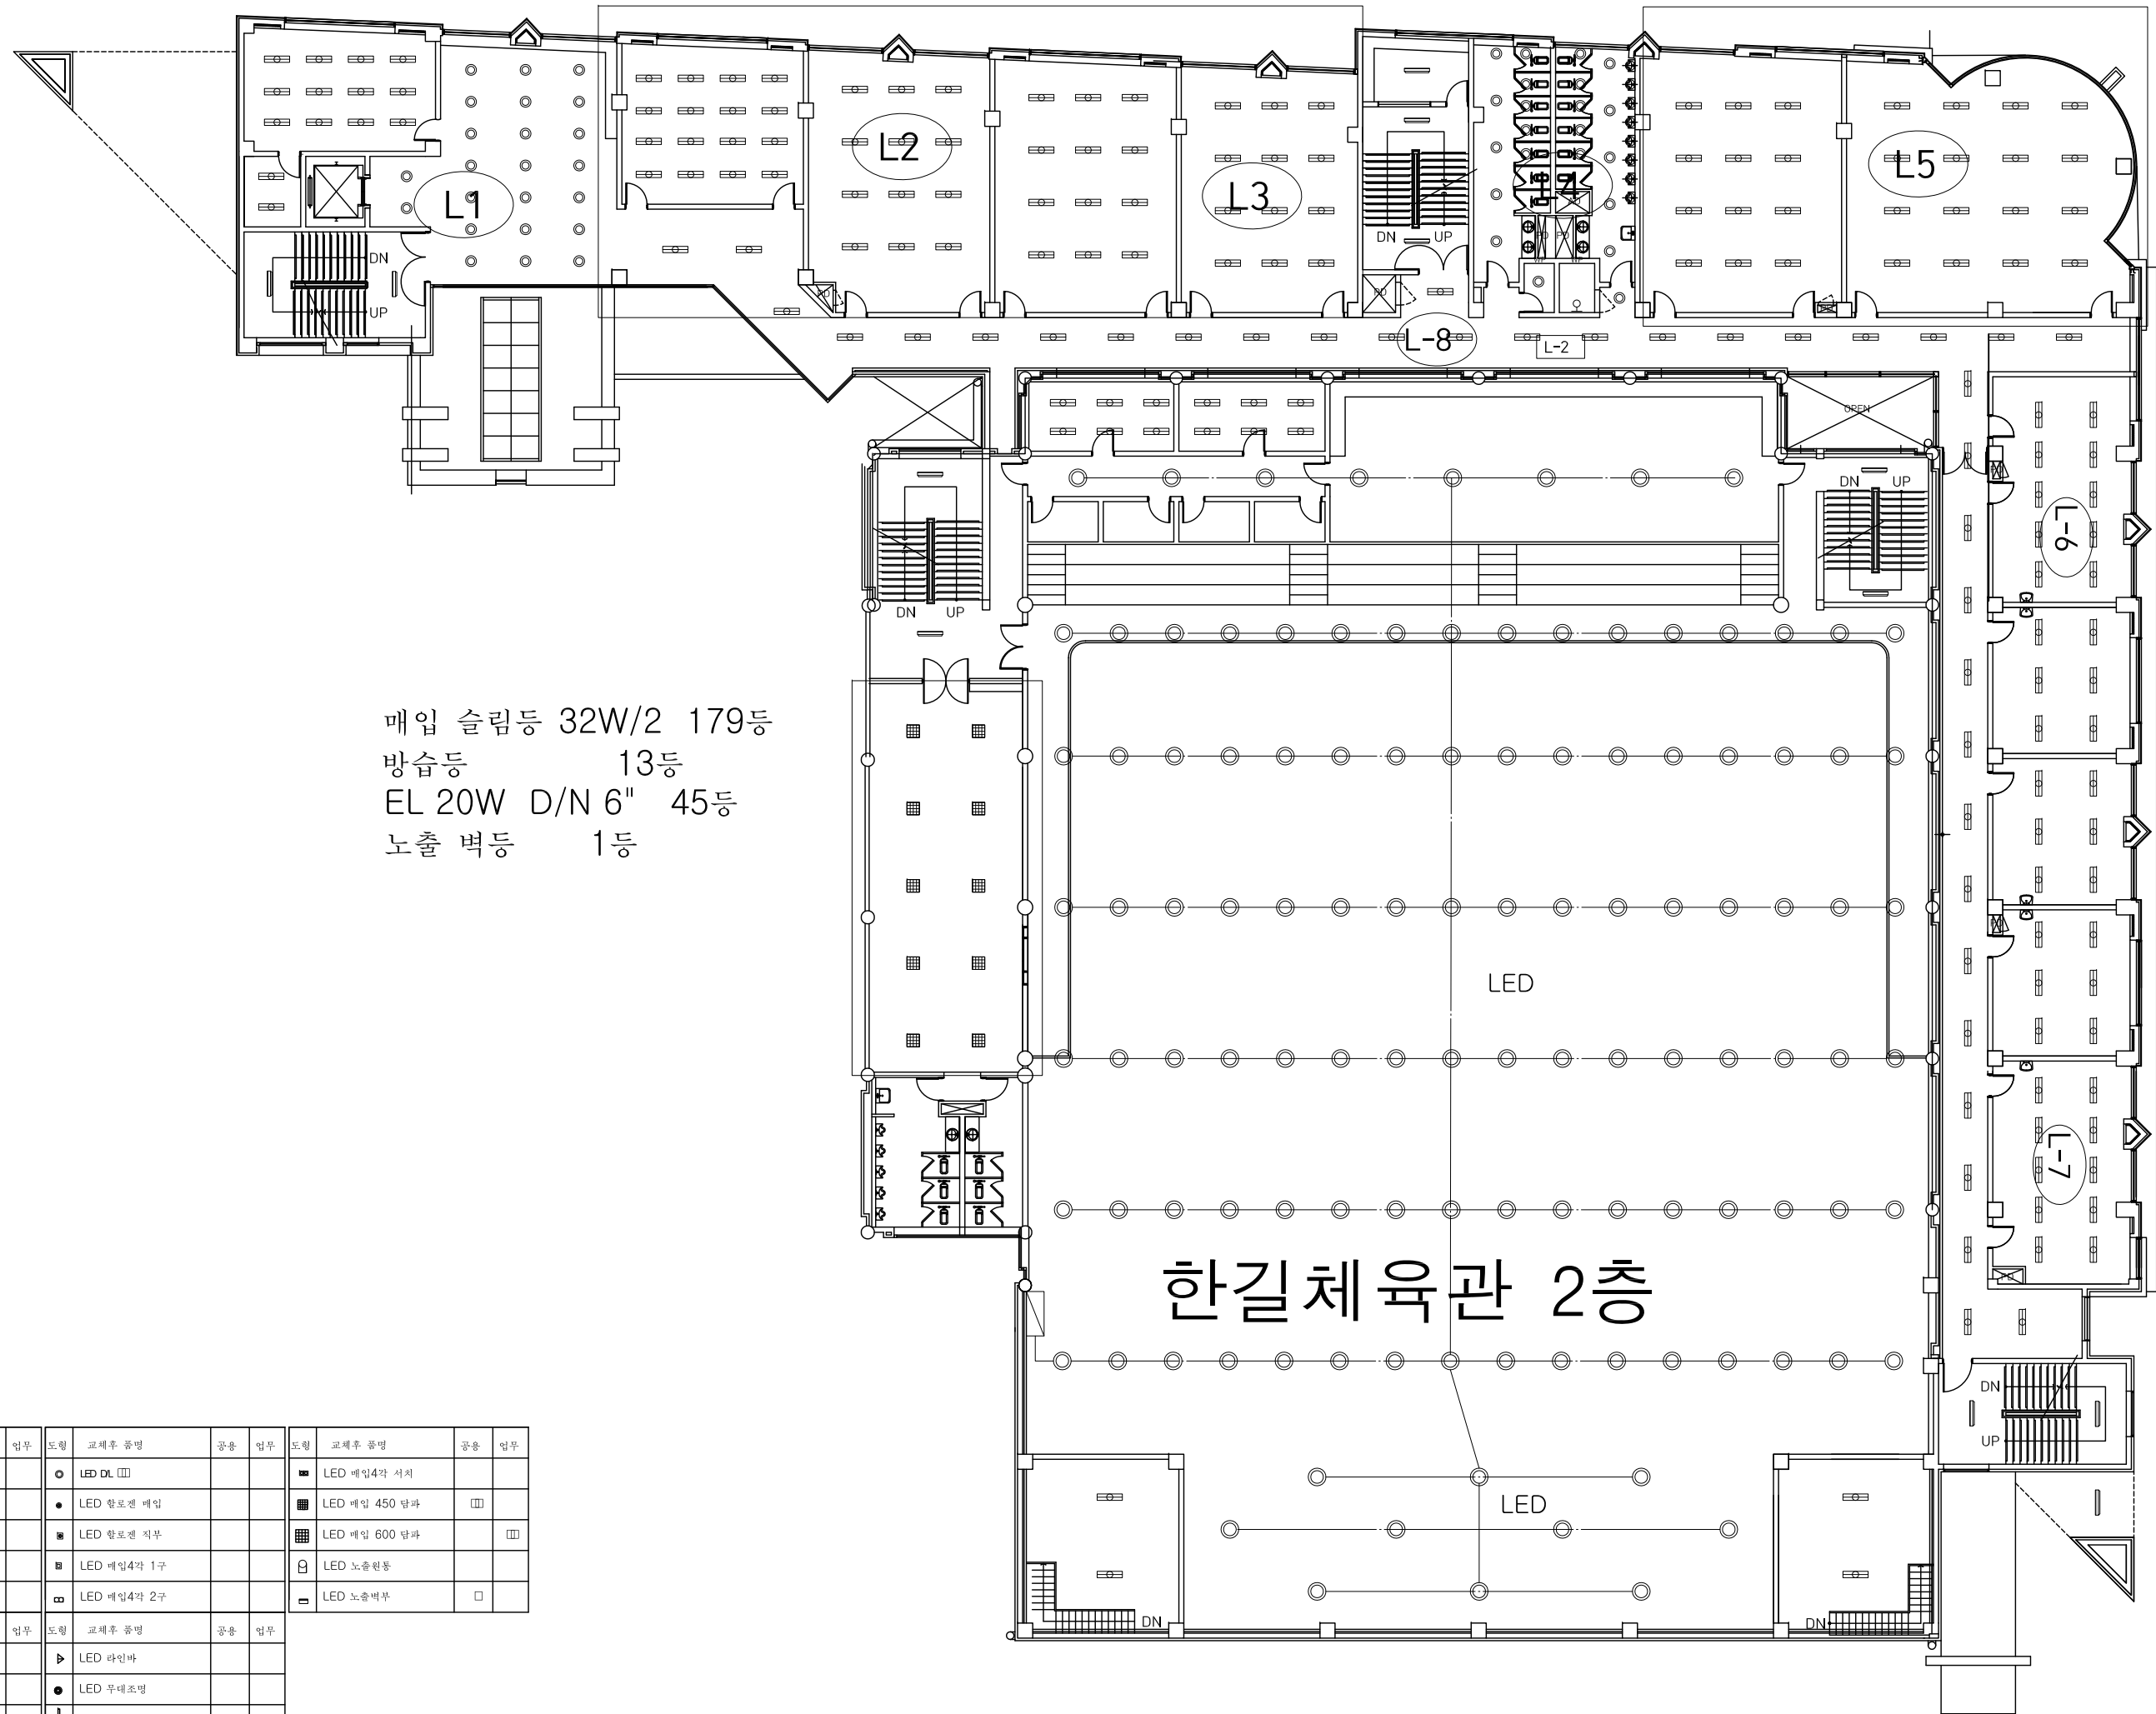

예지관 지상 3층

매입 슬림등 32W/2 10등
 FL 36W/3 댐퍼아크릴 22등
 주방 매입등 6등

FL 36W/3 댐퍼루바 20등
 매입 슬림등 32W/2 110등
 방습등 11등
 EL 20W D/N 6" 149등
 EL 20W D/N 4" 60등
 노출 벽등 1등
 그로브 등 1등
 T5 직부등 50M

한길체육관 1층

교체후 품명	공용	입부	도형	교체후 품명	공용	입부	도형	교체후 품명	공용	입부
LED 매입 50W	☐	☐	○	LED DL			■	LED 매입4각 서지		
LED PP			●	LED 환로겐 매입			■	LED 매입 450 담파		☐
LED 직부 50W	☐		■	LED 환로겐 직부			■	LED 매입 600 담파		
LED DL	☐	☐	■	LED 매입4각 1구			□	LED 노출원통		
LED DL	☐		■	LED 매입4각 2구			□	LED 노출벽부		☐
교체후 품명	공용	입부	도형	교체후 품명	공용	입부	도형	교체후 품명	공용	입부
LED 그로브		☐	▶	LED 라인바						
LED 노출렌스			●	LED 무대조명						
LED 세면대 보조등			┆	LED 천관등						
LED T5 간접등		☐		LED 특수등						