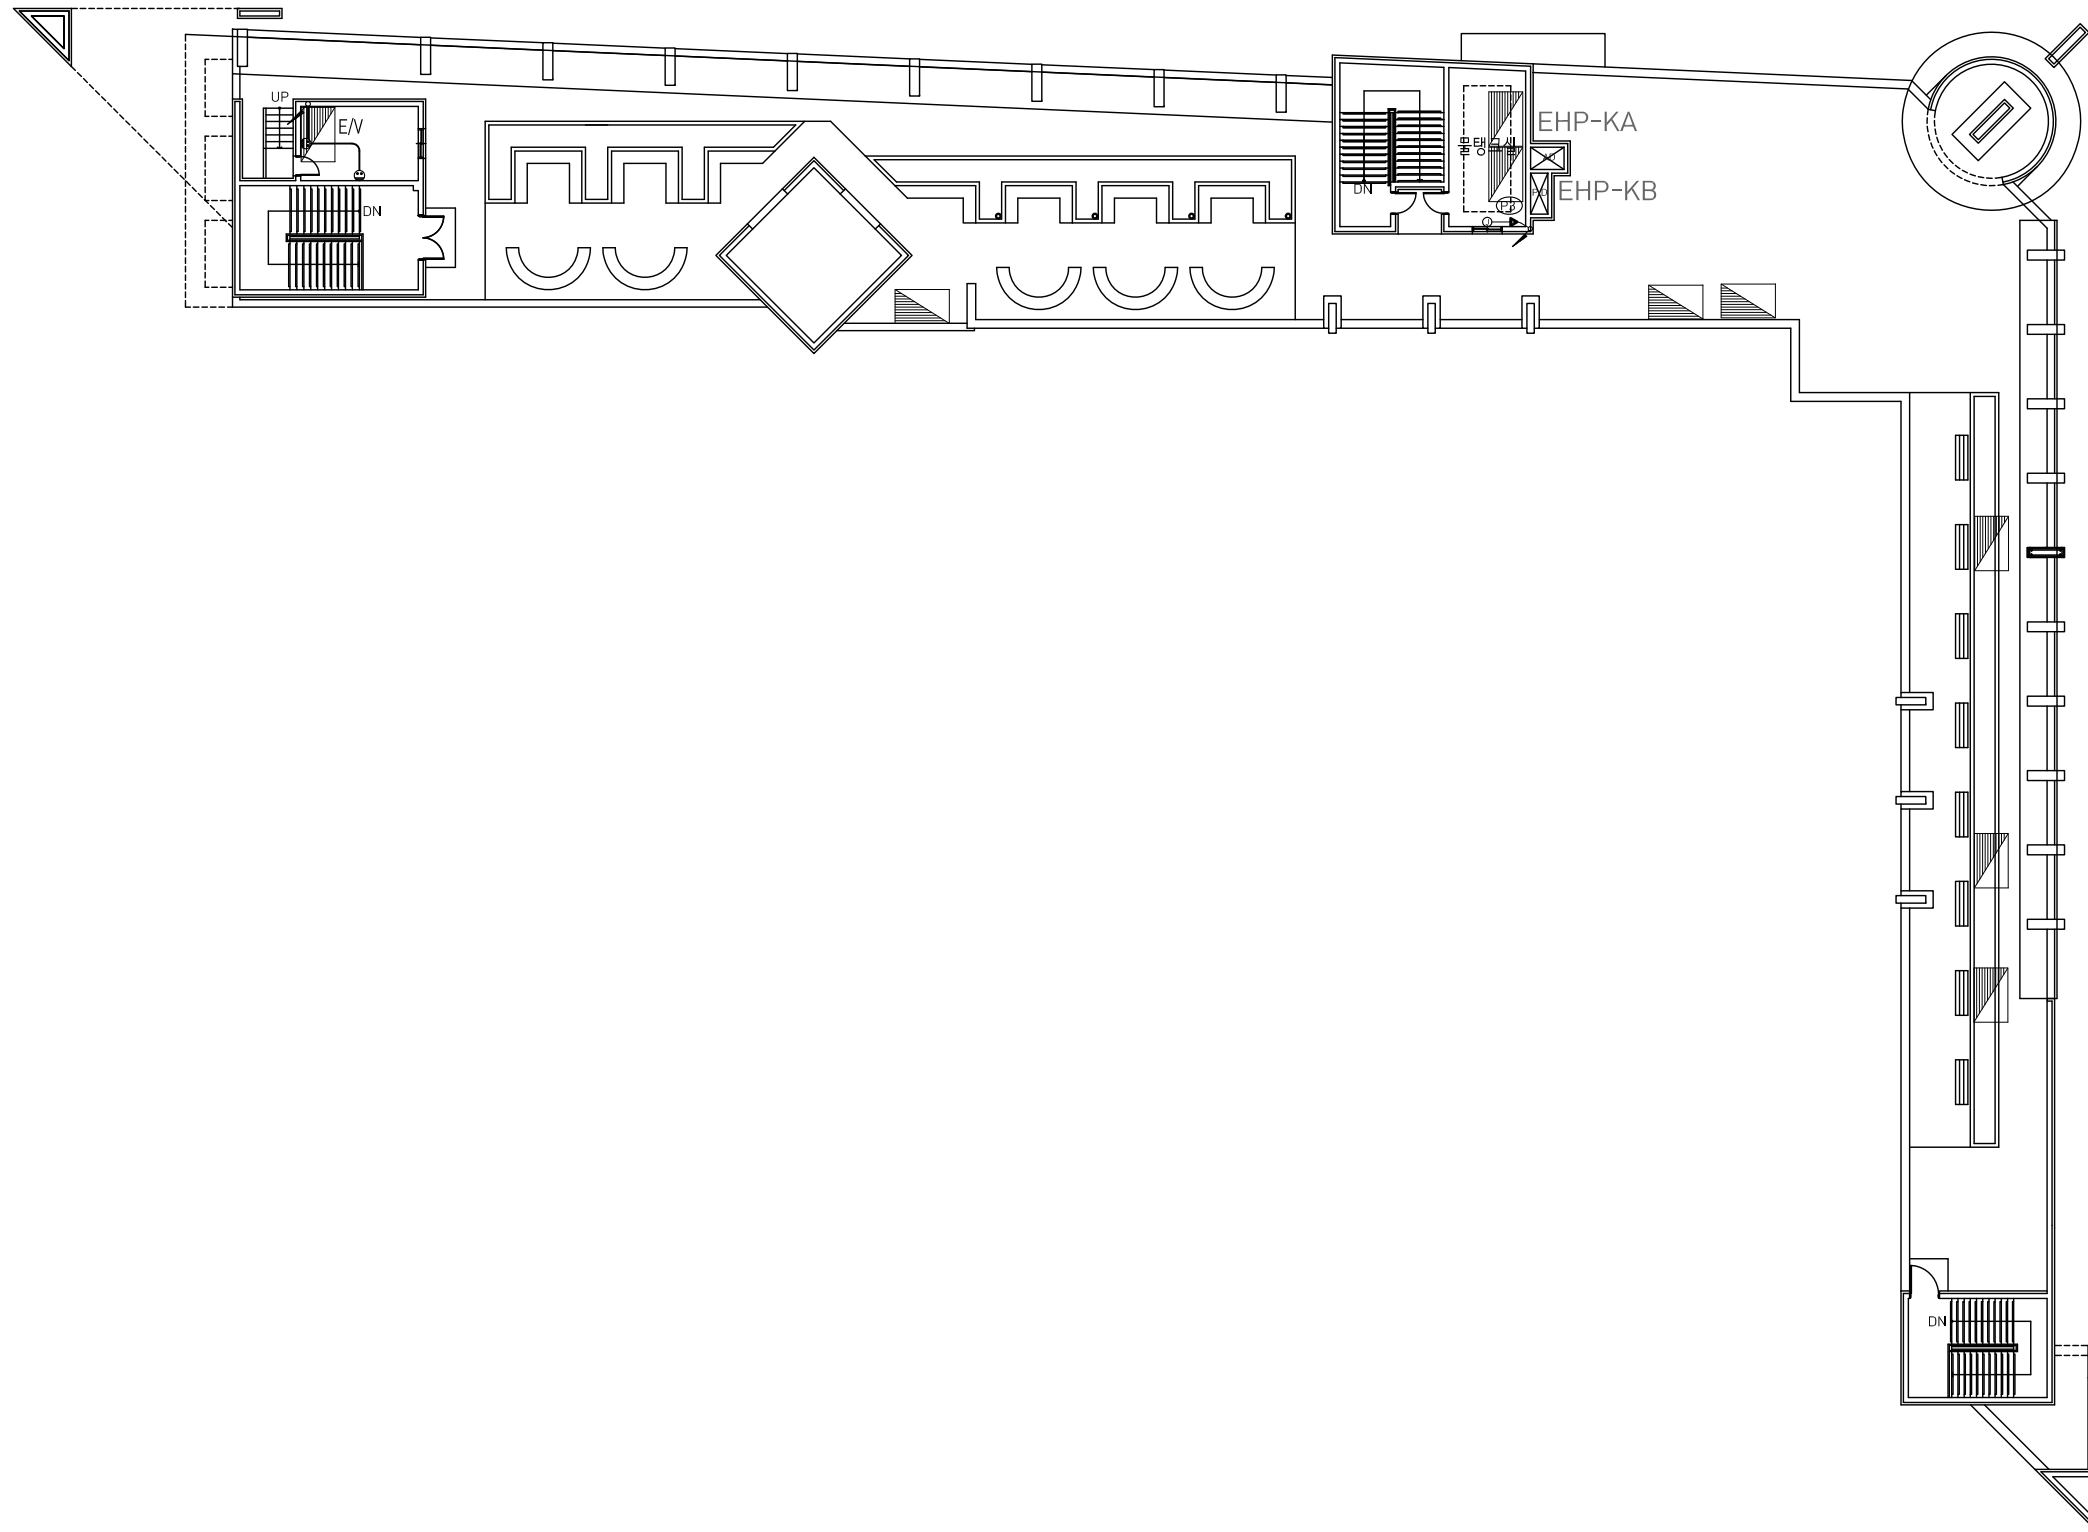

파이프 펜던트 32W/2 4등
방습등 6등

한길체육관 옥탑층

#	교체후 품명	공용	업무	도형	교체후 품명	공용	업무	도형	교체후 품명	공용	업무	도형	교체후 품명	공용	업무
	LED 배입 50W			○	LED DL			■	LED 배입4각 서치			○	LED 글로브		
	LED PP 10W	□		●	LED 할로겐 배입			■	LED 배입 450 담파	□		○	LED 노출센스		
	LED 직부 50W	□		■	LED 할로겐 직부			■	LED 배입 600 담파		□	▶	LED 세면대 보조등		
	LED DL	□		■	LED 배입4각 1구			⊕	LED 노출원통			—	LED T5 간접등		
	LED DL			■	LED 배입4각 2구			■	LED 노출배관등	□		■	LED 노출배관등		
	LED 배입 50W			○	LED DL			○	LED 글로브			▶	LED 라인바		
	LED PP 10W	□		●	LED 할로겐 배입			○	LED 노출센스			●	LED 무대조명		
	LED 직부 50W	□		■	LED 할로겐 직부			▶	LED 세면대 보조등			■	LED 원관등		
	LED DL	□		■	LED 배입4각 1구			—	LED T5 간접등			■	LED 특수등		
	LED DL			■	LED 배입4각 2구			■	LED 노출배관등	□		■	LED 노출배관등		

한길체육관 지하1층

한길체육관 1층

한길체육관 2층

한길체육관 3층

한길체육관 4층

한길체육관 5층

한길체육관 6층

한길체육관 옥탑층