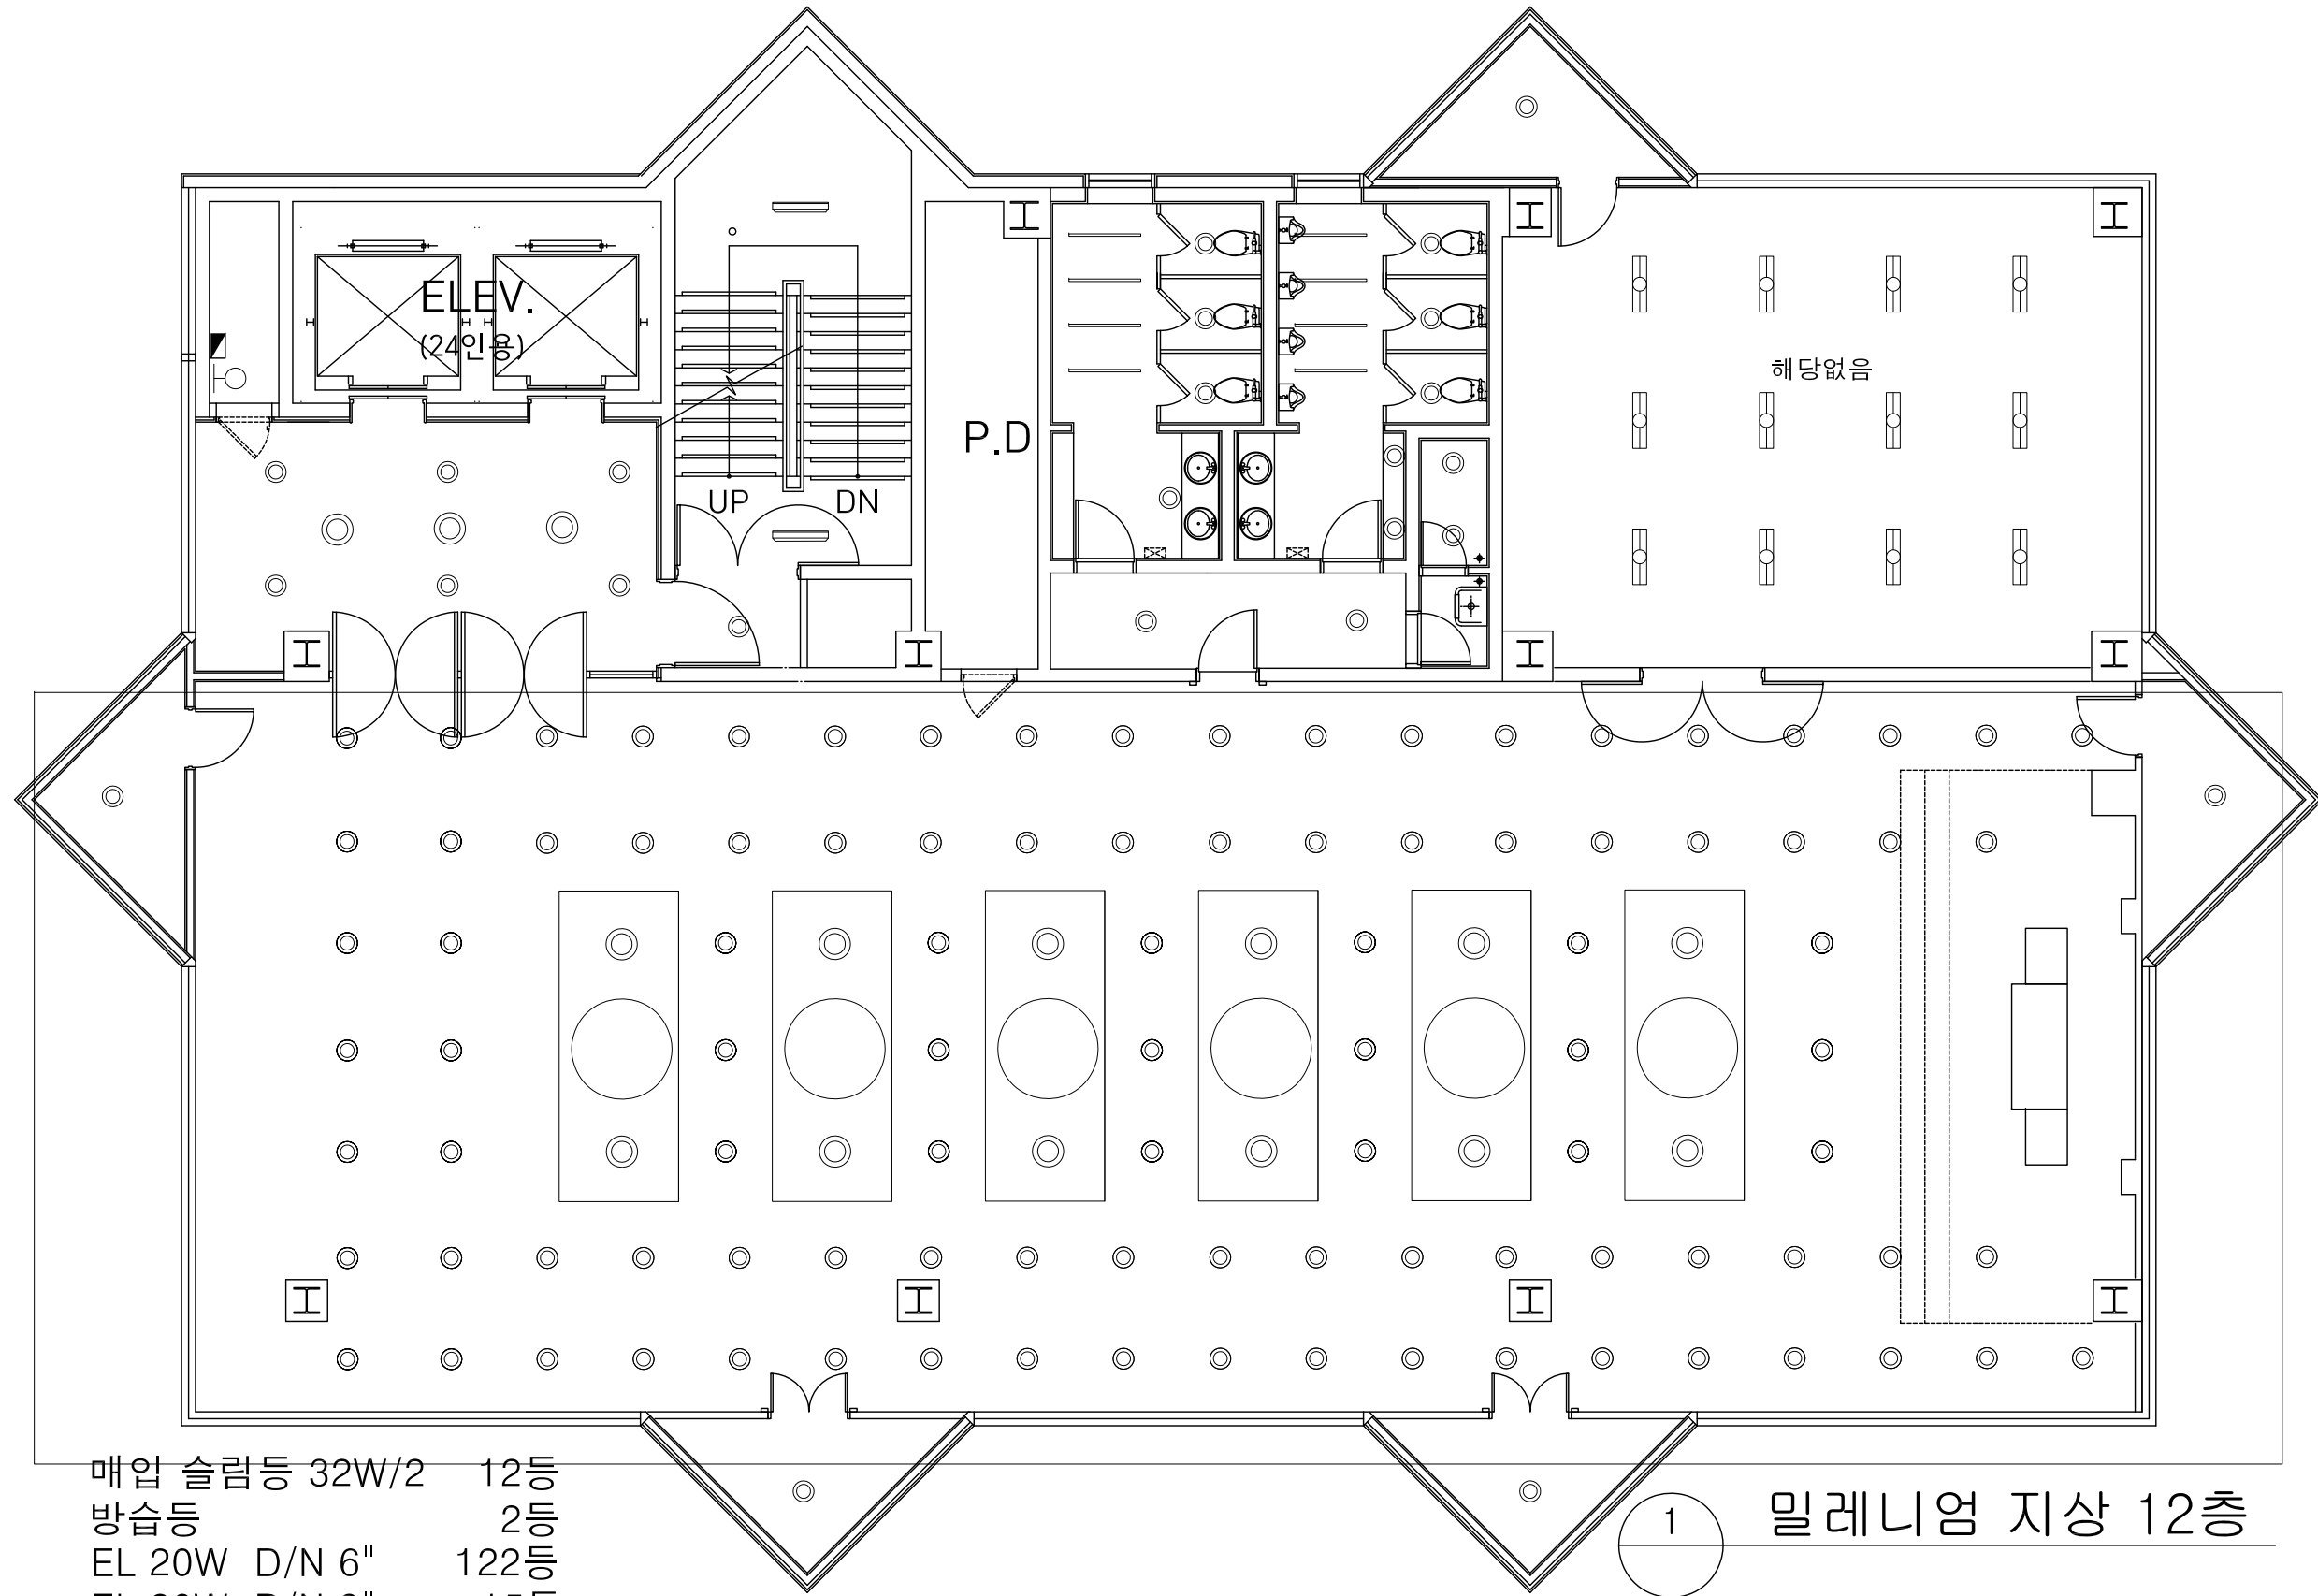

- 매입 슬림등 32W/2 12등
- 방습등 2등
- EL 20W D/N 6" 122등
- EL 20W D/N 8" 15등
- 노출 벽등 1등
- T5 1200 8M
- 램프 36W 12EA

1 밀레니엄 지상 12층