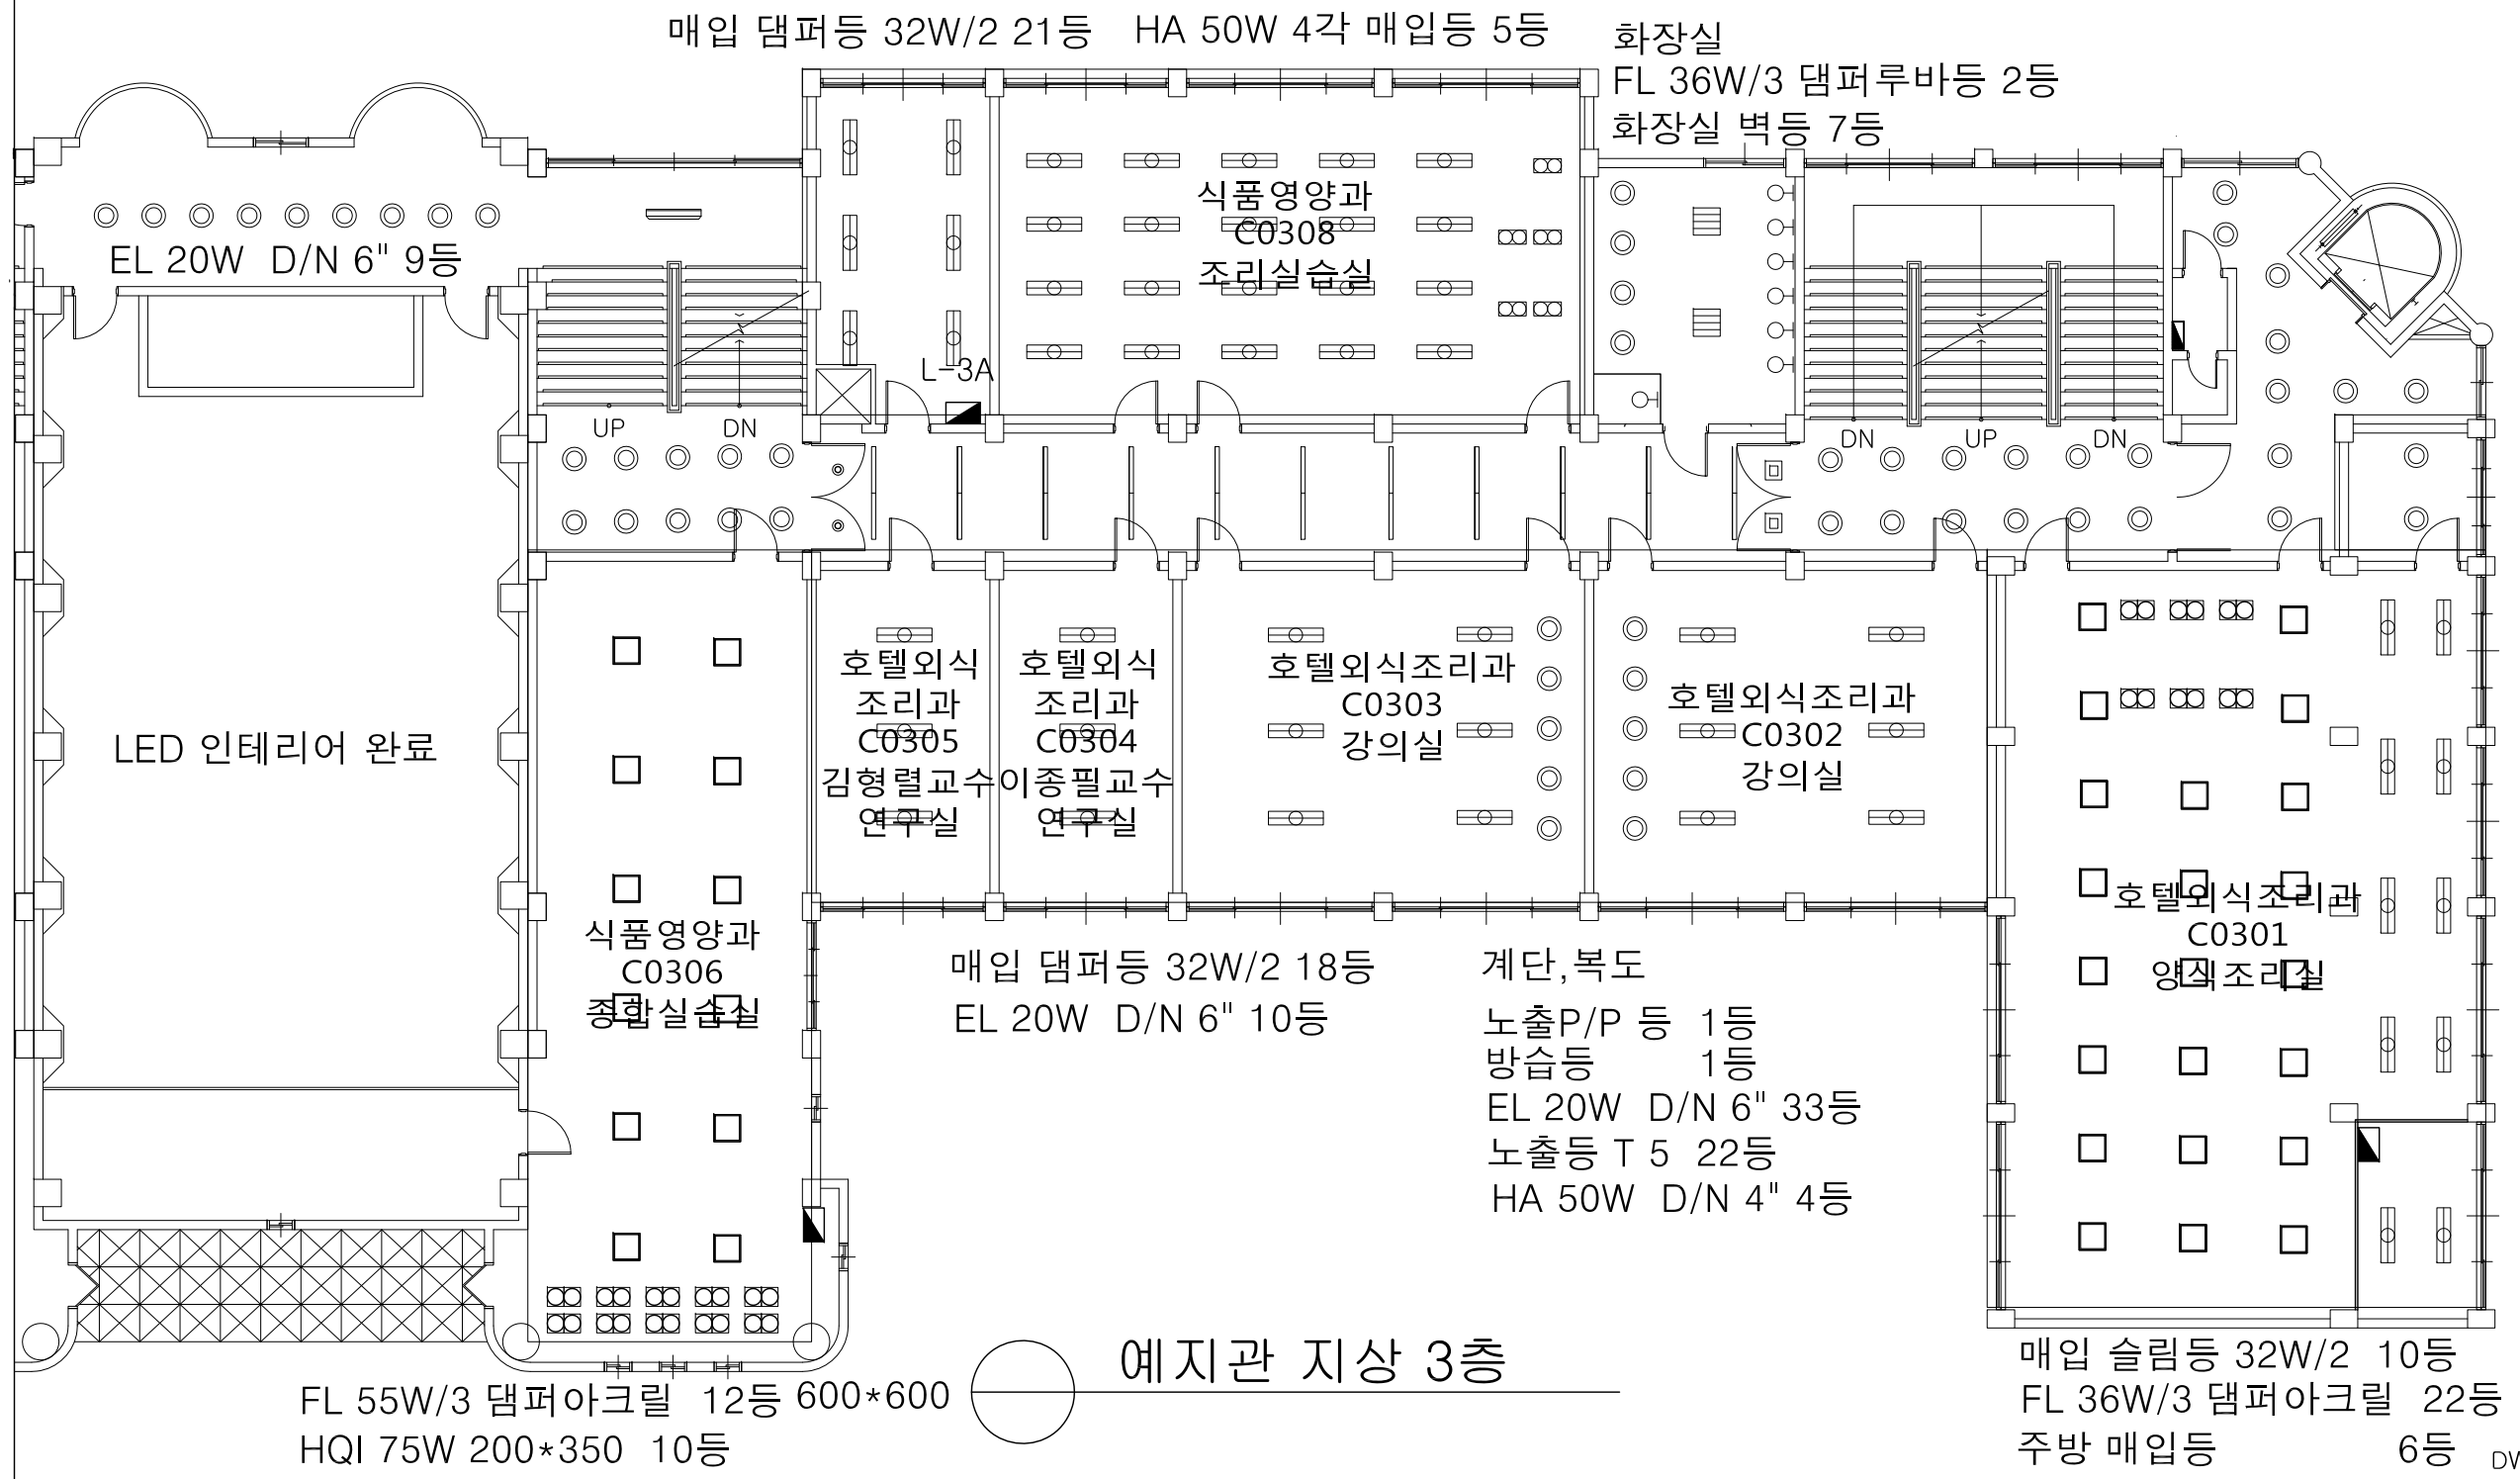

매입 댐퍼등 32W/2 21등 HA 50W 4각 매입등 5등 화장실
FL 36W/3 댐퍼루바등 2등 화장실 벽등 7등

EL 20W D/N 6" 9등

식품영양과
C0308
조리실습실

LED 인테리어 완료

호텔외식
조리과
C0305
김형렬교수
연주실

호텔외식
조리과
C0304
이종필교수
연주실

호텔외식조리과
C0303
강의실

호텔외식조리과
C0302
강의실

식품영양과
C0306
종합실습실

매입 댐퍼등 32W/2 18등
EL 20W D/N 6" 10등

계단, 복도
노출P/P 등 1등
방습등 1등
EL 20W D/N 6" 33등
노출등 T 5 22등
HA 50W D/N 4" 4등

호텔외식조리과
C0301
양식조리실

FL 55W/3 댐퍼아크릴 12등 600*600
HQI 75W 200*350 10등

예지관 지상 3층

매입 슬림등 32W/2 10등
FL 36W/3 댐퍼아크릴 22등
주방 매입등 6등