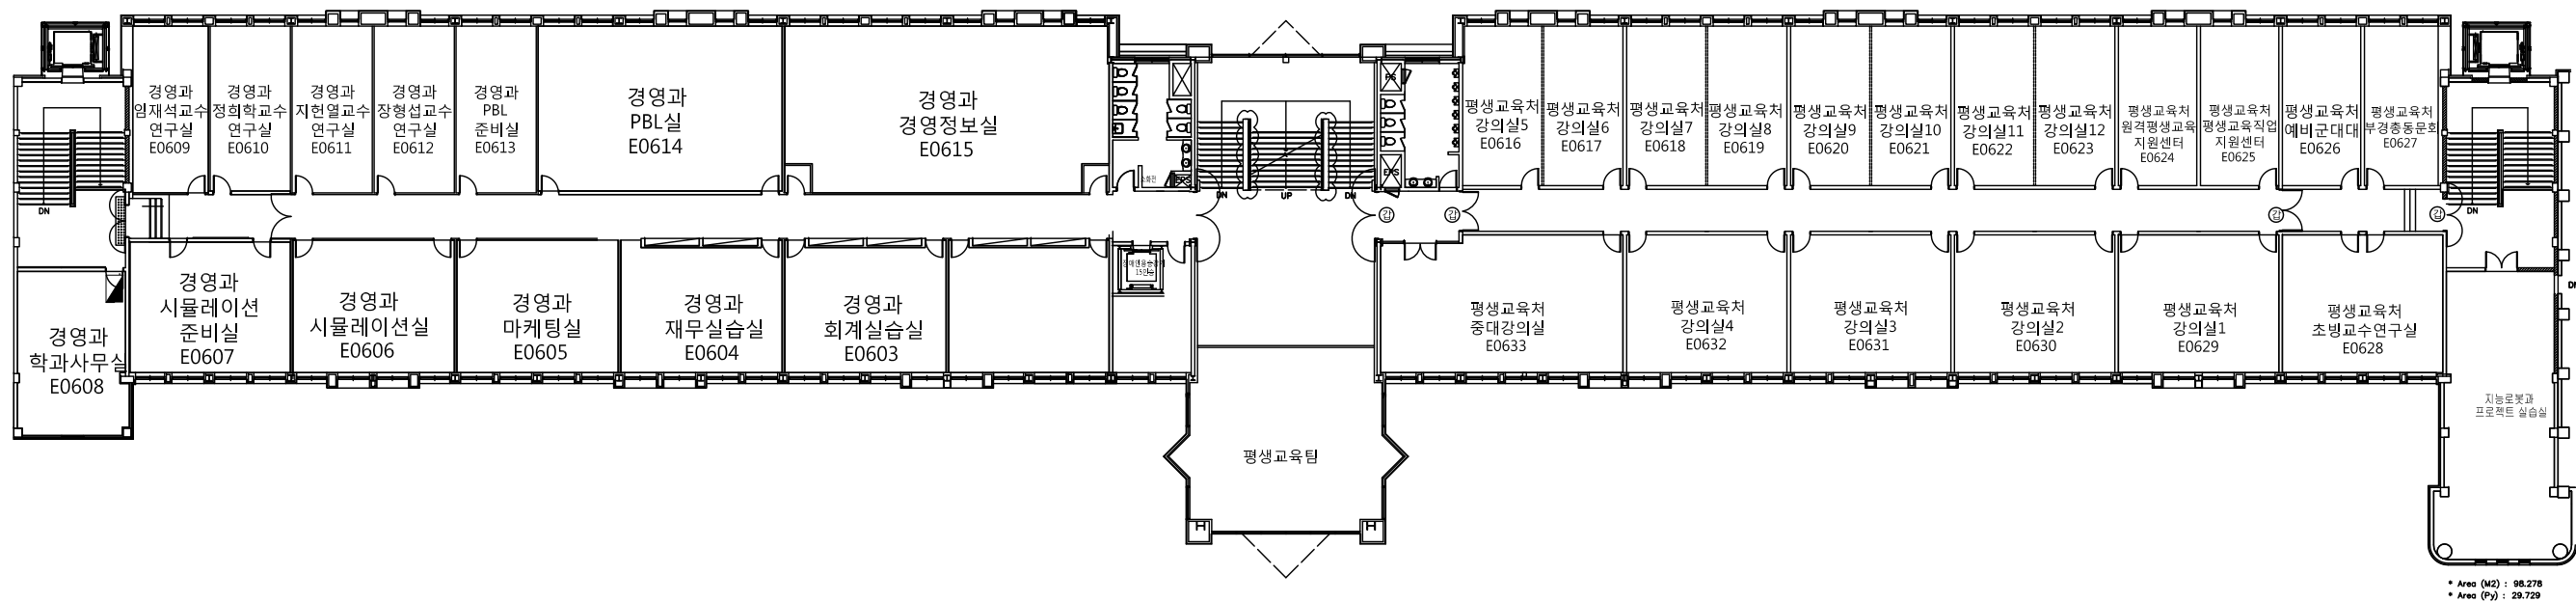

한길관 지상 5층

• Area (M2) : 98.278
• Area (Py) : 29.729

한길관 지상 6층