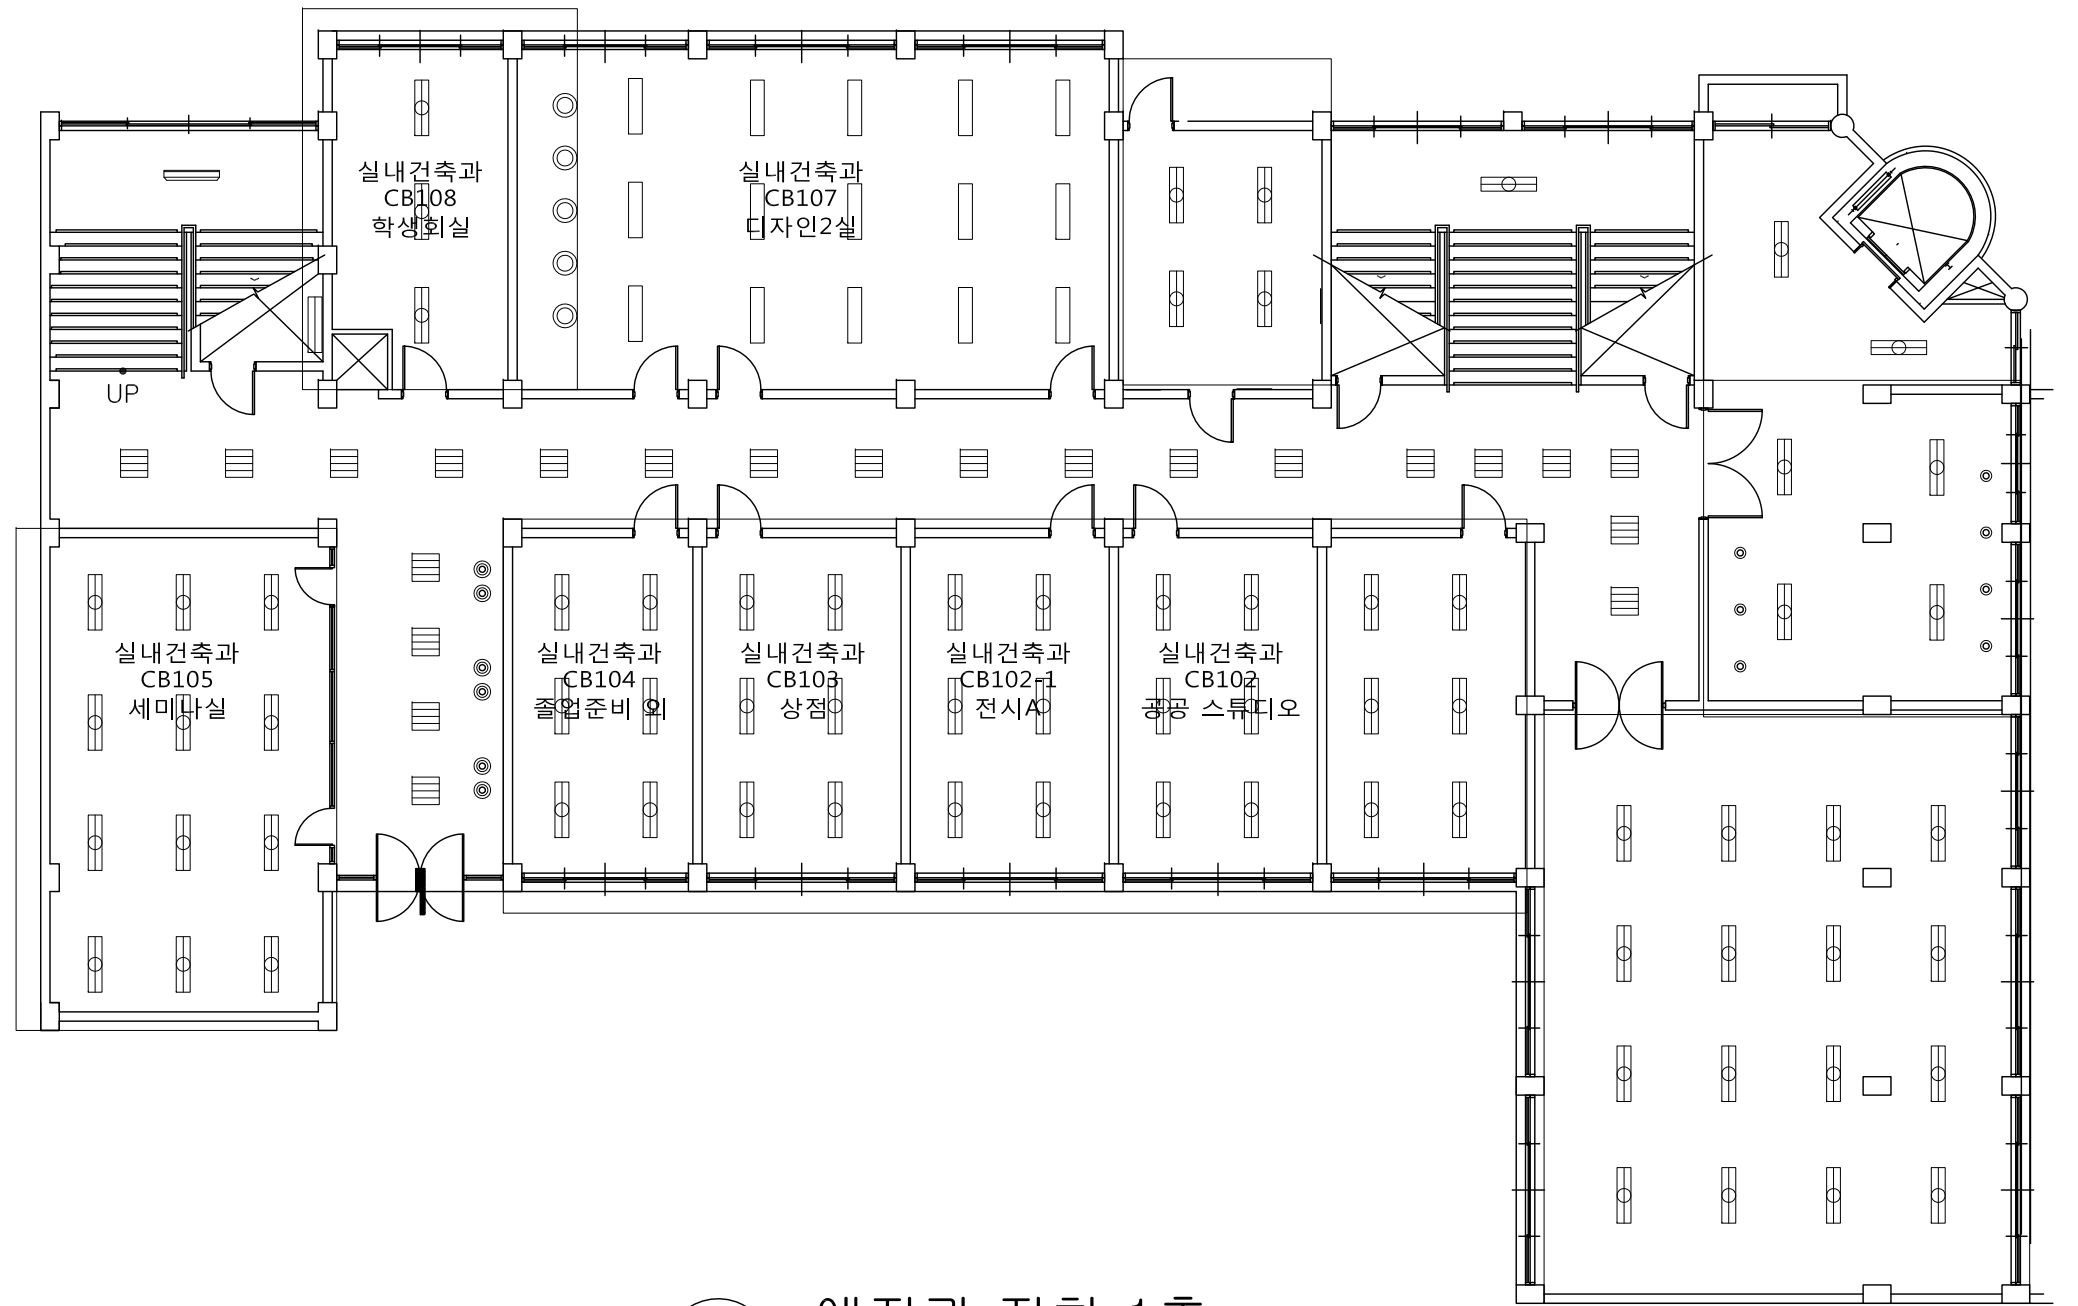

한길관 지상 3층

한길관 지상 4층 까지완료

한길관 지상 5층

• Area (M2) : 98.278
 • Area (Py) : 29.729

한길관 지상 6층

한길관 옥상

○ 예지관 지하 1층

EL 20W D/N 6" 9등